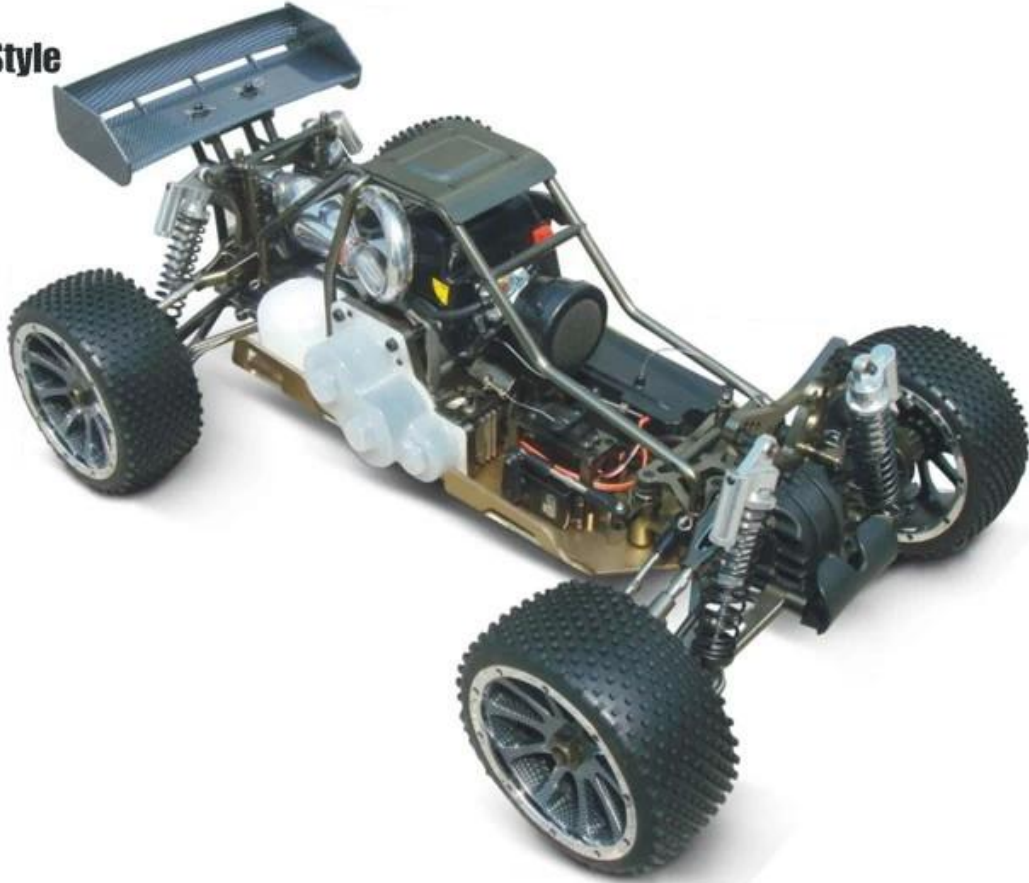

بالطاقة على الطرق الوعرة عربات التي CC على نطاق وغاز 26 1/5 TPGB-0551 تجرها الدواب

تفاصيل سريعة

نمط: ألعاب التحكم عن بعد

سيارة RC النوع: نيترو

الطاقة: بطارية

المواد: البلاستيك

نوع: ABS البلاستيك

مكان المنشأ: مقاطعة قوانغدونغ، والصين

بالطاقة على الطرق الوعرة عربات التي تجرها الدواب CC اسم العلامة التجارية: 1/5 حجم غاز 26

موديل: TPGB-0551

Product display

Body (51904)

Body (51908)

Body (51905)

Body (51907)

Pro Style

نظام الفرامل: مزدوج قرص الفرامل تحويل نظام مستديرة

نسبة التروس: 9.6: 1

بطارية (شمل) NI-MH، 1mAh استقبال البطارية / شاحن: 1500 / بطارية 2000

الجسم: مكافحة تنفجر، مقاومة عالية

كومبير الملاك: 8-0

نظام التحكم: R / C 2.4