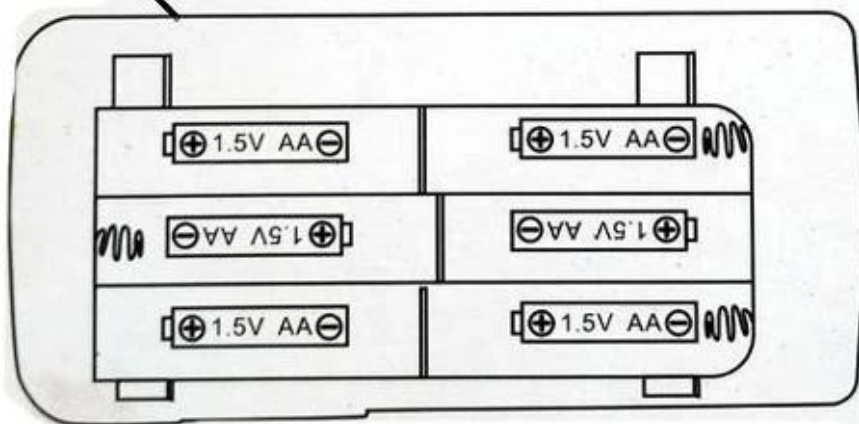

FOUR-WHEEL DRIVE RC CAR

2.4G FOUR-WHEEL DRIVE RC CAR

6节AA (5) 号电池

You can also upgrade to lithium battery