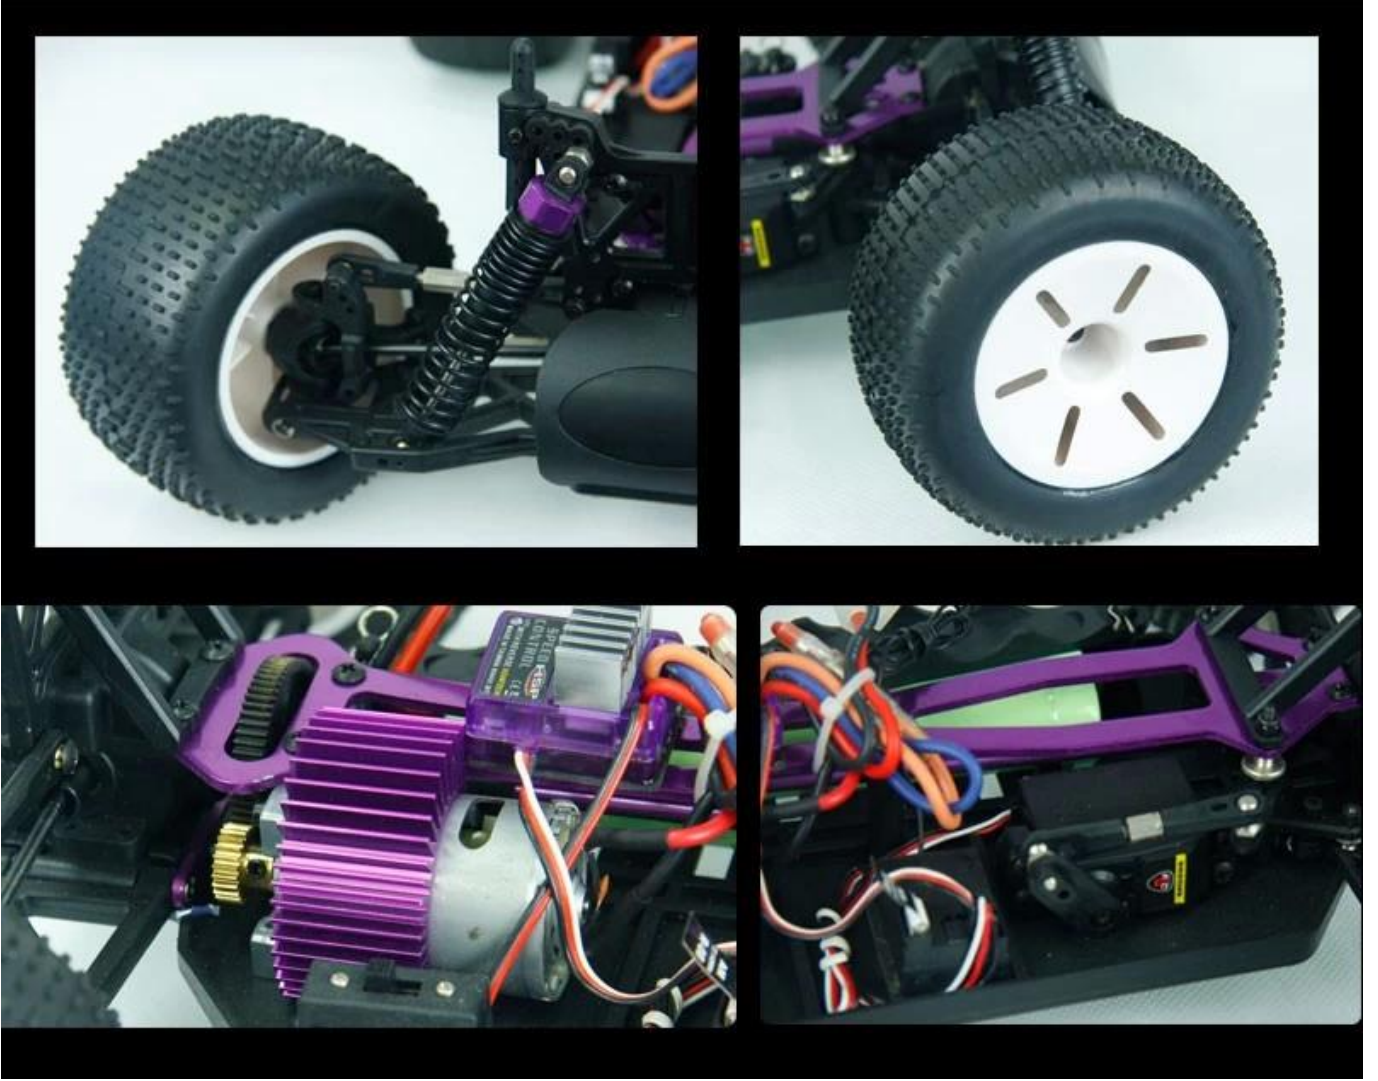

## مواصفات

الطول: 400 (ملم)

العرض: 300 (مم)

الطول: 160 (ملم)

قاعدة العجلات: 275mm

نسبة التروس: 1: 10.3

تطهير الأرض: 35MM

العجلات: 105mm diameter