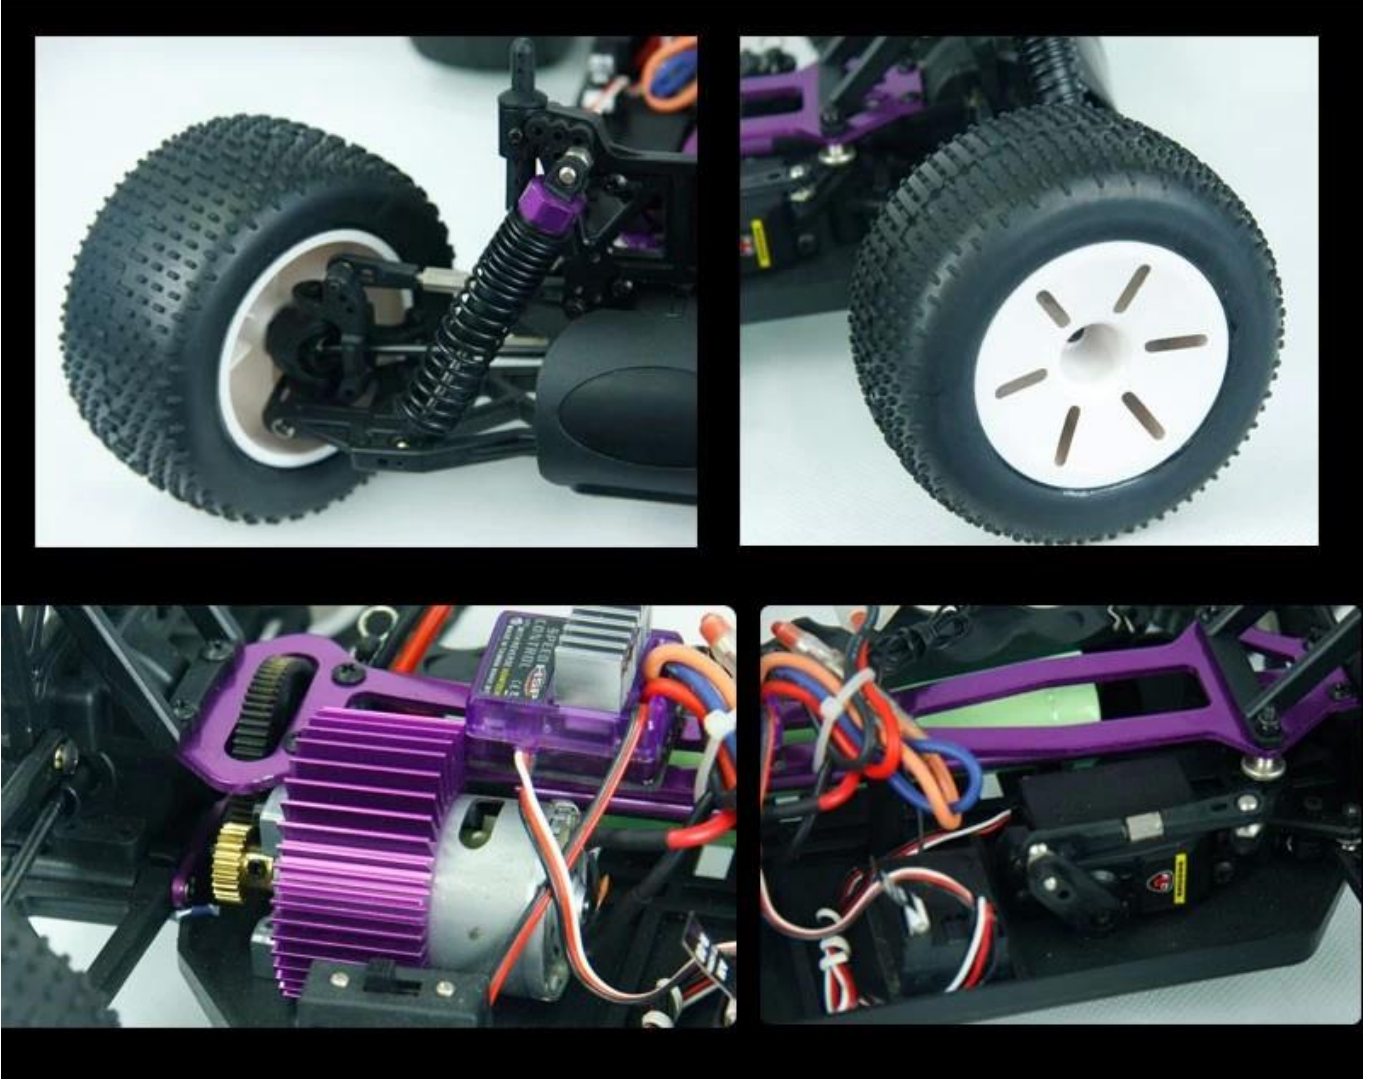

TRUGGY TPET-1002 مقياس كهربائي قبالة الطريق 1/10

تفاصيل سريعة

النمط: لعبة التحكم راديو

نوع: RC السيارات الكهربائية

الطاقة: بطارية

المواد: البلاستيك

نوع: ABS البلاستيك

مكان المنشأ: مدينة شنتشن بمقاطعة قوانغدونغ، والصين

اسم العلامة التجارية: TRUGGY مقياس كهربائي قبالة الطريق 1/10

نموذج رقم: TPET-1002

Product display

Color 1

#YX10151

Color 2

#YX10152

Details show

Off road truggy

مواصفات

الطول: 400 (ملم)

العرض: 300 (مم)

الطول: 160 (ملم)

قاعدة العجلات: 275mm

نسبة التروس: 1: 10.3

تطهير الأرض: 35MM

العجلات: 105mm diameter

عرض العجلات: 60MM

ماركة المحرك: RC540

7.2V 1800MAH

الارسال ICH AM للسيطرة: R / C 2 نظام

□□□ □□□□□ □□□□□ □□□□□

MORE PRODUCTS!