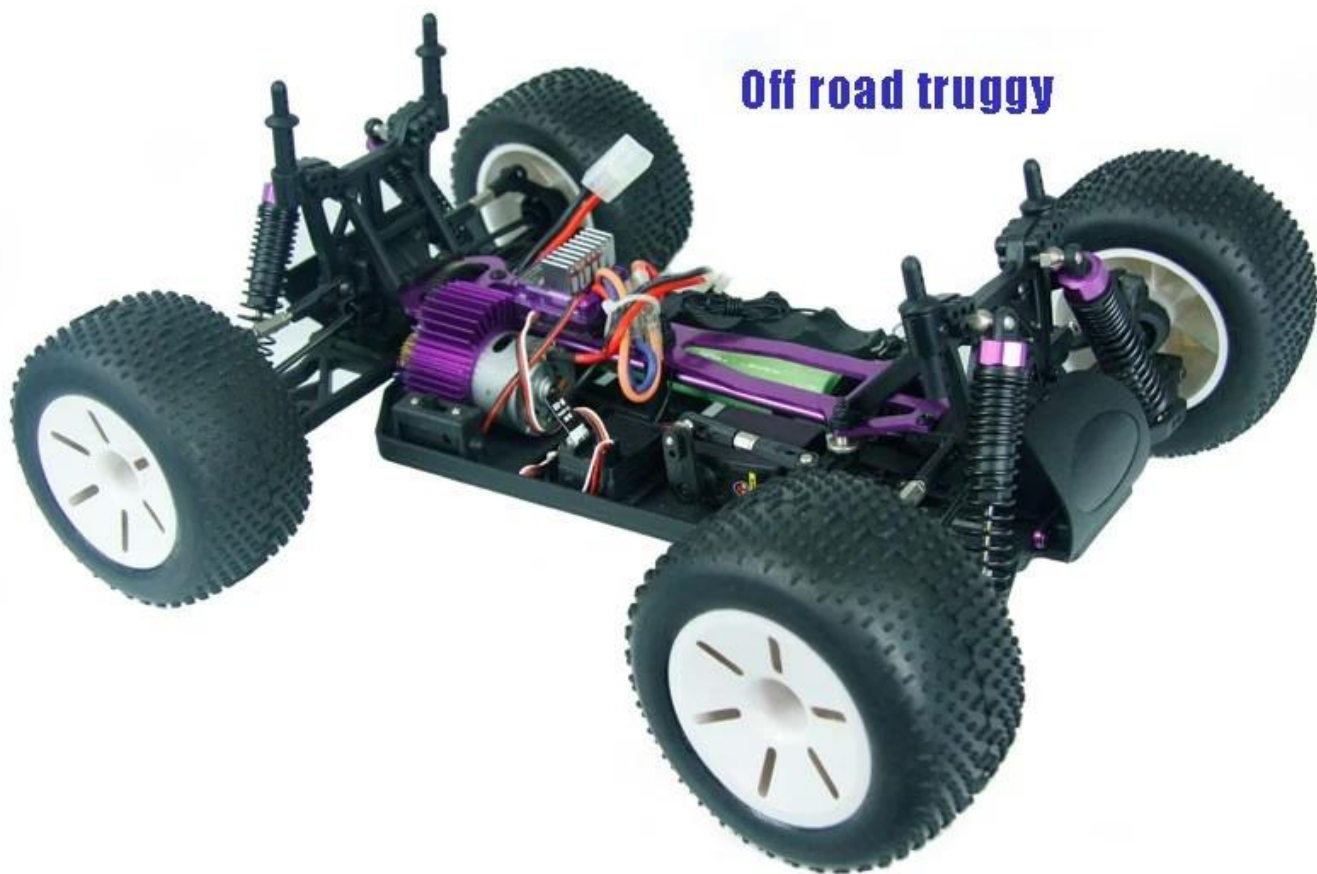

TRUGGY TPET-1002 مقياس كهربائي قبالة الطريق 1/10

تفاصيل سريعة

النمط: لعبة التحكم راديو

نوع: RC السيارات الكهربائية

الطاقة: بطارية

المواد: البلاستيك

نوع: ABS البلاستيك

مكان المنشأ: مدينة شنتشن بمقاطعة قوانغدونغ، والصين

اسم العلامة التجارية: TRUGGY مقياس كهربائي قبالة الطريق 1/10

نموذج رقم: TPET-1002

Product display

Color 1

#YX10151

Color 2

#YX10152

Details show

Off road truggy

مواصفات

الطول: 400 (ملم)

العرض: 300 (مم)

الطول: 160 (ملم)

قاعدة العجلات: 275mm

نسبة التروس: 1: 10.3

تطهير الأرض: 35MM