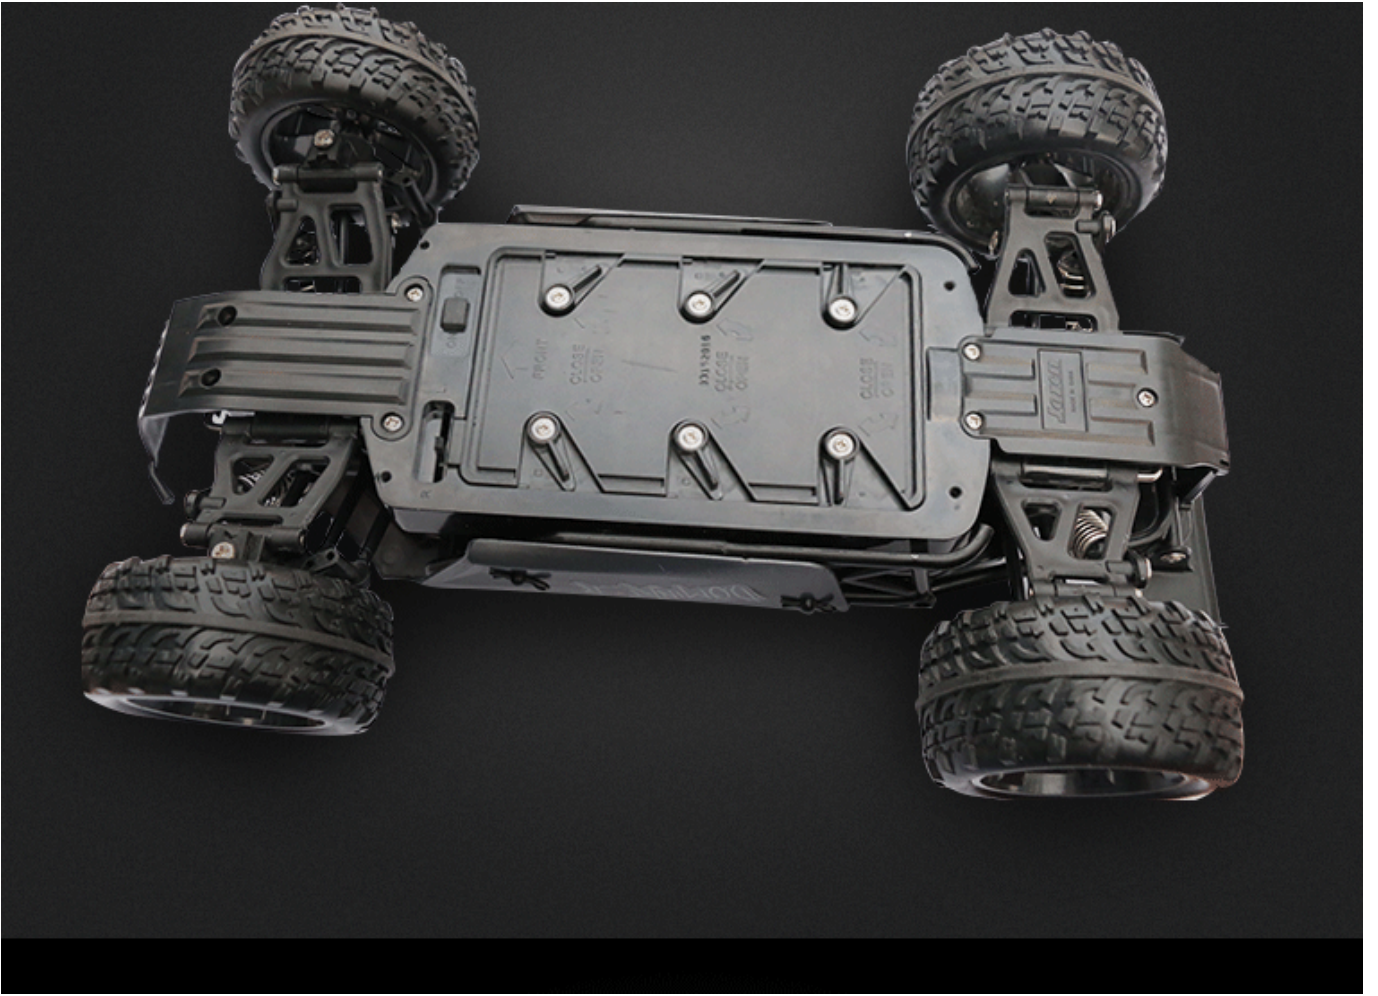

المواصفات:

منتج المواد: البلاستيك والمعادن

اللون: رمادي

غير مدرجة (( AA البطارية: 8 \* 1.5

غير مدرجة (( AA تحكم البطارية: 4 \* 1.5

التحكم في المسافة: حوالي 30 مترا

السرعة: 40 كم/ساعة

الدالة:

1، مع إضاءة ملونة.

2، للماء

3-رباعية الدفع

# 1:10 HIGH SPEED car

● With colorful lighting

● waterproof

● Four-wheel drive

**With colorful lighting.**

**Waterproof**

**Four-wheel drive**