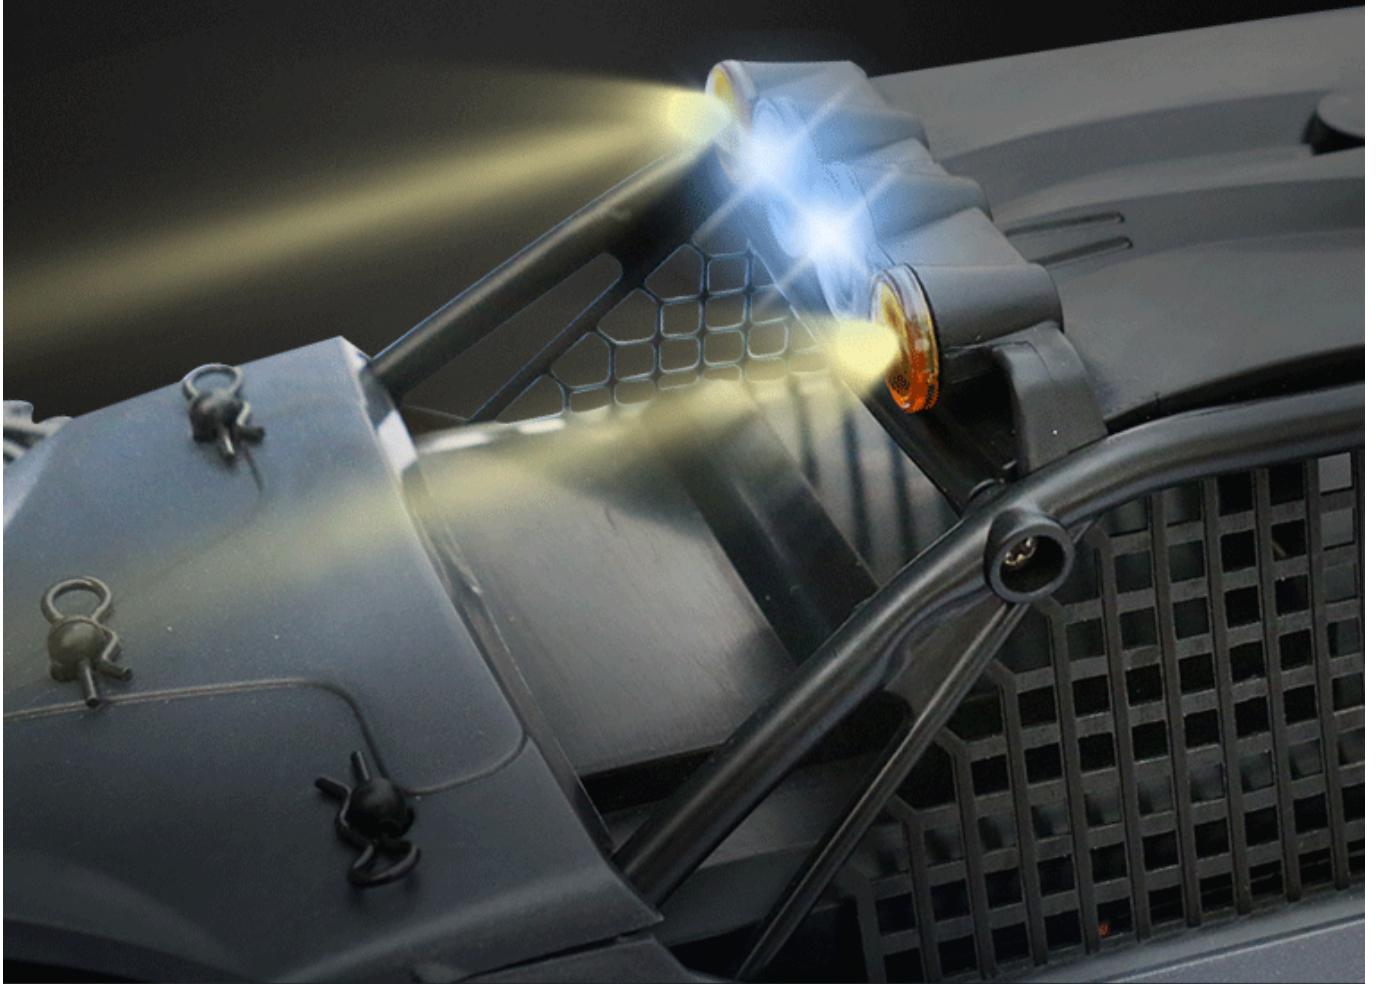

المواصفات:

منتج المواد: البلاستيك والمعادن

اللون: رمادي

غير مدرجة (( AA البطارية: 8 \* 1.5

غير مدرجة (( AA تحكم البطارية: 4 \* 1.5

التحكم في المسافة: حوالي 30 مترا

السرعة: 40 كم/ساعة

الدالة:

# 1:10 HIGH SPEED car

● With colorful lighting

● waterproof

● Four-wheel drive

**With colorful lighting.**

**Waterproof**

**Four-wheel drive**