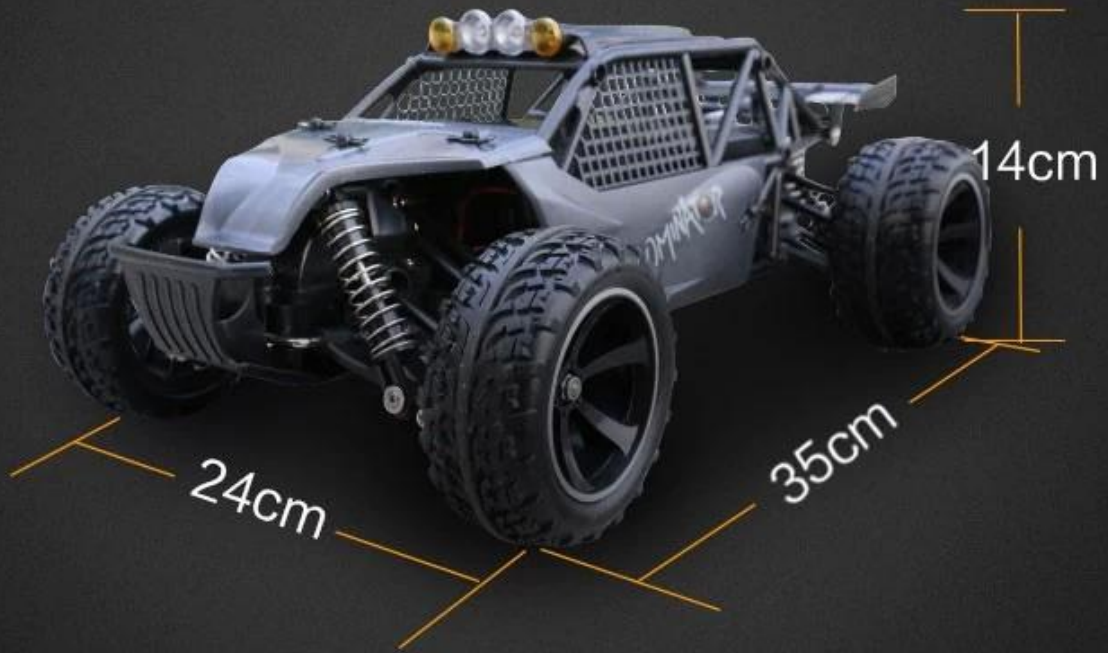

المواصفات:

منتج المواد: البلاستيك والمعادن

اللون: رمادي

غير مدرجة (( AA البطارية: 8 \* 1.5

غير مدرجة (( AA تحكم البطارية: 4 \* 1.5

التحكم في المسافة: حوالي 30 مترا

السرعة: 40 كم/ساعة

الدالة:

1، مع إضاءة ملونة.

2، للماء

3-رباعية الدفع

# 1:10 HIGH SPEED car

● With colorful lighting

● waterproof

● Four-wheel drive

**With colorful lighting.**

**Waterproof**

**Four-wheel drive**

# Product Size

35\*24\*14