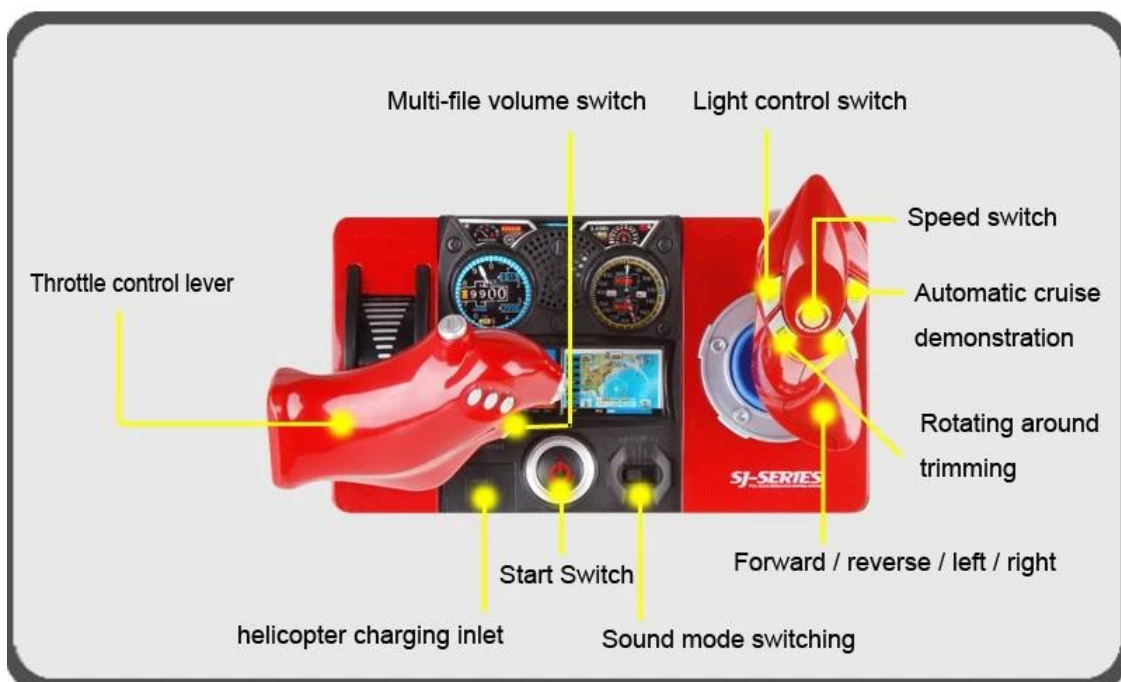

Fonksiyon

yukarı / aşağı, ileri / geri, sol / sağ, Gyro, uçuş simülatörü, simülasyon ses & amp; sallamak, demo, DIY Flaş pervaneler ifadelere LED.

Özellik

Harfleri & amp; gösterebilir LED Işıklar Shining; resimler. Herhangi bir harf & amp; düzenlemek; yazılımı ile resim

Dumanlı & Sons; parlak LED ışıkları, ses ile yeni tablo denetleyici

Dahili jiroskop, Helikopter çevik ve istikrarlı uçuş sunuyor;

Ekran ışıkları ve yanıp sönen kelime / kapama vericisi tarafından açılabilir

Light display

The accessory drive CD into the computer CD-ROM, USB data line into the remote control plane and connected to the computer, open the CD to run software.

Editable 3D flash word

Product show

Özellikler

Süresi Şarj: Yaklaşık 50 dakika

Uçan Zaman: Yaklaşık 7-8 dakika

Kontrol Mesafe: Yaklaşık 30 metre

Li-Po batarya: 3.7V 220mAh Li-Poly

Denetleyicisi için Pil: 4 * AAA pil (dahil değildir)

Çift Koruma: Chocked zaman otomatik olarak kapanacaktır gibi helikopter, daha fazla güvenlik karasinek.