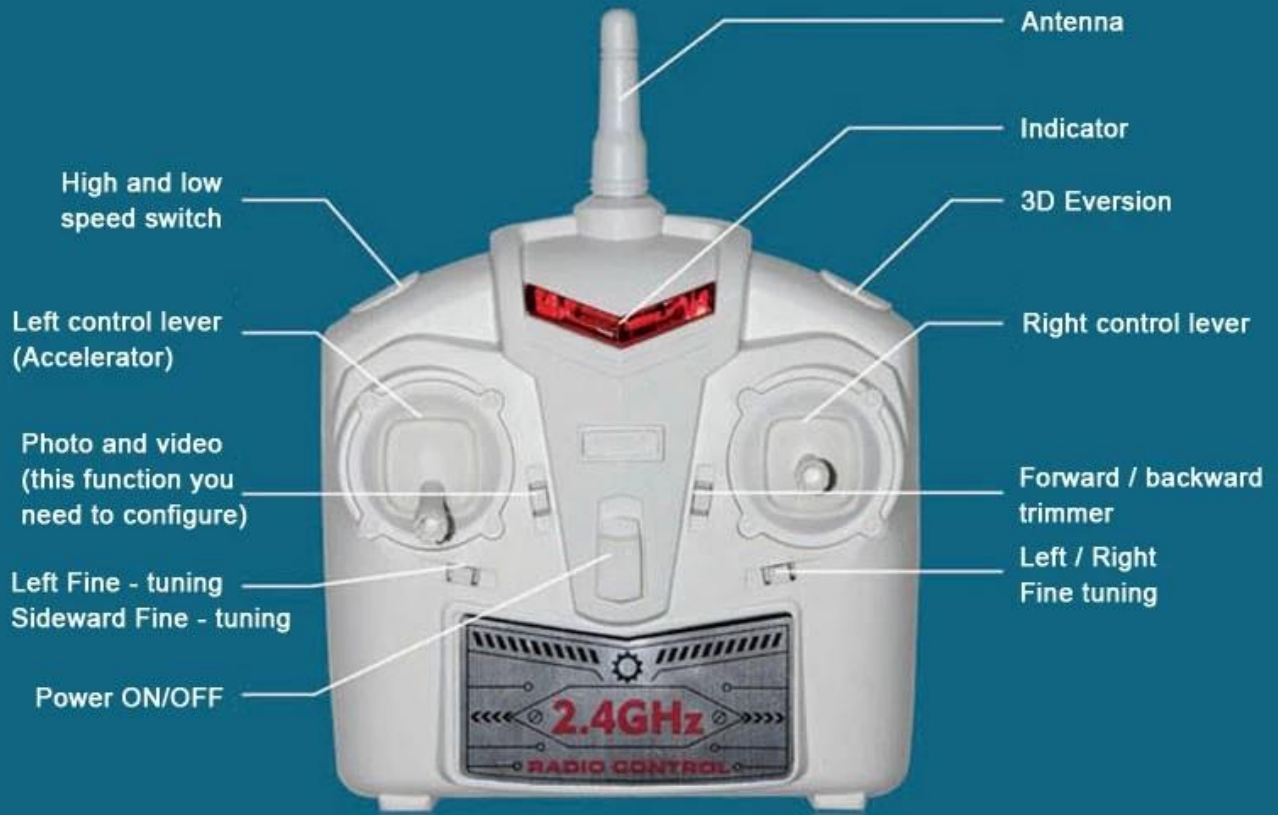

## İşlev

- 1, Yukarı / Aşağı, İleri / Geri, sola dönün / sağ, sol taraf uçan / Sağ taraf uçan çevirin, sola dönün, sağa dönün
- 2, yüksek ve düşük hız anahtarı, 3D haddeleme, yüksek hızlı dönme, bir eğim açısı rotasyon, gezinip
- 3, şarj koruması / bellek fonksiyonu / uyuyan fonksiyonu

# Remote Control

1. Installing the Battery

2. Connect the power supply

3. Open switch

4. press the ON/OFF power switch up