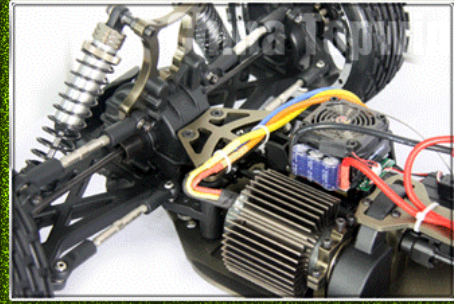

TPEB-0559 PRODUCT DETAILS

[Hakkımızda daha fazla bilgi için tıklayınız.](#)

MORE PRODUCTS!