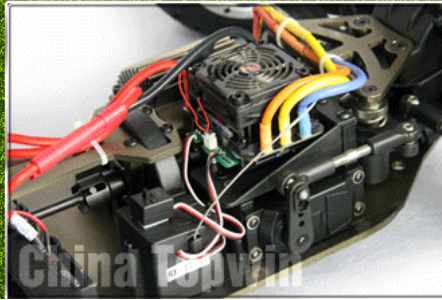

TPEB-0559 PRODUCT DETAILS

[Hakkımızda daha fazla bilgi için tıklayınız.](#)

MORE PRODUCTS!