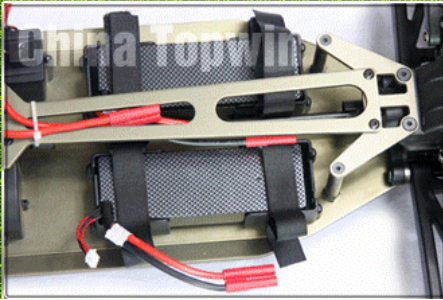

TPEB-0559 PRODUCT DETAILS

[Hakkımızda daha fazla bilgi için tıklayınız.](#)

MORE PRODUCTS!