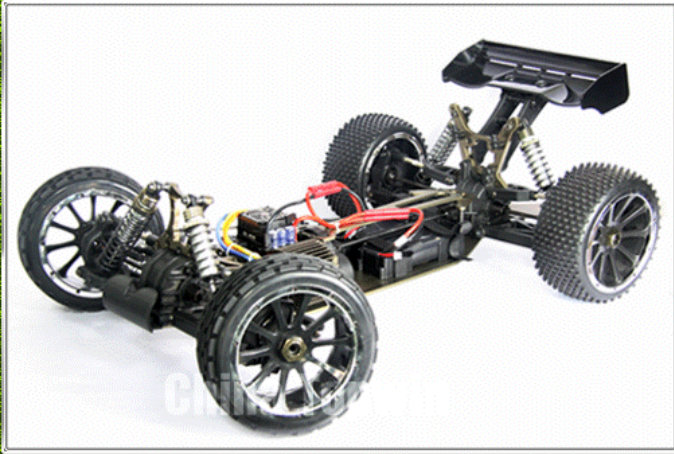

TPEB-0559 PRODUCT DETAILS

[Hakkımızda daha fazla bilgi için tıklayınız.](#)

MORE PRODUCTS!