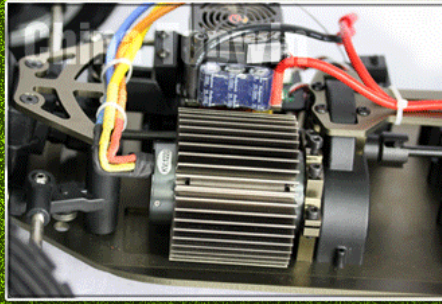

TPEB-0559 PRODUCT DETAILS

[Hakkımızda daha fazla bilgi için tıklayınız.](#)

MORE PRODUCTS!