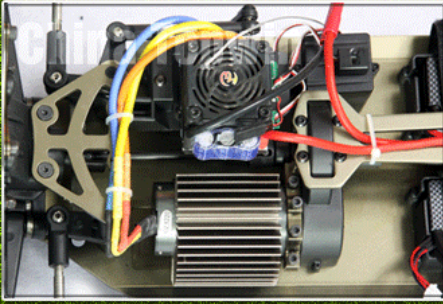

TPEB-0559 PRODUCT DETAILS

[Hakkımızda daha fazla bilgi için tıklayınız.](#)

MORE PRODUCTS!