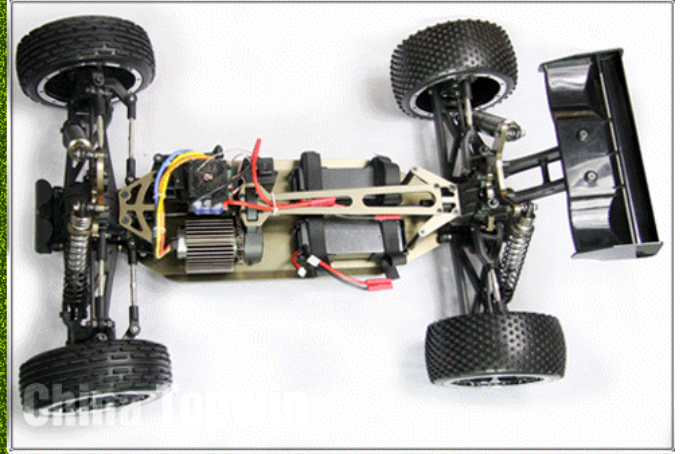

TPEB-0559 PRODUCT DETAILS

[Hakkımızda daha fazla bilgi için tıklayınız.](#)

MORE PRODUCTS!