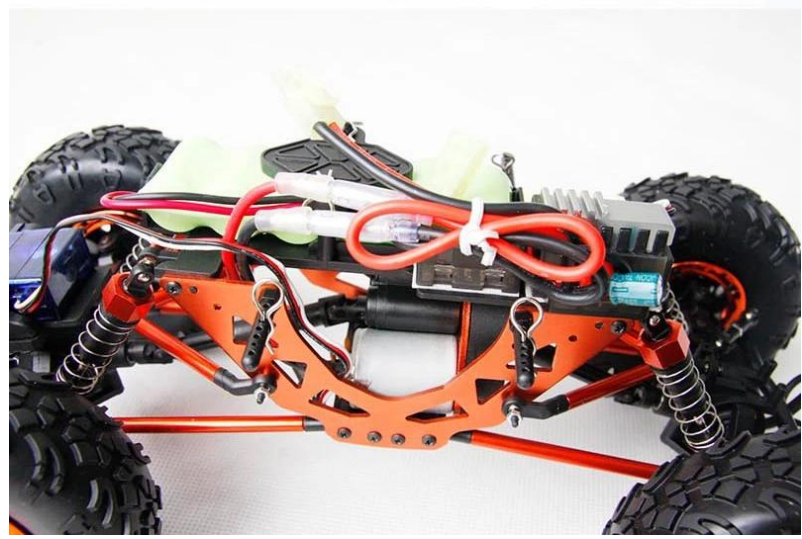

1/18 Ölçek Elektrik Powered Off-Road kamyon TPET-1680

Hızlı Ayrıntılar

Stil: Radyo Kontrol Oyuncak

Türü: Elektrikli RC Araba

Güç: Pil

Malzeme: Plastik

Plastik Türü: ABS

Menşe Yeri: Shenzhen City, Guangdong Eyaleti, Çin

Marka Adı: 1/18 Ölçek Elektrik Powered Off-Road kamyon

Model Numarası: TPET-1680

product display

detail display

Özellikler

Yükseklik:140mm (vücut hariç)
Dişli oranı:1:88 (L)
Tekerlek çapı:φ98mm
tekerlek genişliği:35mm
pil:7.2V 1100mAh
yönetim hakkında:40-50 °
Maksimum tork hakkında:90 °
Hava akımı:1A, tırmanış hakkında
Akım:15A hakkında