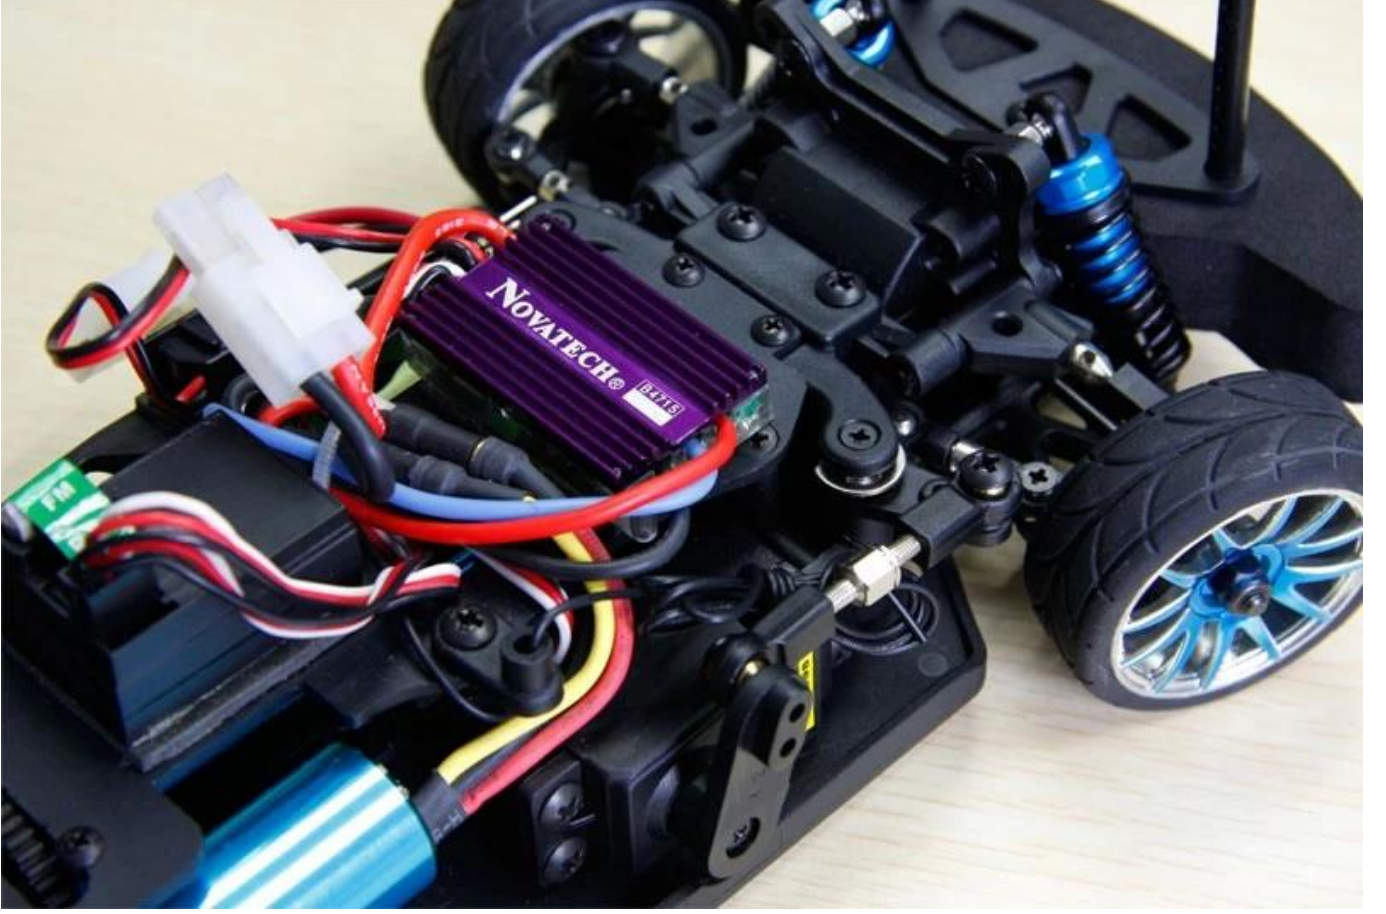

Özellikler

Uzunluk: 265 (mm)
geniřlięi: 140 (mm)
Yükseklik: 80 (mm)
Dingil mesafesi: 174MM
Diřli Oranı: 8.9: 1
Yerden Yükseklik: 8mm
tekerlek çapı: 49mm
tekerlek geniřlięi: 18mm
Motor markası: RC380
Pil gücü: 7.2v 1100mAh
R / C kontrol sistemi: 2CH AM Verici

[**Hakkımızda daha fazla bilgi için tıklayınız.**](#)

MORE PRODUCTS!