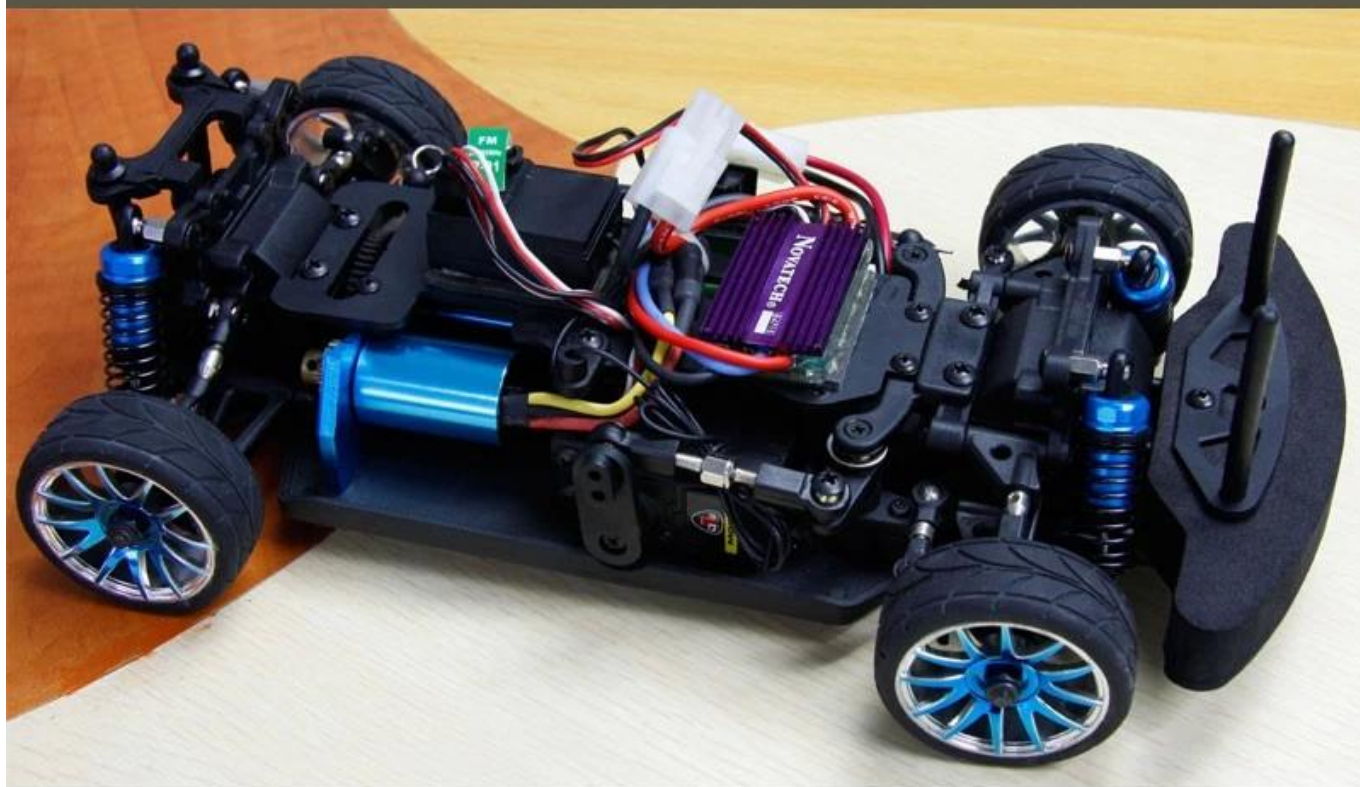

# 1/16 ölçekli EP on-road yarış arabası TPEC-1602

## Hızlı Ayrıntılar

Stil: Radyo Kontrol Oyuncak

Türü: Elektrikli RC Car

Güç: Pil

Malzeme: Plastik

Plastik Türü: ABS

Menşe Yeri: Shenzhen City, Guangdong Eyaleti, Çin

Marka Adı: 1/16 ölçek EP on-road yarış arabası

## Product display

## Özellikler

Uzunluk: 265 (mm)  
geniřlięi: 140 (mm)  
Yükseklik: 80 (mm)  
Dingil mesafesi: 174MM  
Diřli Oranı: 8.9: 1  
Yerden Yükseklik: 8mm  
tekerlek çapı: 49mm  
tekerlek geniřlięi: 18mm  
Motor markası: RC380  
Pil gücü: 7.2v 1100mAh  
R / C kontrol sistemi: 2CH AM Verici