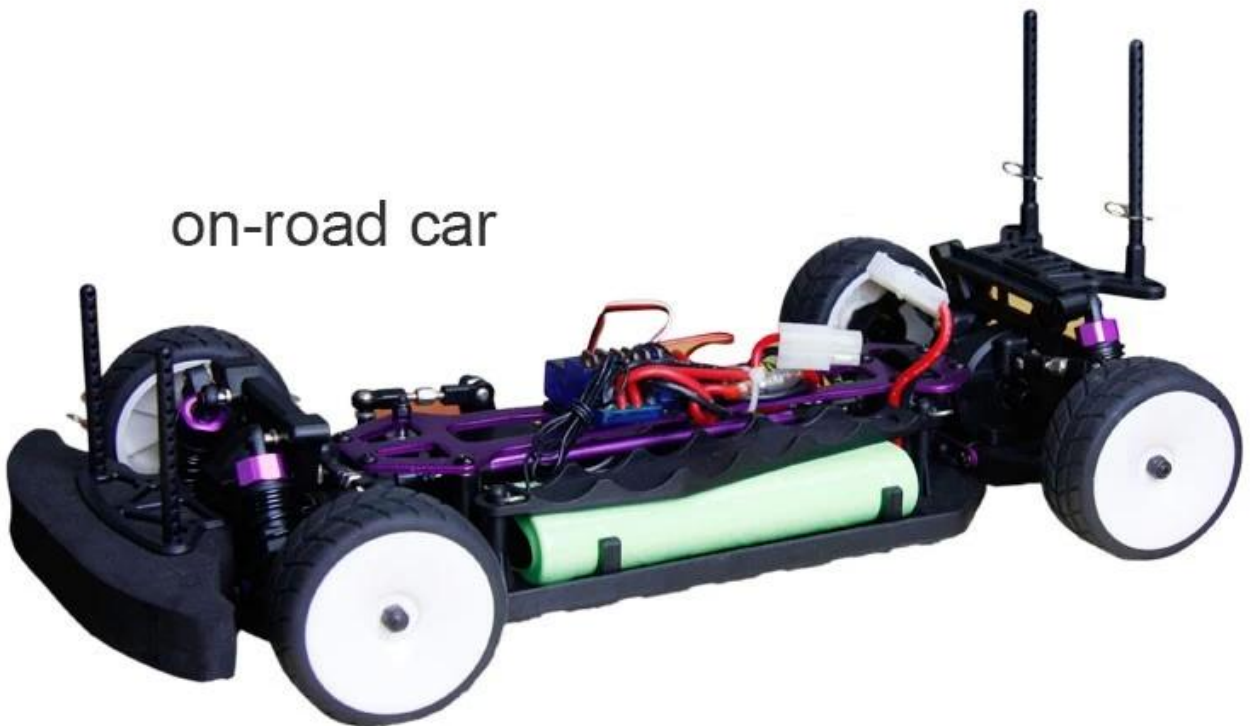

1/10 Ölçekli Elektrik Yolu Touring Car On Powered TPEC-1003PRO

Hızlı Ayrıntılar

Stil: Radyo Kontrol Oyuncak

Türü: Elektrikli RC Car

Güç: Pil

Malzeme: Plastik

Plastik Türü: ABS

Menşe Yeri: Shenzhen, Guangdong Eyaleti, Çin

Marka Adı: 1/10 Ölçekli Elektrikli Yol Touring Car On Powered

Model Numarası: TPEC-1003PRO

Product display

Details show **Details show**

on-road car

Özellikler

Uzunluk: 360 (mm)
geniřlięi: 200 (mm)
Yükseklik: 112 (mm)
Dingil mesafesi: 260mm
Diřli Oranı: 6.25: 1
Yerden Yükseklik: 4.5mm
Tekerlek çapı: 65mm
Tekerlek genişlięi: 26mm
Güçlü SP03302 fırçasız motor
7.2V 2000mAh
R / C kontrol sistemi: 2CH AM Verici