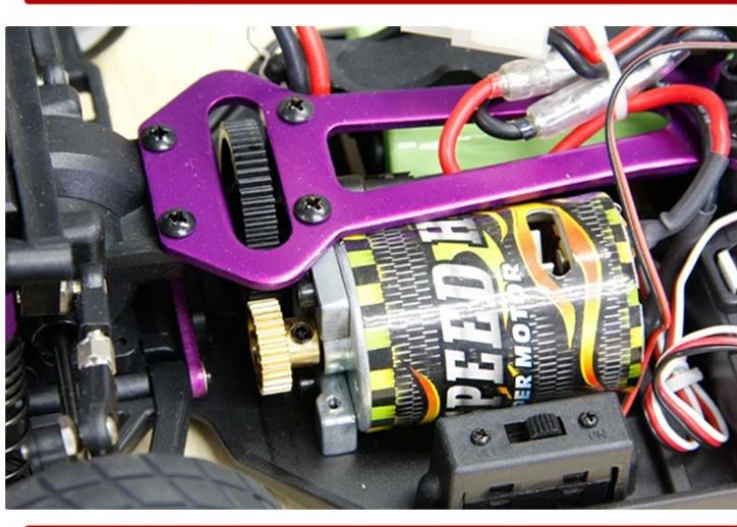

1/10 Ölçekli Elektrik Yolu Touring Car On Powered TPEC-1003PRO

Hızlı Ayrıntılar

Stil: Radyo Kontrol Oyuncak

Türü: Elektrikli RC Car

Güç: Pil

Malzeme: Plastik

Plastik Türü: ABS

Menşe Yeri: Shenzhen, Guangdong Eyaleti, Çin

Marka Adı: 1/10 Ölçekli Elektrikli Yol Touring Car On Powered

Model Numarası: TPEC-1003PRO

Product display

Details show **Details show**

on-road car

Özellikler

Uzunluk: 360 (mm)
geniřlięi: 200 (mm)
Yükseklik: 112 (mm)
Dingil mesafesi: 260mm
Diřli Oranı: 6.25: 1
Yerden Yükseklik: 4.5mm
Tekerlek çapı: 65mm
Tekerlek genişlięi: 26mm
Güçlü SP03302 fırçasız motor
7.2V 2000mAh
R / C kontrol sistemi: 2CH AM Verici