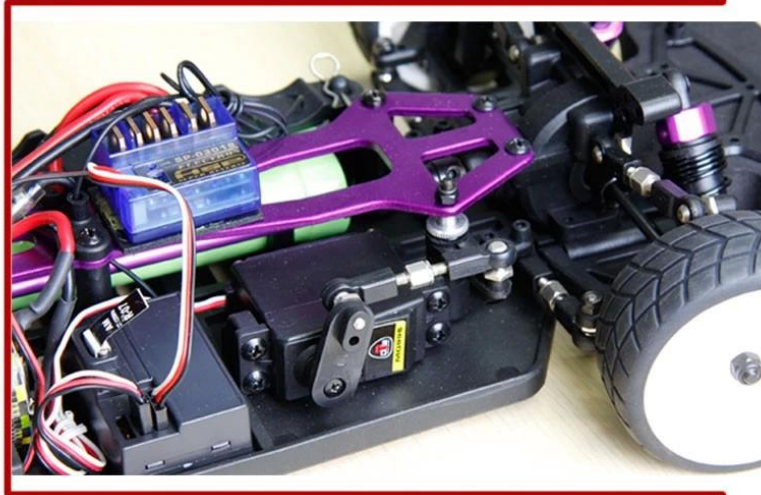

1/10 Ölçekli Elektrik Yolu Touring Car On Powered TPEC-1003PRO

Hızlı Ayrıntılar

Stil: Radyo Kontrol Oyuncak

Türü: Elektrikli RC Car

Güç: Pil

Malzeme: Plastik

Plastik Türü: ABS

Menşe Yeri: Shenzhen, Guangdong Eyaleti, Çin

Marka Adı: 1/10 Ölçekli Elektrikli Yol Touring Car On Powered

Model Numarası: TPEC-1003PRO

Product display

Details show **Details show**

on-road car

Özellikler

Uzunluk: 360 (mm)
geniřlięi: 200 (mm)
Yükseklik: 112 (mm)
Dingil mesafesi: 260mm
Diřli Oranı: 6.25: 1
Yerden Yükseklik: 4.5mm
Tekerlek çapı: 65mm
Tekerlek genişlięi: 26mm
Güçlü SP03302 fırçasız motor
7.2V 2000mAh
R / C kontrol sistemi: 2CH AM Verici