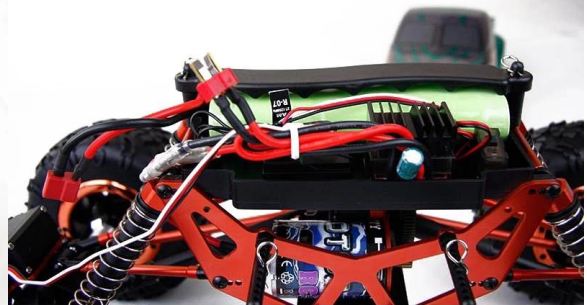

1/10 Ölçek Elektrik Powered Off-Road Truck TPET-1080T2

Hızlı Ayrıntılar

Stil: Radyo Kontrol Oyuncak

Türü: Elektrikli RC Car

Güç: Pil

Malzeme: Plastik

Plastik Türü: ABS

Menşe Yeri: Shenzhen City, Guangdong Eyaleti, Çin

Marka Adı: 1/10 Ölçek Elektrik Powered Off-Road Truck

Model Numarası: TPET-1080T2

Product Display

Detail Display

Özellikler

uzunluk:430mm

genişlik:258 mm

dingil açıklığı:308mm

ağırlık:2kg

motor:RC540

yükseklik:200mm (vücut hariç)

dişli oranı:01:48 (L)

tekerlek çapı:126 x 56mm

tekerlek genişliği:56mm

pil:7.2V 2000mAh

[**Hakkımızda daha fazla bilgi için tıklayınız.**](#)