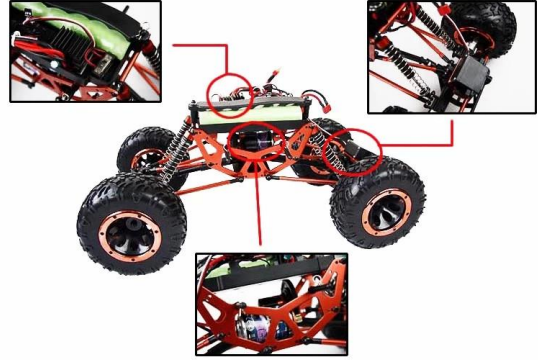

1/10 Ölçek Elektrik Powered Off-Road Truck TPET-1080T2

Hızlı Ayrıntılar

Stil: Radyo Kontrol Oyuncak

Türü: Elektrikli RC Car

Güç: Pil

Malzeme: Plastik

Plastik Türü: ABS

Menşe Yeri: Shenzhen City, Guangdong Eyaleti, Çin

Marka Adı: 1/10 Ölçek Elektrik Powered Off-Road Truck

Model Numarası: TPET-1080T2

Product Display

Detail Display

Özellikler

uzunluk:430mm

genişlik:258 mm

dingil açıklığı:308mm

ağırlık:2kg

motor:RC540

yükseklik:200mm (vücut hariç)

dişli oranı:01:48 (L)

tekerlek çapı:126 x 56mm

tekerlek genişliği:56mm

pil:7.2V 2000mAh

[**Hakkımızda daha fazla bilgi için tıklayınız.**](#)