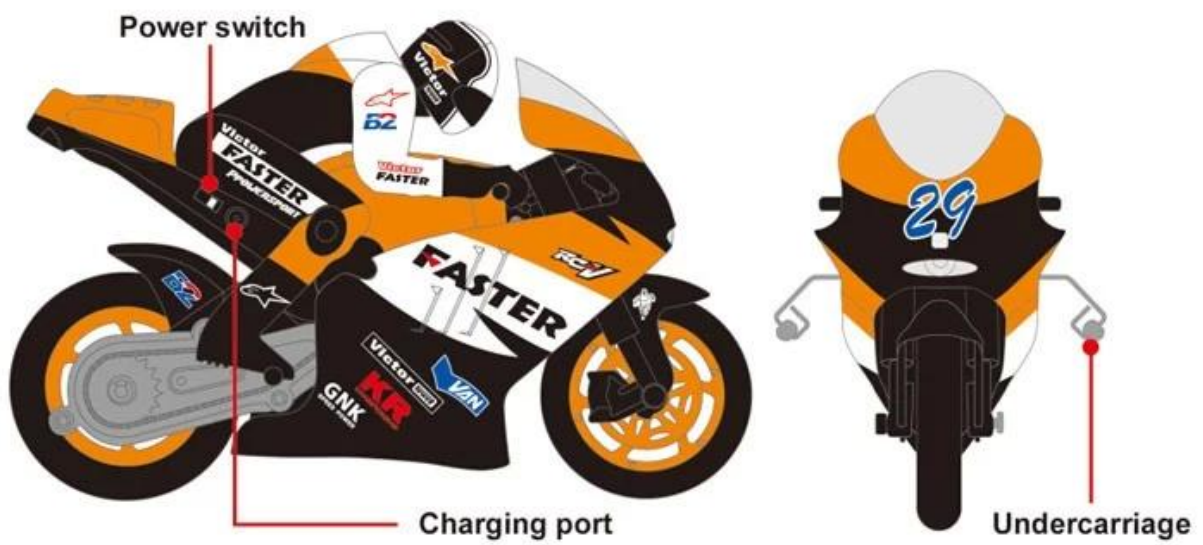

## 2.4G 1/10 ölçekli CVT Yarış Motosiklet REC67806

### İşlev

İleri, backward, sola dönün ve ortada right. Physical jiroskop, daha fazla istikrar, hassas direksiyon, Pilot lamba, ayarlanabilir hız, kolay kontrol ve daha eğlenceli çevirin.

**video : [2.4G 1/10 ölçekli CVT Yarış Motosiklet REC67806](#)**