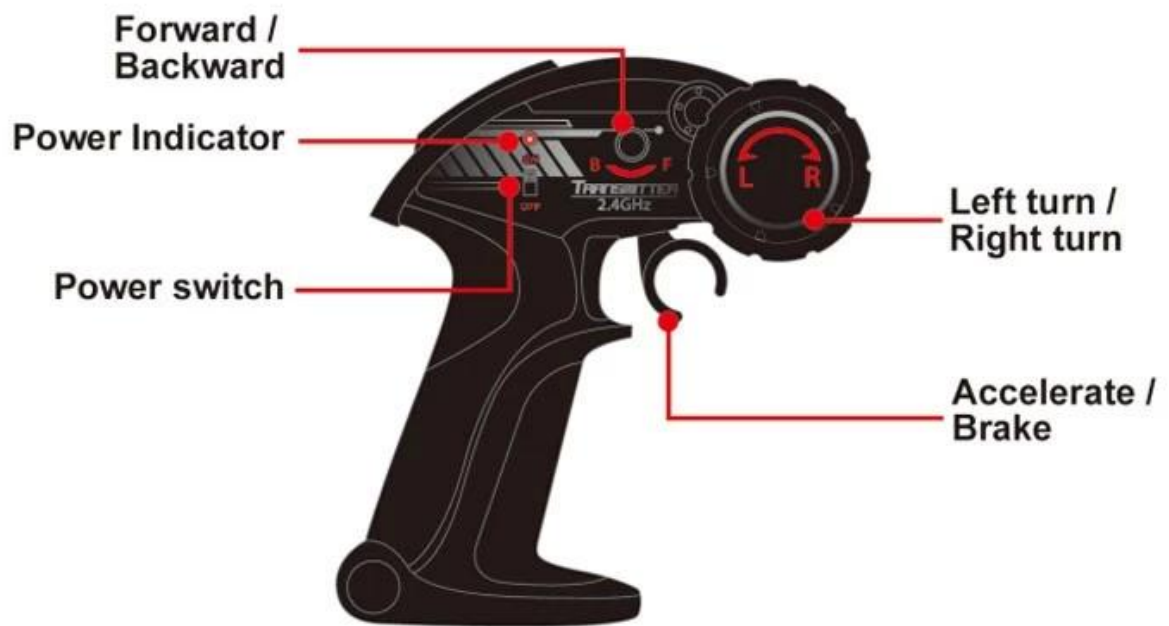

## 2.4G 1/10 ölçekli CVT Yarış Motosiklet REC67806

### İşlev

İleri, backward, sola dönün ve ortada right. Physical jiroskop, daha fazla istikrar, hassas direksiyon, Pilot lamba, ayarlanabilir hız, kolay kontrol ve daha eğlenceli çevirin.

**video : [2.4G 1/10 ölçekli CVT Yarış Motosiklet REC67806](#)**

## Özellikler

Pil: 3.7V / 120 mAh (dahil), Li-Po pil  
Denetleyici Pil: 1.5V / 4 \* AA (dahil değildir)  
Kontrol Mesafe: Yaklaşık 20 Metre  
Chargine Zaman: Yaklaşık 35 Dakika (USB şarj)  
Running Time: Yaklaşık 10 Dakika