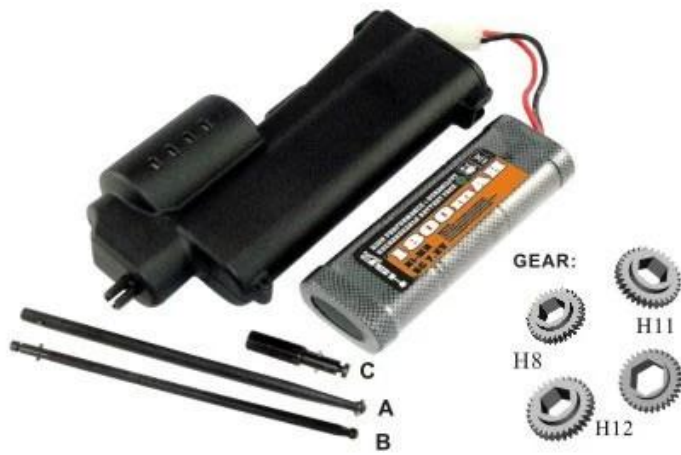

Ротор стартера 70111

DRILL COVER:

#11020

#11012

#11011