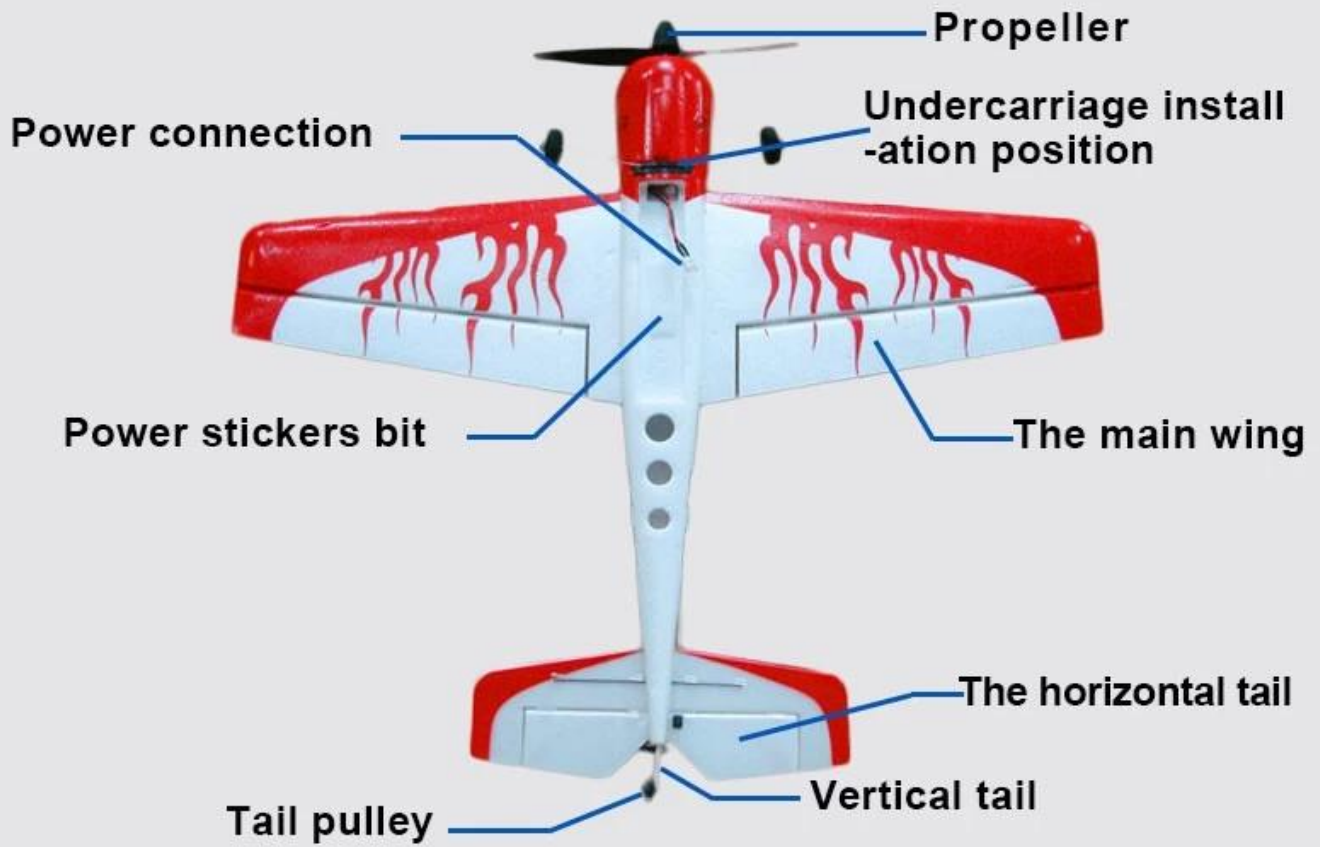

2.4Ghz 4ch RC самолет REH66F929

Функция: 2.4G 4ch

Micro движение против реального прототипа SU26

8,5 мм Hollow энергосистема чашка двигатель, руль поверхность с сервоприводами, можно сделать все виды сложных ходов. Количество два регулируемых руль .. Большой ЖК-экран, он может отображать различные управляющей информации.

Два 3,7 V130MAH батарея позволяет время полета больше. Малый USB встроенный защитный батареи IC. Можно зарядить две батареи одновременно.

Products Show

Detailed operation

Popular preparation

Battery installation

Install the frame dropping

2.4G remote control

Real-Time Data
LCD

Automatic frequency
Immunity

The size of the rudder key
Racing Glider

Show details

Back

Front