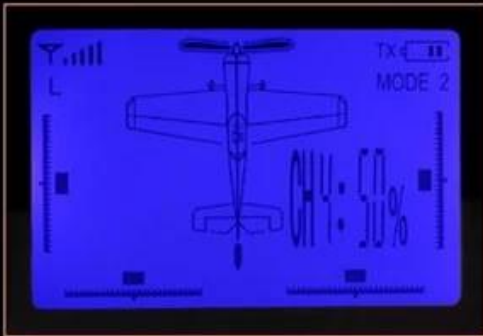

2.4Ghz 4ch RC самолет REH66F929

Функция: 2.4G 4ch

Micro движение против реального прототипа SU26

8,5 мм Hollow энергосистема чашка двигатель, руль поверхность с сервоприводами, можно сделать все виды сложных ходов. Количество два регулируемых руль .. Большой ЖК-экран, он может отображать различные управляющей информации.

Два 3,7 V130MAH батарея позволяет время полета больше. Малый USB встроенный защитный батареи IC. Можно зарядить две батареи одновременно.

Products Show

Detailed operation

Popular preparation

Battery installation

Install the frame dropping

2.4G remote control

Real-Time Data
LCD

Automatic frequency
Immunity

The size of the rudder key
Racing Glider

Show details

Back

Front