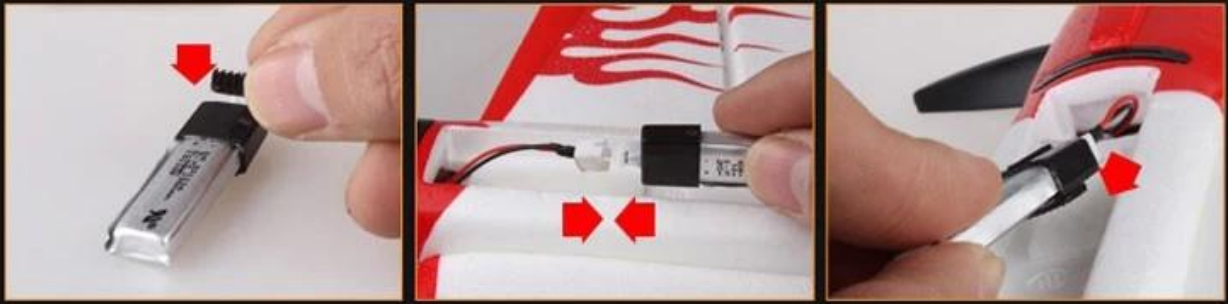

2.4Ghz 4ch RC самолет REH66F929

Функция: 2.4G 4ch

Micro движение против реального прототипа SU26

8,5 мм Hollow энергосистема чашка двигатель, руль поверхность с сервоприводами, можно сделать все виды сложных ходов. Количество два регулируемых руль .. Большой ЖК-экран, он может отображать различные управляющей информации.

Два 3,7 V130MAH батарея позволяет время полета больше. Малый USB встроенный защитный батареи IC. Можно зарядить две батареи одновременно.

Products Show

Detailed operation

Popular preparation

Battery installation