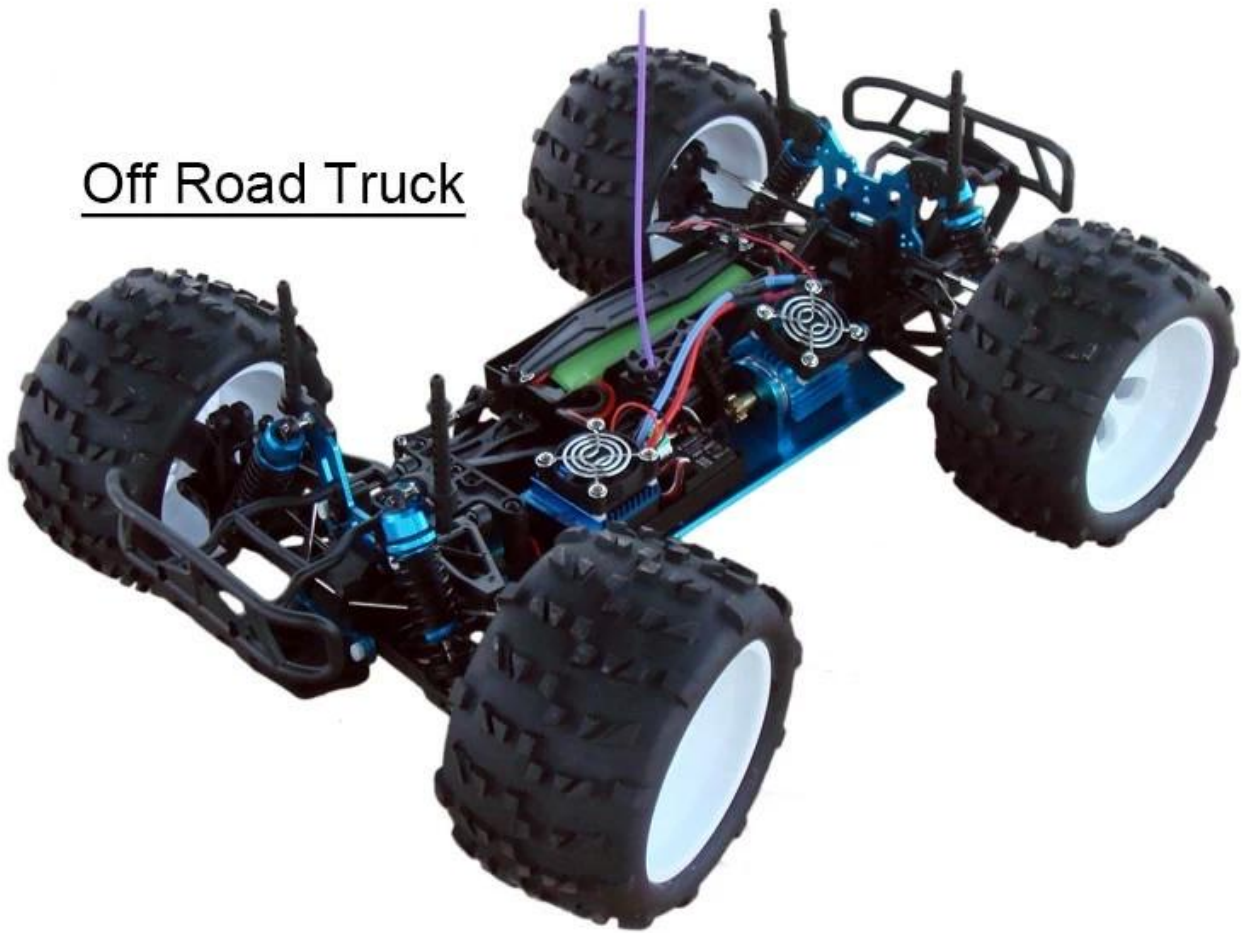

1/8 Шкала Бесщеточный Версия Электрический Powered Off Road Truck TPET-0062

Краткие сведения

Стиль: Управление игрушки Радио

Тип: электрический RC автомобилей

Питание: батарея

Материал: пластик

Пластиковые Тип: ABS

Место происхождения: Шэ-

Фирменное наименование: 1/8 Scale Бесщеточный Версия Электрический Powered Off Road Truck

Номер модели: TPET-0062

Функция

- (1) .Four система полного привода
- (2) .Aluminum 6061 Шасси / Shock Tower
- (3) .Oil заполненный регулируемый амортизатор
- (4) .Front / Задний бампер обеспечивает отличную защиту от резких ударов
- (5) .Brushless Двигатель с анодированного алюминия тепла двигателя гвардии
- (6) Высокое точность Brushless ESC
- (7) .Both двигателя и ESC оборудованы с вентиляторами, чтобы взорвать тепло прочь во время высокоскоростного хода
- (8) Высокое качество Очень большой Solid внедорожных шин

Product display

Body
[#86296]

Body
[#86294]

Frame display

Off Road Truck

[Кликните, чтобы узнать больше о нас.](#)

MORE PRODUCTS!