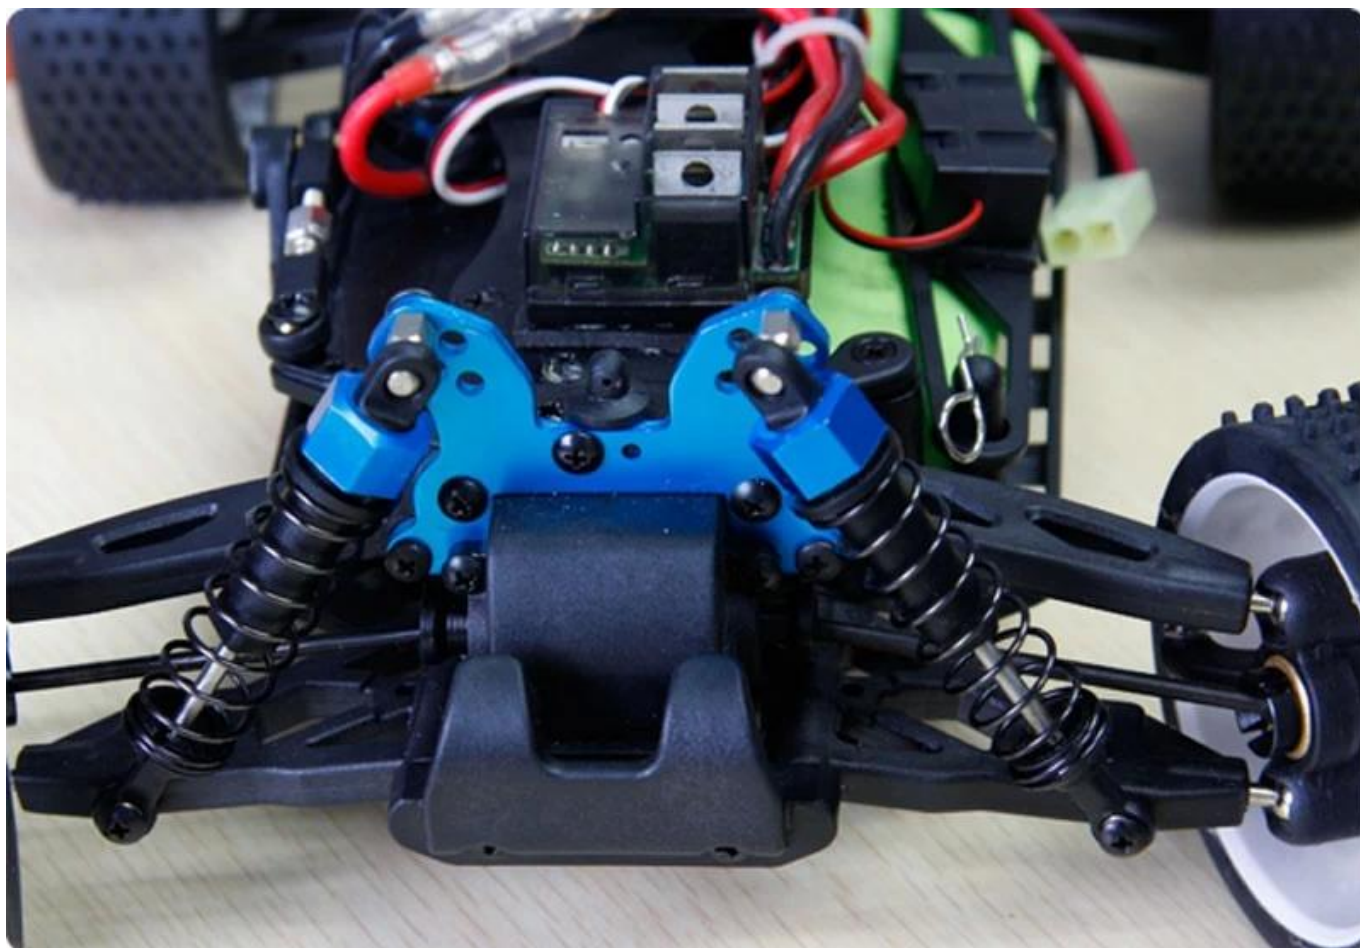

## Product display

#YX16052

#YX16051

Body  
[18503]

## Product display

## Спецификации

Длина: 280 (мм)  
ширина: 191 (мм)  
Высота: 110 (мм)  
Колесная база: 174 мм  
Передаточное отношение: 8,9: 1  
Дорожный просвет: 18 мм  
колесо диаметр: 69мм  
ширина колеса: 25 мм (спереди), 29 мм (сзади)  
Двигатель марка: RC380  
батарея: 7.2V 1100mAh  
Система R / управления C: 2CH AM передатчик