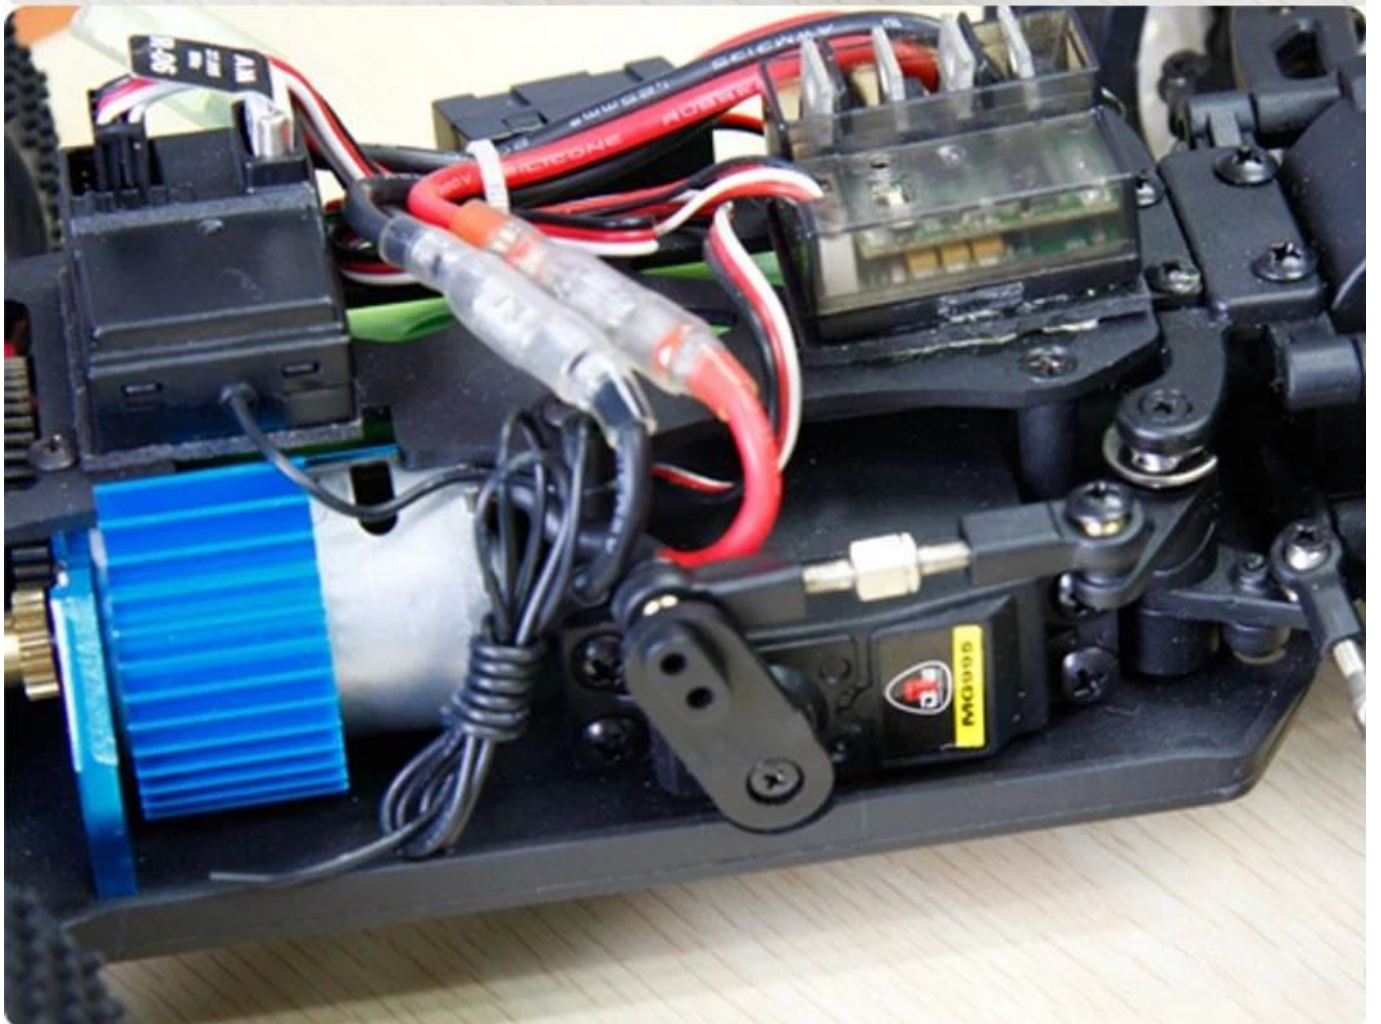

## Product display

## Спецификации

Длина: 280 (мм)  
ширина: 191 (мм)  
Высота: 110 (мм)  
Колесная база: 174 мм  
Передаточное отношение: 8,9: 1  
Дорожный просвет: 18 мм  
колесо диаметр: 69мм  
ширина колеса: 25 мм (спереди), 29 мм (сзади)  
Двигатель марка: RC380  
батарея: 7.2V 1100mAh  
Система R / управления C: 2CH AM передатчик