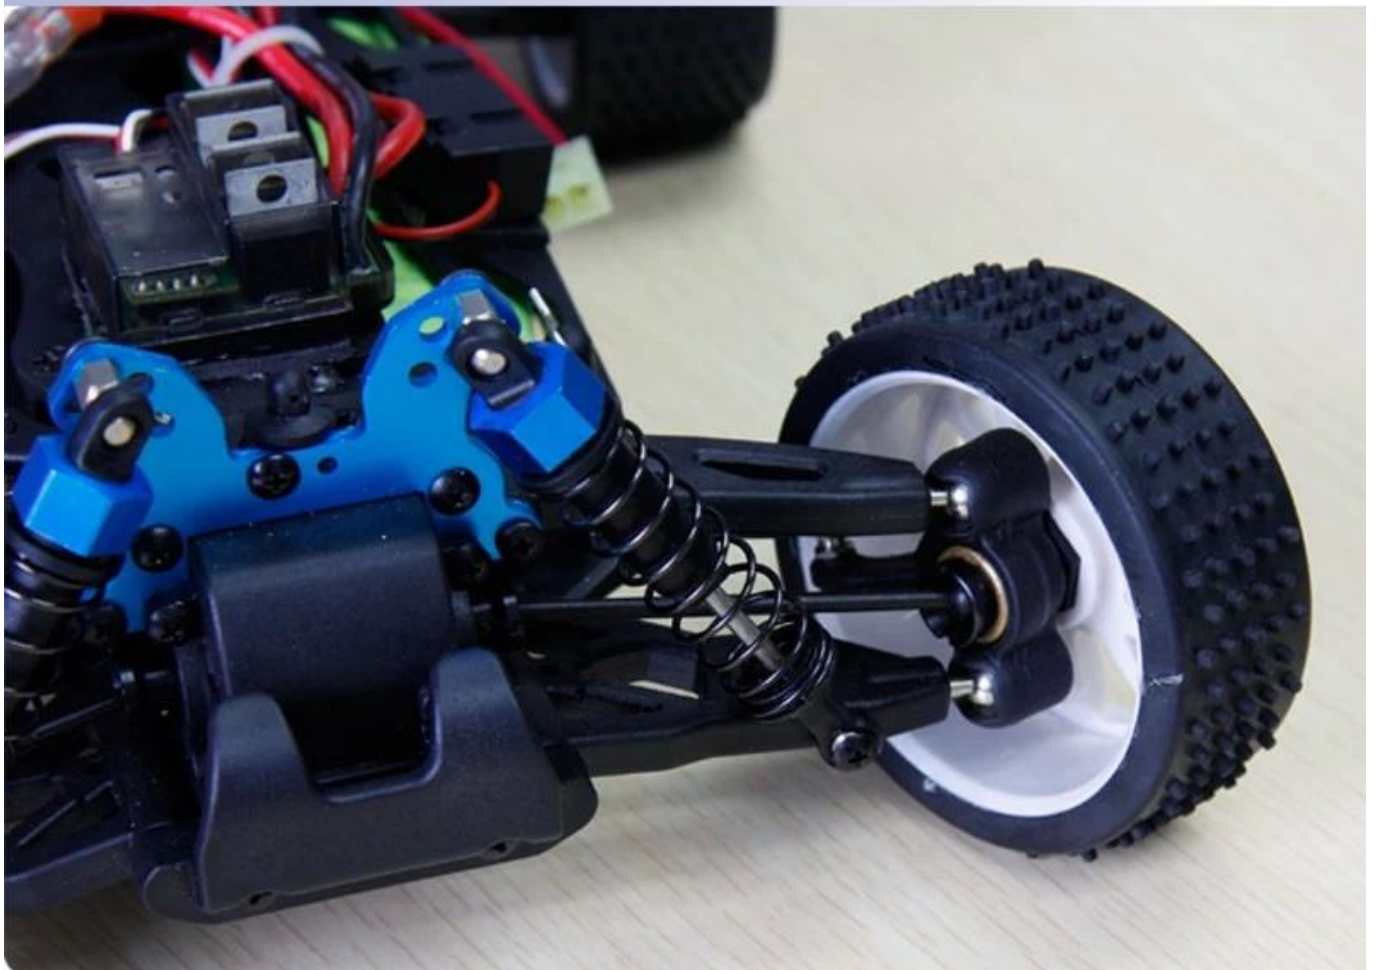

## Product display

#YX16052

#YX16051

Body  
[18503]

## Product display

## Спецификации

Длина: 280 (мм)  
ширина: 191 (мм)  
Высота: 110 (мм)  
Колесная база: 174 мм  
Передаточное отношение: 8,9: 1  
Дорожный просвет: 18 мм  
колесо диаметр: 69мм  
ширина колеса: 25 мм (спереди), 29 мм (сзади)  
Двигатель марка: RC380  
батарея: 7.2V 1100mAh  
Система R / управления C: 2CH AM передатчик