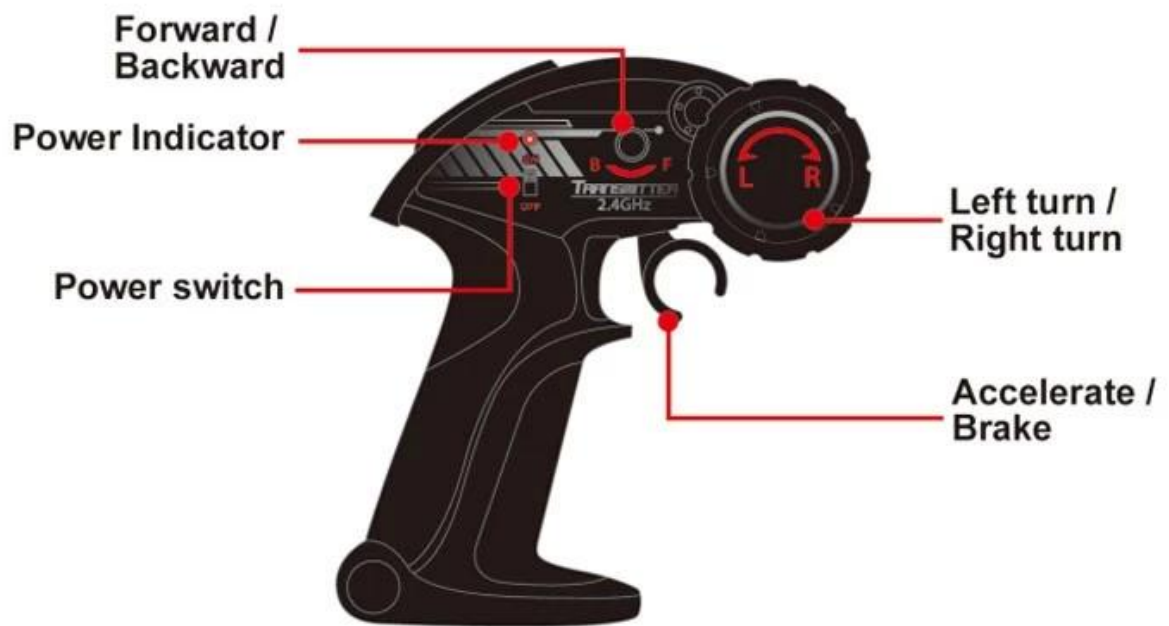

2.4G 1/10 масштаб CVT гонке мотоцикл REC67806

Функция

Вперед, Зона обратного, повернуть налево и повернуть right. Physical гироскоп в середине, больше стабильности, точное рулевое управление, сигнальная лампа, регулируемая скорость, простоту в управлении и веселее.

видео : [2.4G 1/10 масштаб CVT гонке мотоцикл REC67806](#)

Спецификации

Батарея: 3.7V / 120 мАч (в комплекте), Li-Po батарея

Контроллер батареи: 1.5V / 4 * AA (не включены)

Расстояние управления: около 20 метров