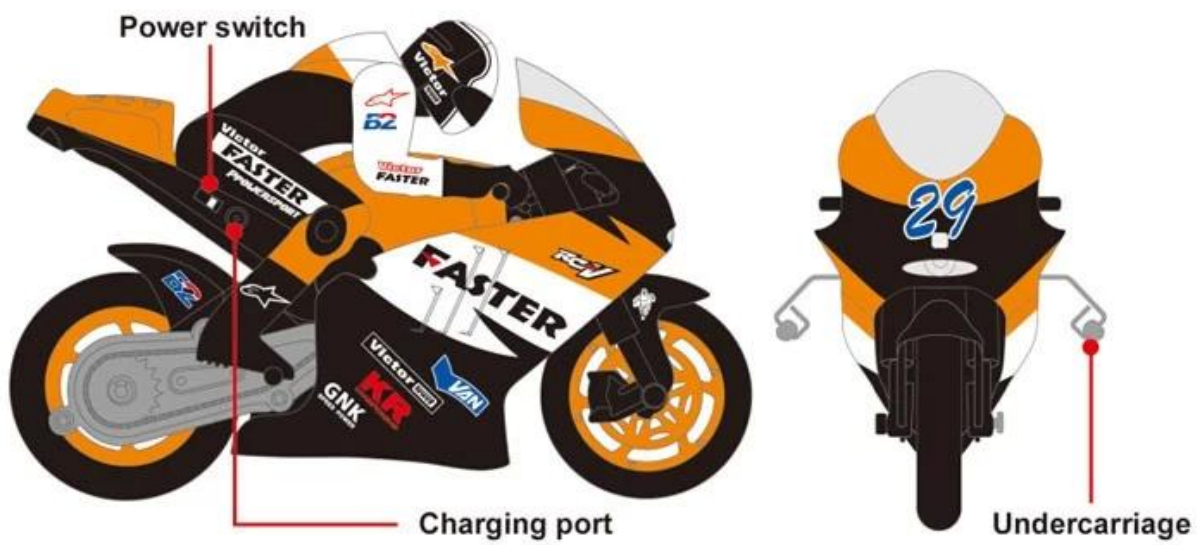

2.4G 1/10 масштаб CVT гонке мотоцикл REC67806

Функция

Вперед, Зона обратного, повернуть налево и повернуть right. Physical гироскоп в середине, больше стабильности, точное рулевое управление, сигнальная лампа, регулируемая скорость, простоту в управлении и веселее.

видео : [2.4G 1/10 масштаб CVT гонке мотоцикл REC67806](#)

Спецификации

Батарея: 3.7V / 120 мАч (в комплекте), Li-Po батарея

Контроллер батареи: 1.5V / 4 * AA (не включены)

Расстояние управления: около 20 метров