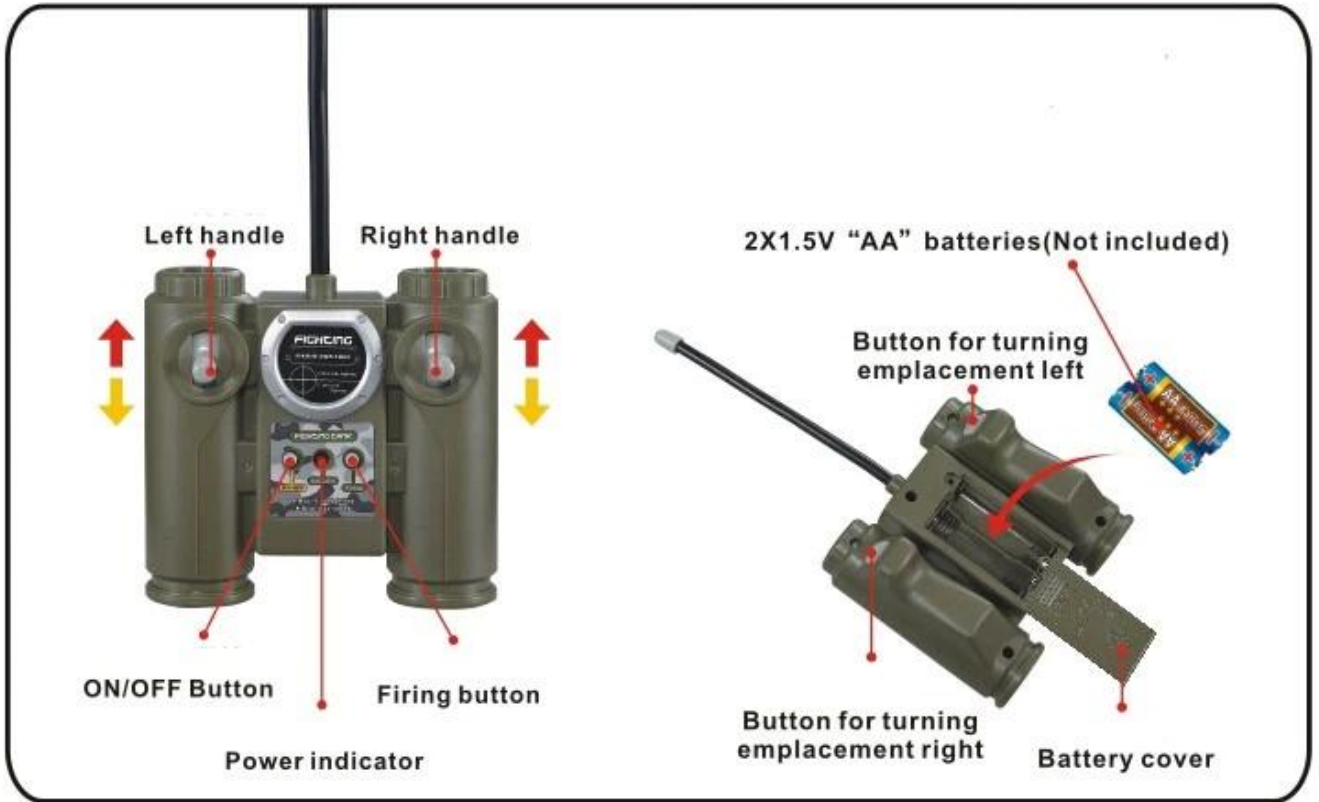

Função:

Colocação do tanque devem ser spinned 300 °
Frente, para trás, para a frente com o giro à esquerda / direita,
Backward com o giro à esquerda / direita, girando no local
Automaticly exibir e fora do poder
RC infravermelho par de luta
Experimentando tanque realista para o combate real

炮塔300° 旋转
EMPLACEMENT CAN TURN 300°

炮管上下移动
THE GUN BARREL MOVES UP & DOWN

红外线搜索装置
INFRARED SYSTEM

生命力指示灯
VITAL FORCE INDICATOR

电源指示灯
POWER INDICATOR

仿真履带，超强爬坡能力
SIMULATED PEDRAIL, STRONG CRAWLER

Dark grey 涂灰色

▼ **Turret left/right**

▶ 炮管可30°上下摆动;

▼ **Muzzle up/down**

▶ 炮台可300°左右旋转;