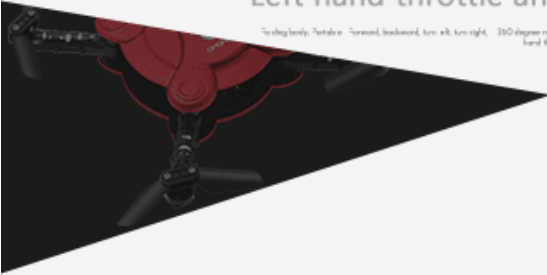

Dobrável Mini RC Selfie zangão com altitude segura

Descrição do produto:

Dobrar o corpo, portátil

Para a frente, para trás, virar à esquerda, vire à direita, rolamento de 360 graus

modo sem cabeça e alta/baixa velocidade

Emergency
shutdown

ALTITUDE HOLD

Left hand throttle and right hand throttle, with altitude hold

To stop body, throttle forward, backward, turn left, turn right, 360 degree roll, head on mode and high low speed, all hand throttle and right hand throttle, with altitude hold, but in with Q3 40° camera for 30° in with Q3 40° camera