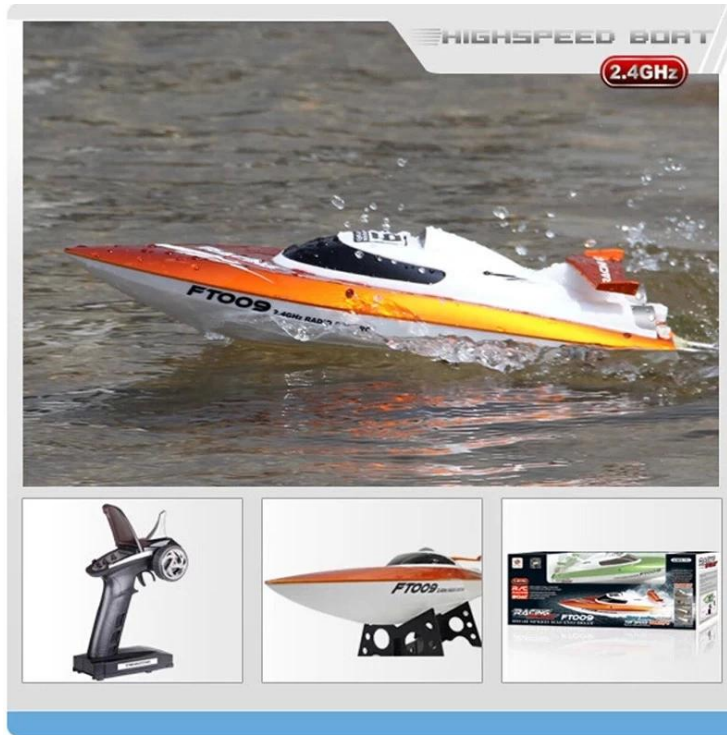

BUSINESS INTEGRITY

QUALITY ASSURANCE

PHYSICAL SHOOTING

QUALITY SERVICE

Detalhes Rápidos

Estilo: Brinquedos de Controle Remoto

Tipo: RC barco

Alimentação: Bateria

Material: ABS

Lugar de origem: Guangdong China Shenzhen

Marca: 2.4g 4ch lancha rápida, com velocidade de 35km / H

Número modelo: REB06009

Função: ir para a frente, para trás, vire à esquerda e à direita, com a função de corrigir.

Observação: Quatro canais R / C barco de corrida. Sistema de resfriamento de água. Controle remoto requerem "6x1.5V" pilha AA (não incluídas) .7.4VLI-baterias (1500mAh) (incluído) para o carro, a Operação distância é de cerca de 100 a 150 metros. Velocidade de duração é de aproximadamente 30 quilômetros por hora, tempo de carregamento é cerca de 240 minutos de tempo de manutenção é de cerca de 6 minutos.