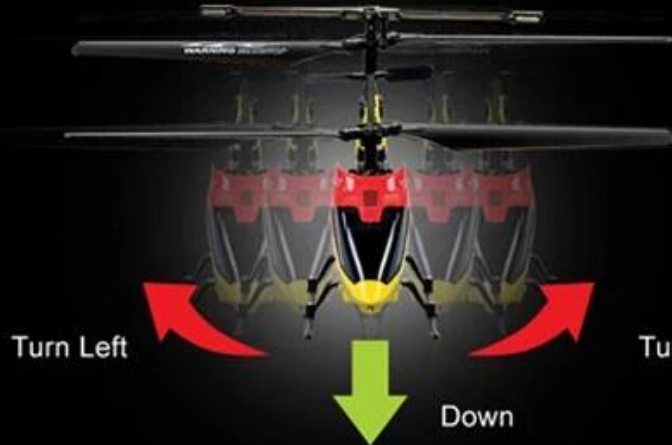

2.4G LCD 3.5CH controle remoto dupla lâmina de helicóptero REH57S32

Detalhes Rápidos

Estilo: Brinquedos de Controle Remoto

Tipo: RC helicóptero

Poder: Bateria

Material: Metal

Lugar de origem: Guangdong China Shenzhen

Marca: 2.4G LCD 3.5CH controle remoto dupla lâmina de helicóptero

Número modelo: REH57S32

Função

2.4G 3.5CH dupla hélice rc helicóptero com LED & giroscópio & luz LED. para cima / baixo, frente / trás, vire à esquerda / direita

3 CHANNEL

2.4G REMOTE CONTROL

LCD TRANSMITTER

FLASHING LIGHTS

GYRO TECHNOLOGY

H/L speed Function

DOUBLE PROTECTION

Forward

Backward

Up

Turn Left

Turn Right

Down

Function: up/down, forward/backward, turn left / Right

2.4G :For your better control

Frequency :