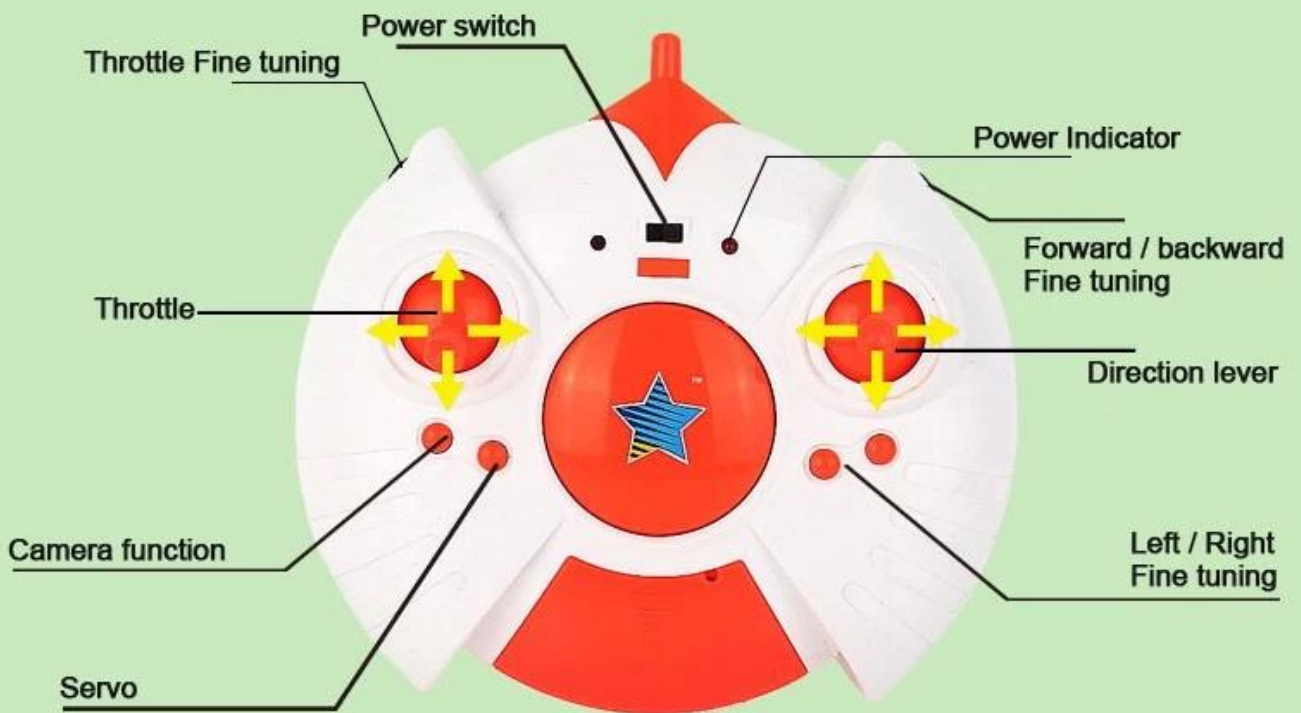

BUSINESS INTEGRITY

QUALITY ASSURANCE

PHYSICAL SHOOTING

QUALITY SERVICE

Função

- * A velocidade de 4CH três: alta, baixa, moderada com luzes LED
- * Gyro 6 eixos, estabilidade de vô, fácil de controlar
- * Up / Down, frente / trás, vire à esquerda / direita, pairando,
- * Vôo lateral esquerda / direita vôo lado, jogando
- * WIFI função de transmissão em tempo real, IPHONE, controle IPAD, dois tipos de modo de controle: manual e a indução mente
- * 300000 câmera megapixel, fotografia e vídeo
- * WIFI Conectado, "App Store" pesquisa "CX-WIFIUFO", pode ser facilmente usado para software
- * Distância do controle: 30m de distância de transmissão de imagem WIFI: 20M
- * Arquivos de vídeo Câmara depositado diretamente no celular, permitindo-lhe desfrutar de uma vista a qualquer hora e em qualquer lugar, sem cartão de memória, trazer-lhe conveniente e rápida.

Aerial Elf

Product Description

◆◆ Standard configuration ◆◆

quadcopter

REH88-30 Remote Control / REH88-30W Remote Control

Screwdriver

Blade

USB cable

Size

Remote Control

Color selection

◆◆ Color selection ◆◆

GREEN

ORANGE

BLUE

YELLOW

EX30S

RC MINI QUADCOPTER

2.4G | WIFI | CAMERA | FPV

FPV
INCLUDED

Especificações

bateria: 3,7 V 700mAh

Transmissor da bateria: controle de telefone móvel

Duração: 5-6mins