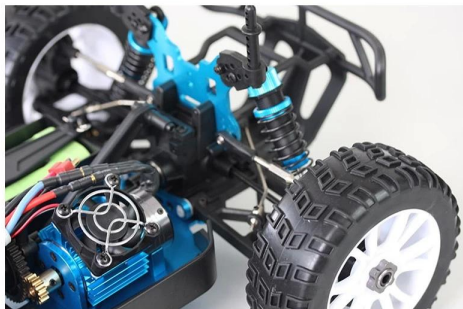

1/8 escala de potência brushless caminhão curso de curta duração TPER-0063

Detalhes Rápidos

Estilo: Brinquedos de Controle Remoto

Tipo: RC Electric Car

Alimentação: Bateria

Material: Plástico

Tipo de plástico: ABS

Lugar de origem: Shenzhen, província de Guangdong, China

Marca: 1/8 escala de potência brushless caminhão curso de curta duração

Número modelo: TPER-0063

Função

- (1) sistema de tração nas quatro rodas.
- (2) Alumínio 6061 Chassis / Torre Choque.
- (3) Óleo preenchido amortecedor ajustável.
- (4) Protecção pára-choques dianteiro protege contra impactos abruptos.
- (5) Brushless Motor com alumínio anodizado Motor Guard Heat.
- (6) de alta precisão Brushless ESC.
- (7) Ambos Motor e ESC estão equipados com ventiladores para soprar o calor para fora durante a alta velocidade de corrida.
- (8) de alta qualidade pneus Rally duráveis.

product display

detail display

Especificações

Saída Brushless ESC: 75A

Dia / Largura da roda: 115 * 42 milímetros

Brushless velocidade de rotação do motor: 3300KV

7.2V 3000mAh BATERIA + CARREGADOR

Sistema de controle R / C: 2CH AM Transmissor