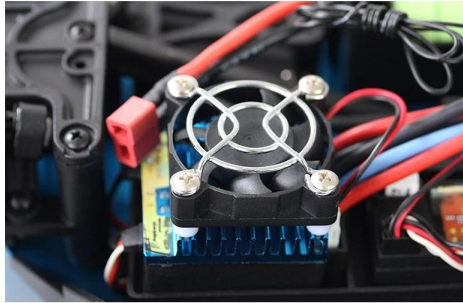

1/8 escala de potência brushless caminhão curso de curta duração TPER-0063

Detalhes Rápidos

Estilo: Brinquedos de Controle Remoto

Tipo: RC Electric Car

Alimentação: Bateria

Material: Plástico

Tipo de plástico: ABS

Lugar de origem: Shenzhen, província de Guangdong, China

Marca: 1/8 escala de potência brushless caminhão curso de curta duração

Número modelo: TPER-0063

Função

- (1) sistema de tração nas quatro rodas.
- (2) Alumínio 6061 Chassis / Torre Choque.
- (3) Óleo preenchido amortecedor ajustável.
- (4) Protecção pára-choques dianteiro protege contra impactos abruptos.
- (5) Brushless Motor com alumínio anodizado Motor Guard Heat.
- (6) de alta precisão Brushless ESC.
- (7) Ambos Motor e ESC estão equipados com ventiladores para soprar o calor para fora durante a alta velocidade de corrida.
- (8) de alta qualidade pneus Rally duráveis.

product display

detail display

Especificações

Saída Brushless ESC: 75A

Dia / Largura da roda: 115 * 42 milímetros

Brushless velocidade de rotação do motor: 3300KV

7.2V 3000mAh BATERIA + CARREGADOR

Sistema de controle R / C: 2CH AM Transmissor