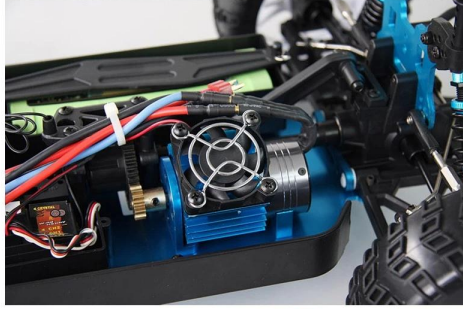

1/8 escala de potência brushless caminhão curso de curta duração TPER-0063

Detalhes Rápidos

Estilo: Brinquedos de Controle Remoto

Tipo: RC Electric Car

Alimentação: Bateria

Material: Plástico

Tipo de plástico: ABS

Lugar de origem: Shenzhen, província de Guangdong, China

Marca: 1/8 escala de potência brushless caminhão curso de curta duração

Número modelo: TPER-0063

Função

- (1) sistema de tração nas quatro rodas.
- (2) Alumínio 6061 Chassis / Torre Choque.
- (3) Óleo preenchido amortecedor ajustável.
- (4) Protecção pára-choques dianteiro protege contra impactos abruptos.
- (5) Brushless Motor com alumínio anodizado Motor Guard Heat.
- (6) de alta precisão Brushless ESC.
- (7) Ambos Motor e ESC estão equipados com ventiladores para soprar o calor para fora durante a alta velocidade de corrida.
- (8) de alta qualidade pneus Rally duráveis.

product display

detail display

Especificações

Saída Brushless ESC: 75A

Dia / Largura da roda: 115 * 42 milímetros

Brushless velocidade de rotação do motor: 3300KV

7.2V 3000mAh BATERIA + CARREGADOR

Sistema de controle R / C: 2CH AM Transmissor