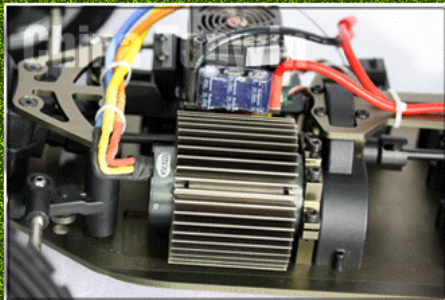

BATTERY: 11.1V LiPo 3700MAH x2P

Servo: 20KG

Transmitter: 2.4G 2CH

CHINA TOPWIN

TPEB-0559 PRODUCT DETAILS

[Clique para saber mais sobre nós.](#)

MORE PRODUCTS!