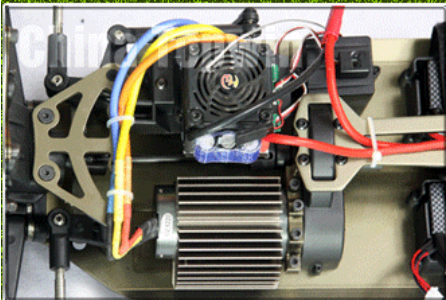

BATTERY: 11.1V LiPo 3700MAH x2P

Servo: 20KG

Transmitter: 2.4G 2CH

CHINA TOPWIN

TPEB-0559 PRODUCT DETAILS

[Clique para saber mais sobre nós.](#)

MORE PRODUCTS!