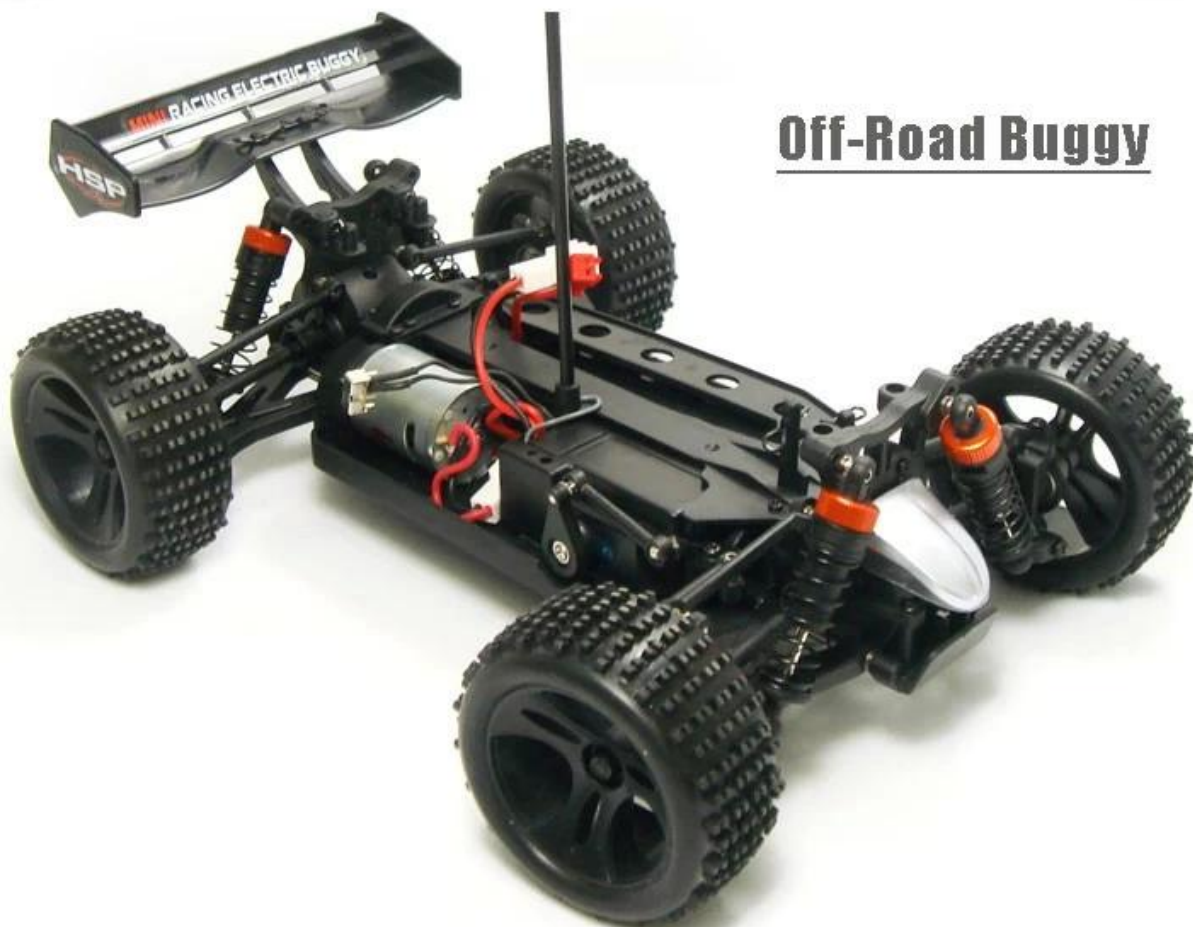

1/18 escala 4WD energia elétrica de buggy off-road TPET-1805

Detalhes Rápidos

Estilo: Brinquedos de Controle Remoto

Tipo:RC Electric Car

Alimentação: Bateria

Material: Plástico

Tipo de plástico: ABS

Lugar de origem: Shenzhen, província de Guangdong, China

Marca: 1/18 escala 4WD energia elétrica de buggy off-road

Número modelo:TPET-1805

Product Display

Body[80591]

Body[80592]

Body[80593]

Body[80594]

Frame Show

Off-Road Buggy

#T3918A -2.4G

58180 Radio PCB

Especificações

Comprimento: 230 (mm)
width: 175 (mm)
Distância entre eixos: 155mm
Relação da engrenagem: 1: 8,8
Afastamento à terra: 15mm
Tipo de Motor: RC370
Tipo de Bateria: 7.2v 1100mAh
Unidade System: 4 Wheel Drive
Sistema de Rádio: 2 canais 2.4G
ESC / receptor / servo: Radio PCB