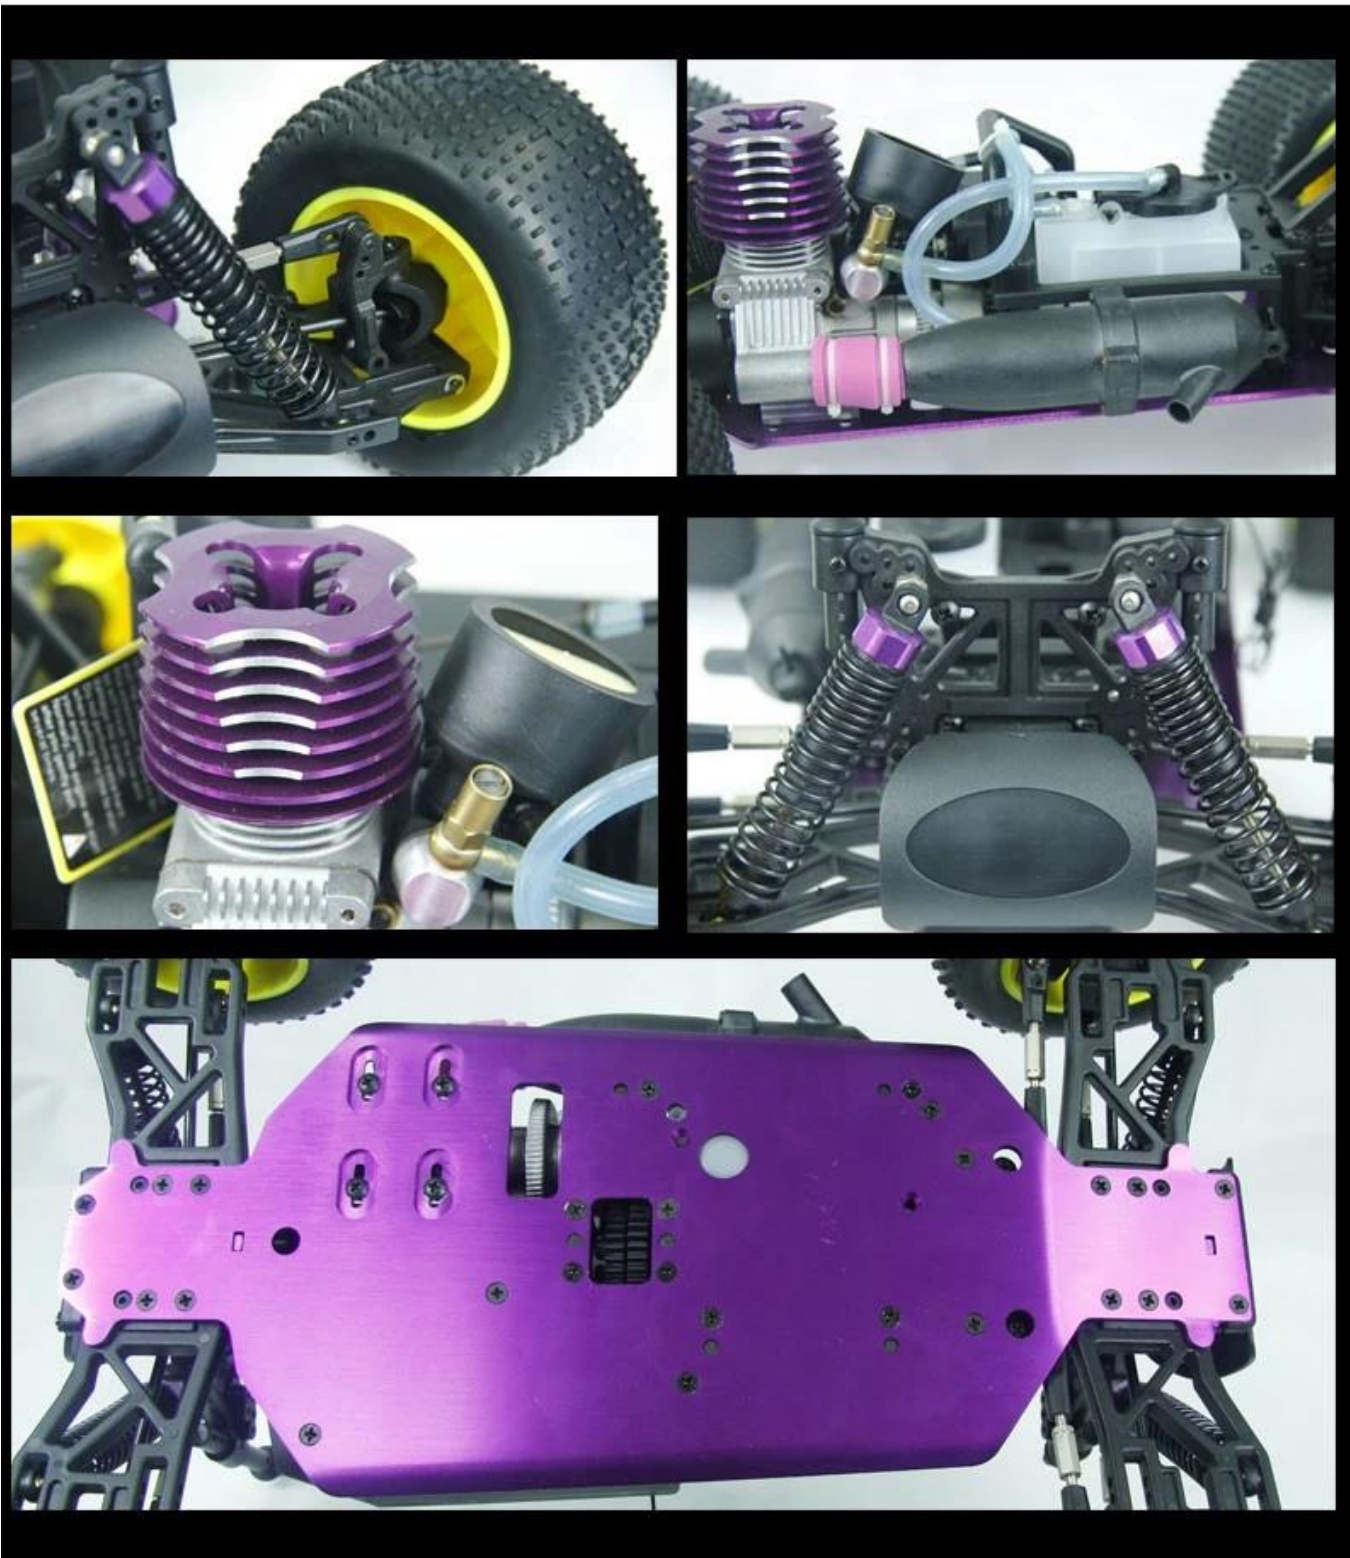

# Truggy 1/10 escala 4WD nitro alimentado TPGT-1080

## Detalhes Rápidos

Estilo: Brinquedos de controle remoto

Tipo: Nitro RC Car

Alimentação: Bateria

Material: Plástico

Tipo de plástico: ABS

Lugar de origem: Shenzhen, província de Guangdong, China

Nome Marca: Truggy 1/10 escala 4WD nitro alimentado

## Details display

## Especificações

Comprimento do veículo: 400 milímetros

Largura do veículo: 300 milímetros

Altura: 160 milímetros

Distância entre eixos: 275 milímetros

Engrenagem Rádio: 1: 5,84 (H) 1: 5,85 (L)

Distância ao solo: 35mm