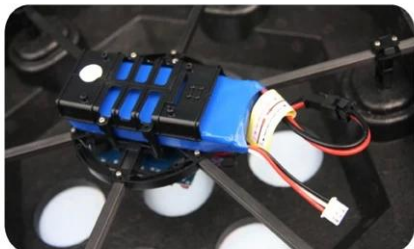

High performance power

power
7.4V 1000 mAh
Li-Po battery