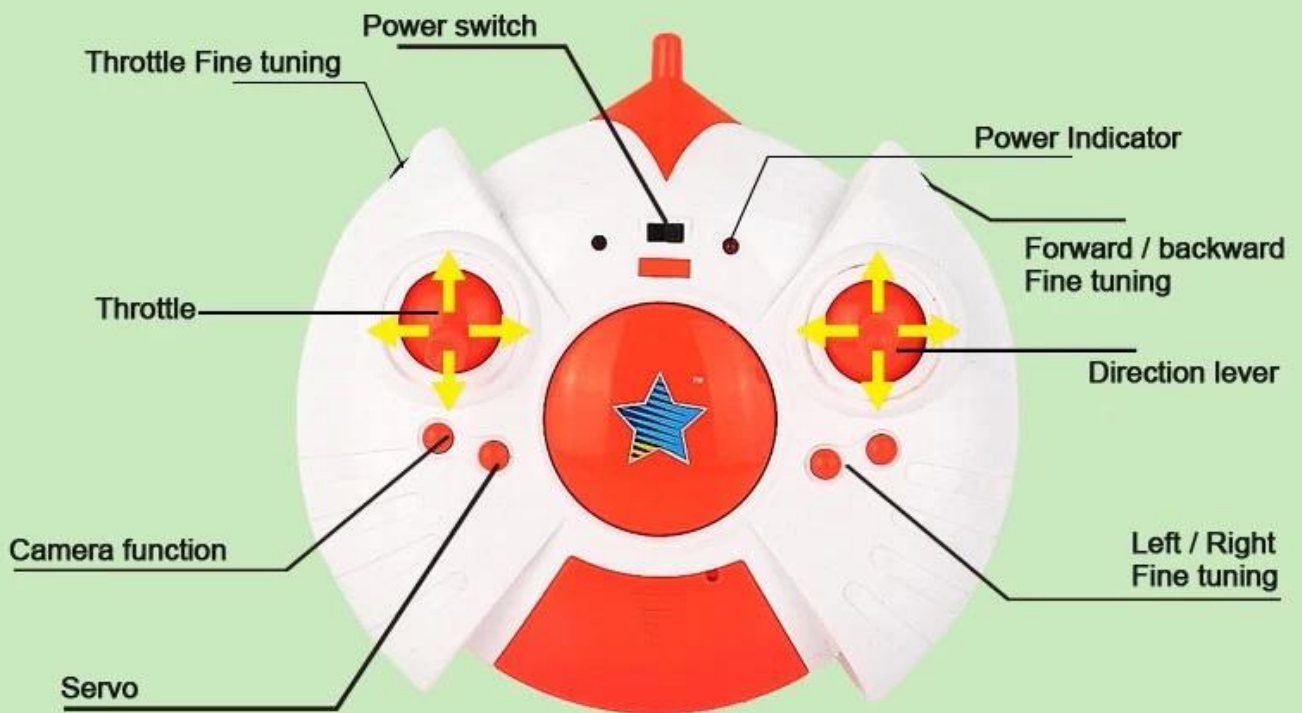

BUSINESS INTEGRITY

QUALITY ASSURANCE

PHYSICAL SHOOTING

QUALITY SERVICE

Funkcja

- * Trzy prędkości 4CH: Wysoki, Niski, Średni z diodami LED
- * 6 osi żyroskopu, stabilność lotu, łatwy do kontrolowania
- * W górę / dół, do przodu / do tyłu, skręć w lewo / prawo, unosi,
- * Lewa strona latania / Prawo latania z boku, rzucanie
- * WIFI funkcja transmisji w czasie rzeczywistym, iPhone, sterowanie iPad, dwa rodzaje trybu sterowania: ręczny i umysł indukcyjna
- * 300000 megapikselowy aparat fotograficzny, fotografia i film
- * Połączenie WIFI, "App Store" szukaj "CX-WIFIUFO", mogą być łatwo wykorzystane do oprogramowania
- * Odległość sterowania: 30m odległość transmisji WIFI obrazu: 20M
- * Pliki wideo bezpośrednio zdeponowane aparatu w telefonie komórkowym, dzięki czemu można cieszyć się widokiem w dowolnym miejscu i czasie, bez karty pamięci, przyniesie Ci wygodne i szybkie.

Aerial Elf

Product Description

◆◆ Standard configuration ◆◆

quadcopter

REH88-30 Remote Control / REH88-30W Remote Control

Screwdriver

Blade

USB cable

Size

Remote Control

Color selection

◆◆ Color selection ◆◆

GREEN

ORANGE

BLUE

YELLOW

Distance Control: 30M

WIFI odległość transmisji obrazu: 20M

Czas ładowania: 90mins

Kolor: zielony, niebieski, pomarańczowy, żółty

Akcesoria

2 x Blade

1 x USB

1 x Instrukcja Obsługi