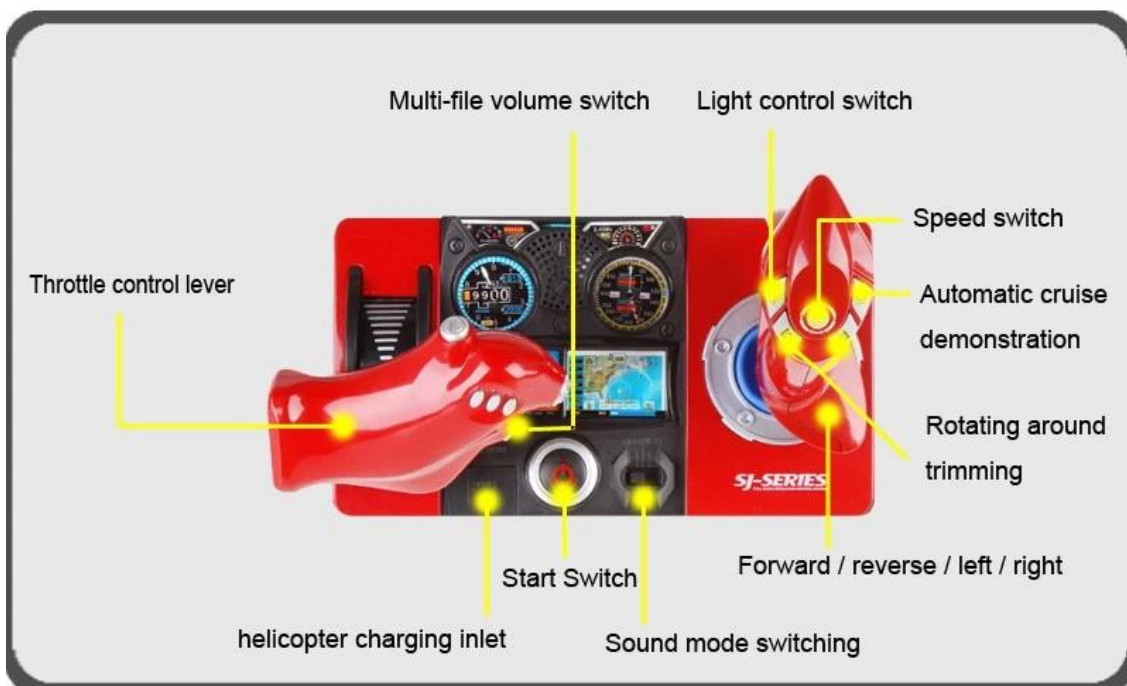

1. Please read the instruction manual carefully before operating the product.
2. Ensure the helicopter be operated indoors.
3. Keep batteries away from fire or high temperature environment.
4. When operating the helicopter, keep it 1–12 meters away from the player or others to avoid injury in case of collision.
5. Do not decompose or modify the product which may cause malfunction and accident.
6. Fly the helicopter within your eye vision and safety control.
7. Need the adult supervision once the helicopter is being playing by the children.
8. Should be charged by the original USB cable, and charging time shall be about 50 minutes.
9. Only batteries of the same of equivalent type that recommended can be used. Do not mix the new and old batteries.
10. Do not touch the heating motor components that avoid scald.