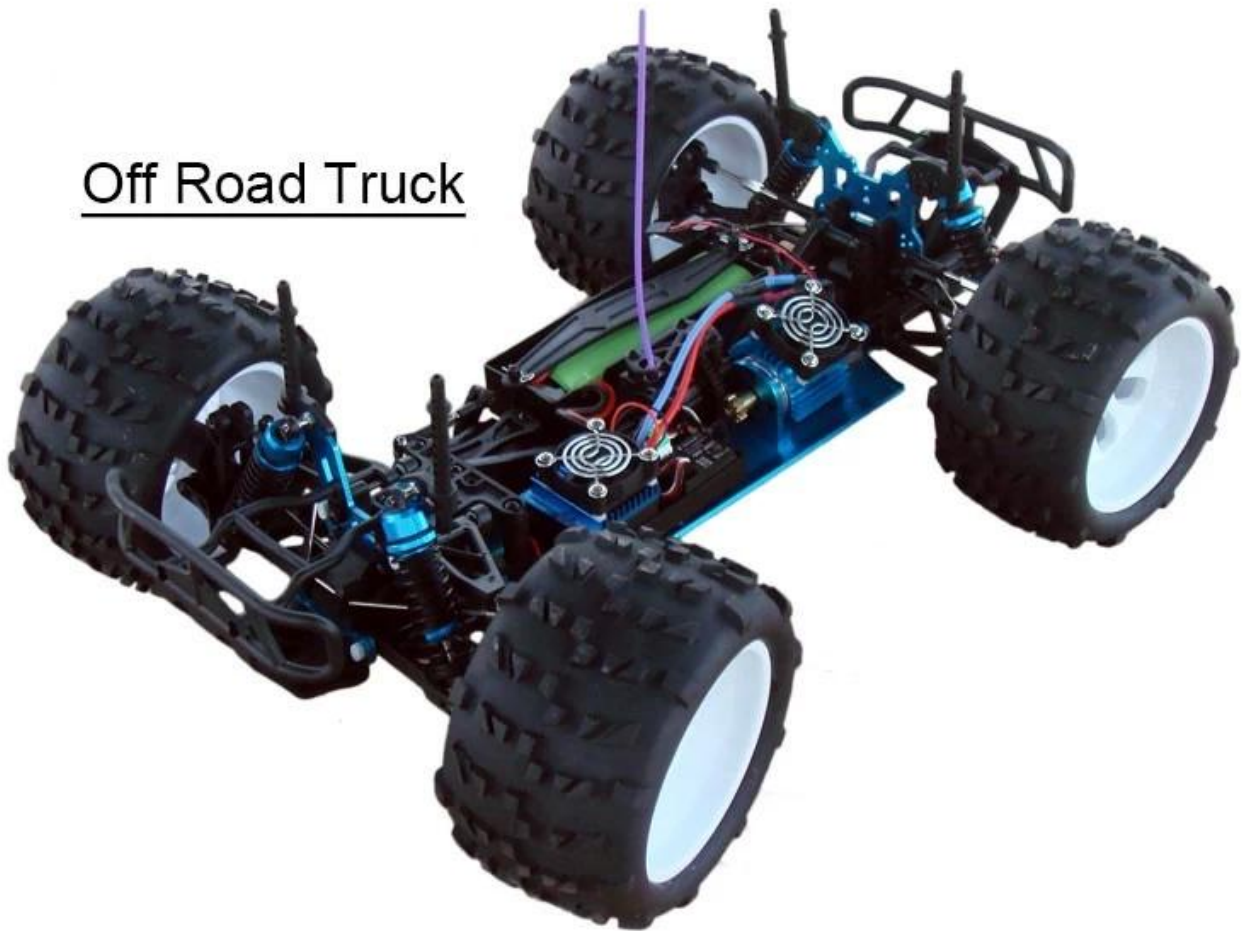

1/8 Skala Wersja elektryczny bezszczotkowy Ciężarówka wyłączony TPET-0062

Szybkie Szczegóły

Styl: Toy Radio Control

Typ: Elektryczny samochód RC

Zasilanie: bateria

Materiał: Plastik

Rodzaj tworzywa: ABS

Miejsce pochodzenia: Chiny

Nazwa marki: 1/8 Skala Wersja elektryczny bezszczotkowy Ciężarówka wyłączony

Numer modelu: TPET-0062

Funkcja

- (1) .Four koło system jazdy
- (2) .Aluminum 6061 Podwozie / Shock Tower
- (3) .Oil wypełnione regulowany amortyzator
- (4) zderzak .Front / tył zapewnia doskonałą ochronę przed nagłymi uderzeniami
- (5) .Brushless Silnik z anodowanego aluminium Silnik Straży ciepła
- (6) .Szybkie precyzja Brushless ESC
- (7) .Both silnika i ESC są wyposażone w wentylatory dmuchać na ciepło podczas wysokiej prędkości biegu
- (8) .Szybkie Solidna jakość Bardzo duży opon off-road

Product display

Body
[#86296]

Body
[#86294]

Frame display

Off Road Truck

[*Kliknij, aby dowiedzieć się więcej o nas.*](#)

MORE PRODUCTS!