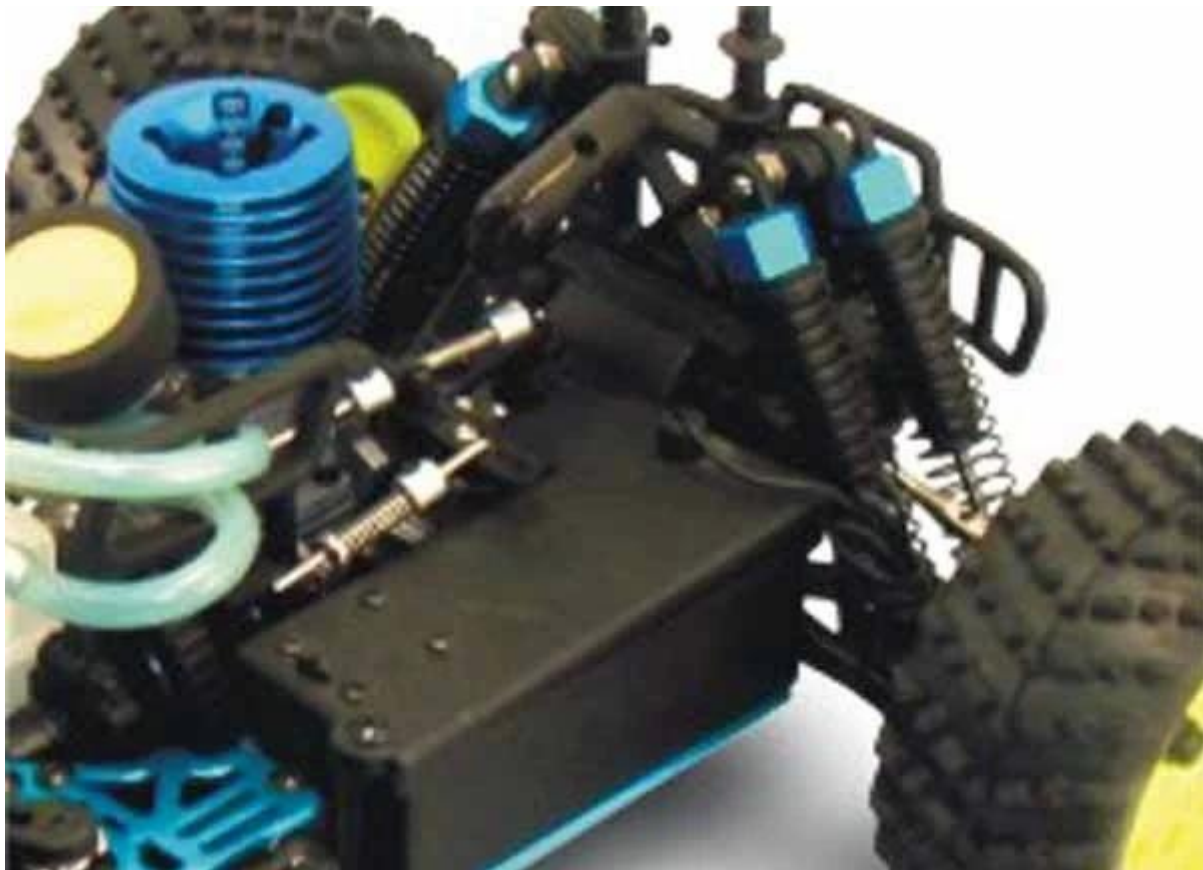

BUSINESS INTEGRITY

QUALITY ASSURANCE

PHYSICAL SHOOTING

QUALITY SERVICE

Funkcje

01. system napędu na cztery koła & Jest stosowana Mini 7cxp silnika.
02. Stałe uniwersalne wspólne szklanki / wysokiej klasy łożyska kompletne.
03. Płyta układ hamulcowy z wymiennymi nakładkami zapewnia użytkownikom szybką reakcję hamowania.
04. 45cc Pojemność zbiornika paliwa wyciek dowód z pokrywą wypełnienia rury przelewowej i obciążenia sprężyny do szybkiego ponownego napełnienia.
05. Trwała wyłączyć opon drogowych i mówić obręcze kół (Chromowane obręcze kół są dostępne).
06. Olej sprężyny amortyzatory wypełnione i cztery wysokiej jakości amortyzatory zapewniają doskonałą ochronę szok.
- Filtr 07. Wysoki przepływ powietrza podwójny element piankowy (serwisowania przez użytkownika).
08. Zderzak przedni / tylny zapewnić stabilną ochronę przed skutkami wypadków.

Pakunek Zawiera

- 1X 1 / 16th truck nitro z silnika / serwo wstępnie zmontowane
- 1X pilot 2ch-2.4GHz
- 1X Instrukcja

[*Kliknij, aby dowiedzieć się więcej o nas.*](#)

MORE PRODUCTS!