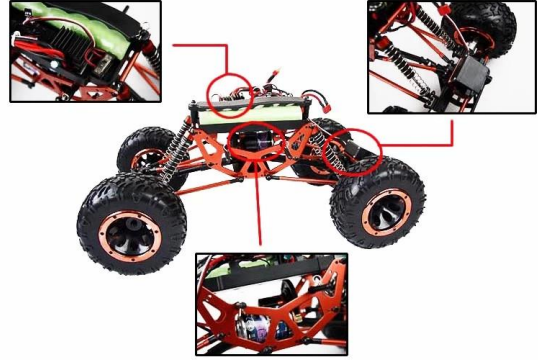

# 1/10 Skala Electric Powered Off-Road Truck TPET-1080T2

## Szybkie Szczegóły

Styl: Toy Radio Control

Typ: Samochód elektryczny RC

Zasilanie: Akumulator

Materiał: Plastik

Rodzaj tworzywa: ABS

Miejsce pochodzenia: Shenzhen w prowincji Guangdong, Chiny

Nazwa marki: 1/10 Skala Electric Powered Off-Road Truck

Numer modelu: TPET-1080T2

**Product Display**

**Detail Display**

## Specyfikacje

długość:430mm  
szerokość:258mm  
rozstaw osi:308mm  
waga:2 kilogramy  
silnik:RC540  
wysokość:200 mm (bez ciała)  
przełożenie:01:48 (L)  
średnica koła:126 x 56mm  
Szerokość koła:56mm  
bateria:7.2V 2000mAh