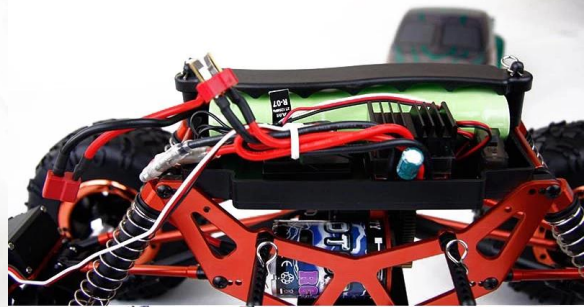

# 1/10 Skala Electric Powered Off-Road Truck TPET-1080T2

## Szybkie Szczegóły

Styl: Toy Radio Control

Typ: Samochód elektryczny RC

Zasilanie: Akumulator

Materiał: Plastik

Rodzaj tworzywa: ABS

Miejsce pochodzenia: Shenzhen w prowincji Guangdong, Chiny

Nazwa marki: 1/10 Skala Electric Powered Off-Road Truck

## Specyfikacje

długość:430mm  
szerokość:258mm  
rozstaw osi:308mm  
waga:2 kilogramy  
silnik:RC540  
wysokość:200 mm (bez ciała)  
przełożenie:01:48 (L)  
średnica koła:126 x 56mm  
Szerokość koła:56mm  
bateria:7.2V 2000mAh