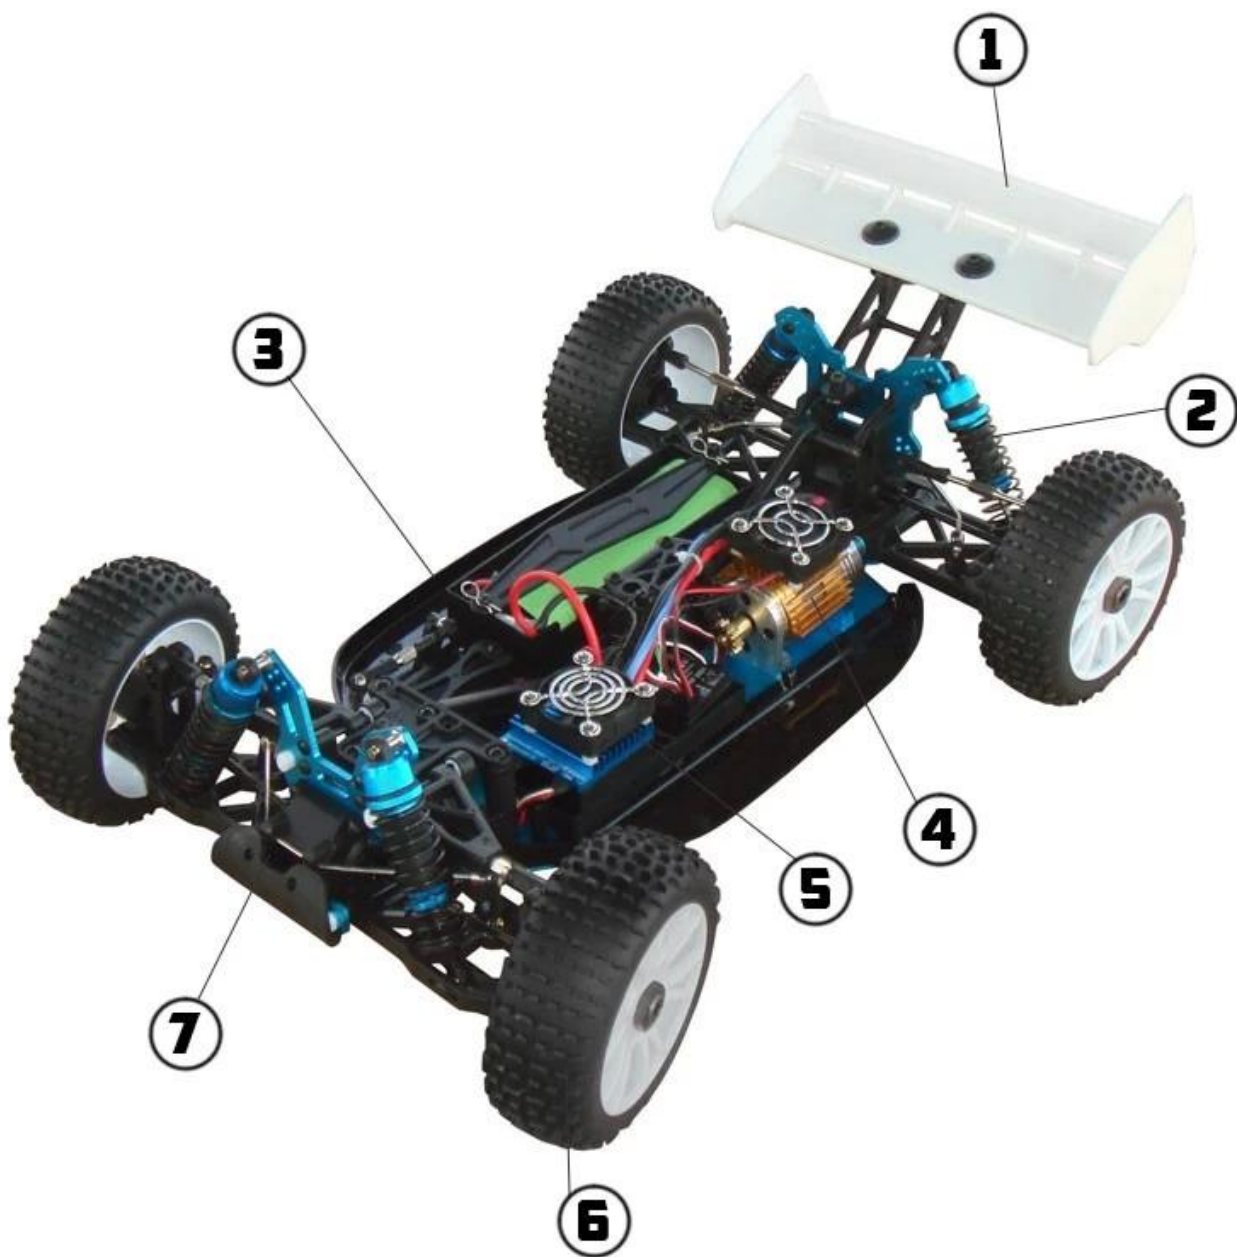

## **Caratteristica**

- (1) .Quattro sistema di trazione integrale
- (2) .Aluminum 6061 Telaio / Shock Torre
- (3) .Oil riempito ammortizzatore regolabile
- (4) .Front paraurti protezione contro urti accidentali
- (5) .Brushless Motore con alluminio anodizzato Motor Guardia di calore
- (6) .High precisione Brushless ESC
- (7) .Sia motore e ESC sono dotate di ventilatori a soffiare il calore lontano durante il funzionamento ad alta velocità
- (8) .High qualità off-road Knobby pneumatico
- (9) .Off-road Buggy ala con supporto regolabile

## Product display

---

▶ **Body 1**

▶ **Body 2**

▶ **Body 3**

▶ **Body 4**

## Frame show

---

① Off-road wing with adjustable mount

② Oil filled adjustable shock absorber

③ Aluminum 6061 chassis

④ Brushless motor with anodized  
Aluminum motor heat guard

⑤ High precision brushless ESC