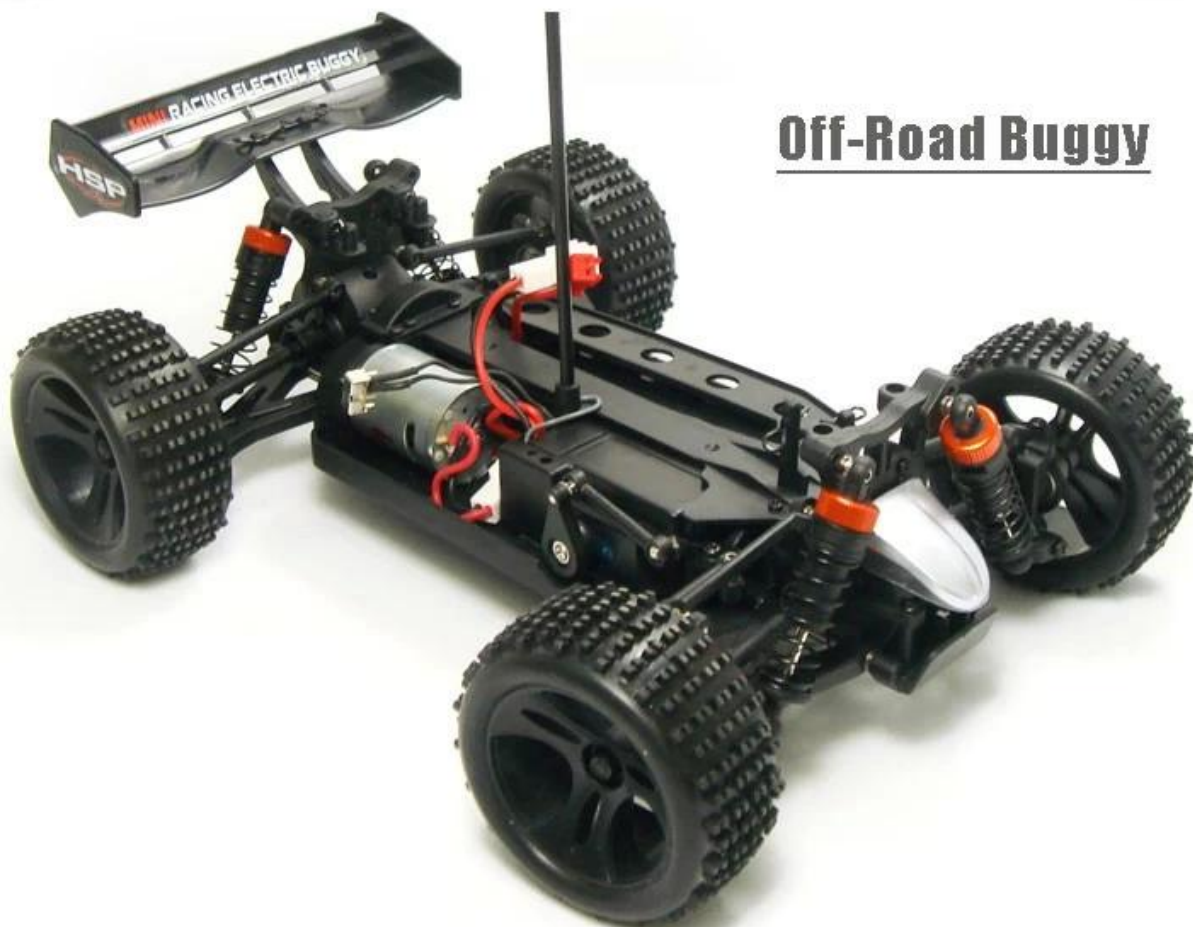

Frame Show

Off-Road Buggy