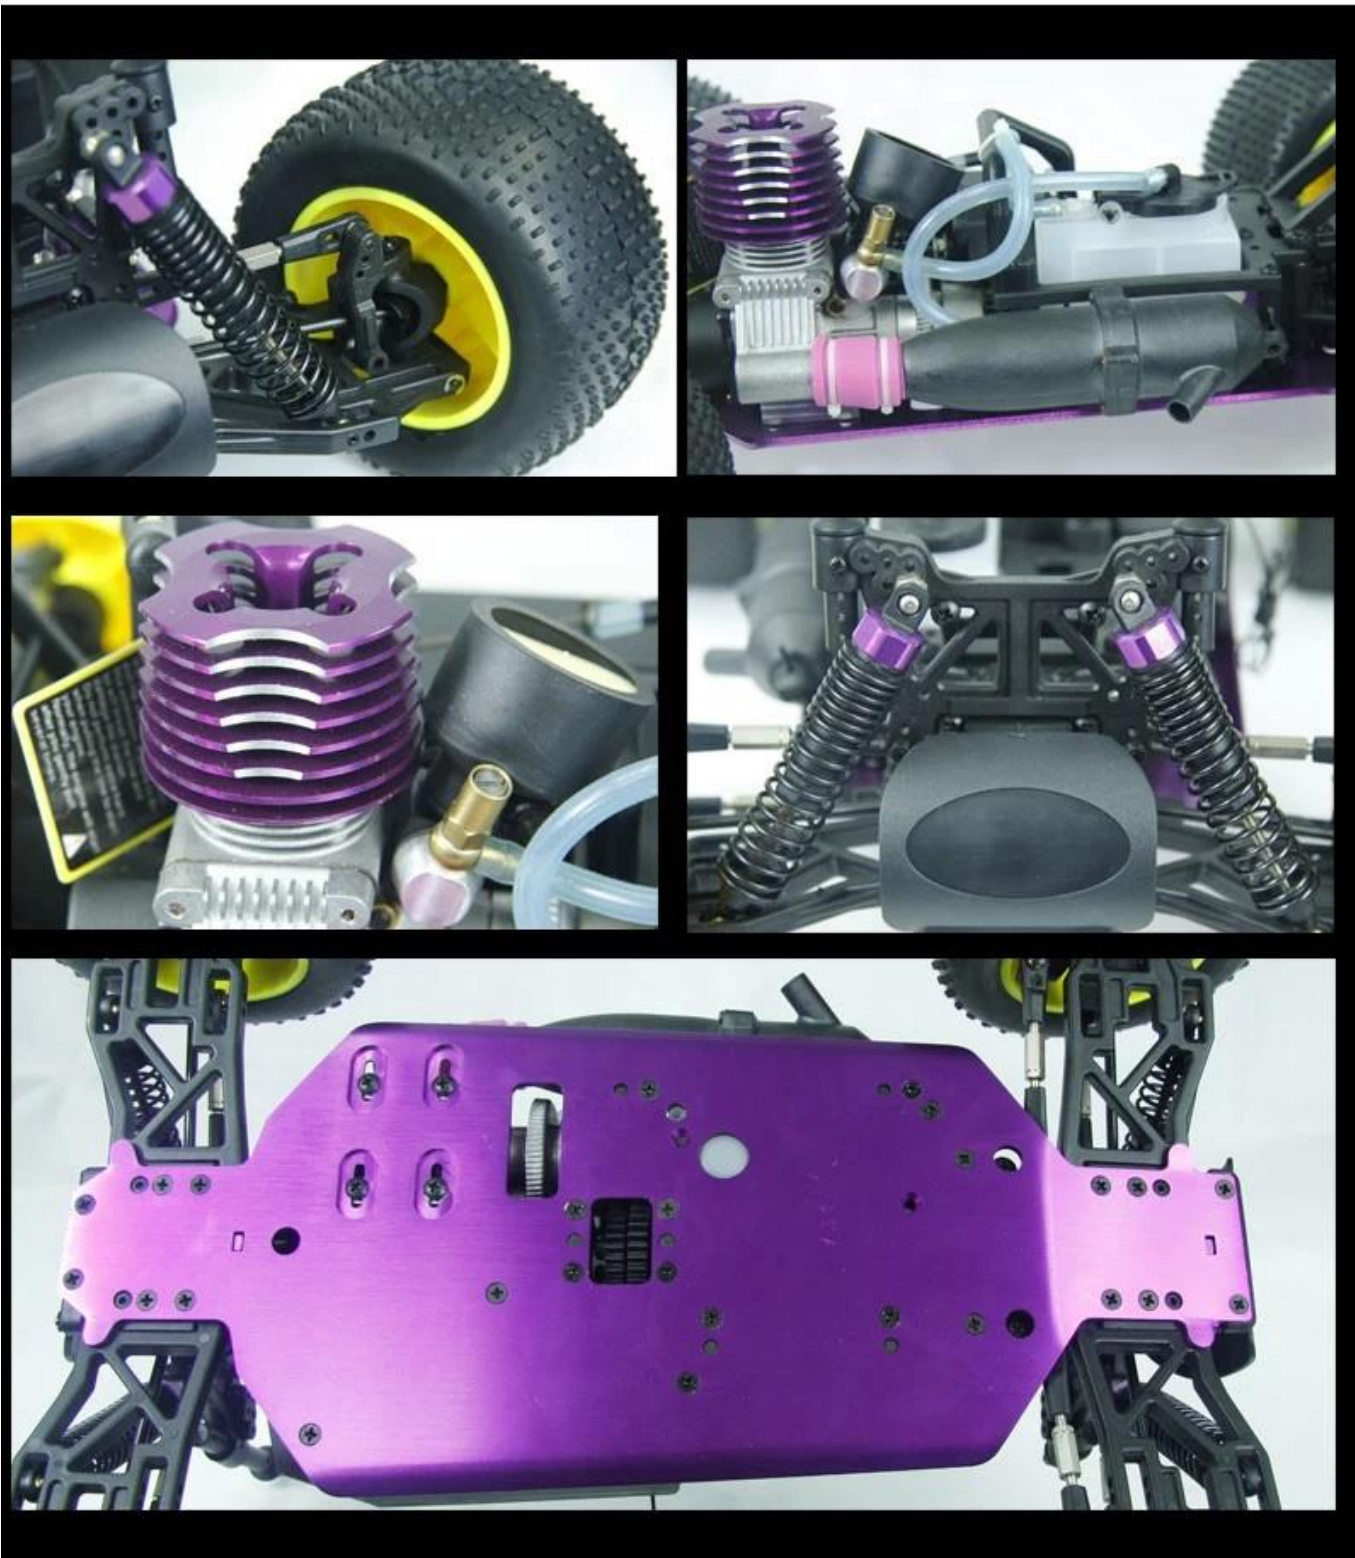

Truggy scala 1/10 4WD nitro alimentato TPGT-1080

Brevi dettagli

Stile: Giocattoli di controllo remoto

Tipo:Nitro RC Auto

Alimentazione: Batteria

Materiale: Plastica

Tipo di plastica: ABS

Luogo di origine: Shenzhen City, nella provincia del Guangdong, Cina

Marca:Truggy scala 1/10 4WD nitro alimentato

Numero di modello: TPGT-1080

TPGT-1080

You can choose

Details display

Specificazioni

Lunghezza del veicolo: 400mm

Larghezza del veicolo: 300 millimetri

Altezza: 160 millimetri

Passo: 275 millimetri

Gear Ratio: 1: 5.84 (H) 1: 5.85 (L)

Altezza dal suolo: 35 millimetri

Diametro ruota: 105 millimetri

Larghezza Wheel: 60mm

Livello di motore: Taiwan VERTICE 18cpx / AM