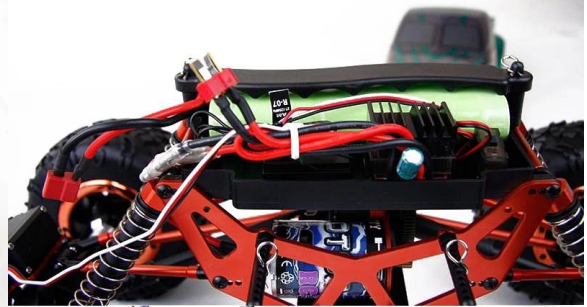

# 1/10 scala elettrico alimentato off-road Truck TPET-1080T2

## Brevi dettagli

Stile: giocattolo di controllo radiofonico

Tipo: RC auto elettrica

Alimentazione: Batteria

Materiale: Plastica

Tipo di plastica: ABS

Punto d'origine: Shenzhen City, Guangdong Province, Cina

Marca: 1/10 scala elettrico alimentato off-road Truck

Numero di modello: TPET-1080T2

**Product Display**

**Detail Display**

## Specificazioni

lunghezza:430 millimetri

larghezza:258 millimetri

interasse:308 millimetri

peso:2kg

motore:RC540

altezza:200 millimetri (corpo escluso)

rapporto di trasmissione:01:48 (L)