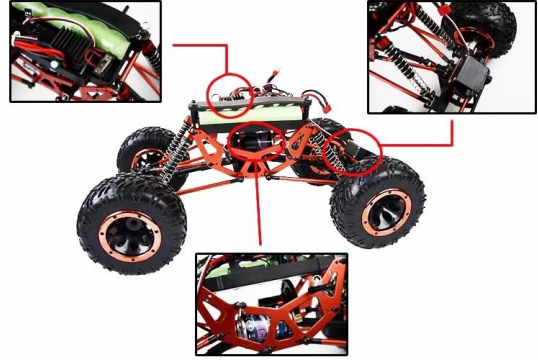

# 1/10 scala elettrico alimentato off-road Truck TPET-1080T2

## Brevi dettagli

Stile: giocattolo di controllo radiofonico

Tipo: RC auto elettrica

Alimentazione: Batteria

Materiale: Plastica

Tipo di plastica: ABS

Punto d'origine: Shenzhen City, Guangdong Province, Cina

Marca: 1/10 scala elettrico alimentato off-road Truck

Numero di modello: TPET-1080T2

**Product Display**

**Detail Display**

## Specificazioni

lunghezza:430 millimetri

larghezza:258 millimetri

interasse:308 millimetri

peso:2kg

motore:RC540

altezza:200 millimetri (corpo escluso)

rapporto di trasmissione:01:48 (L)