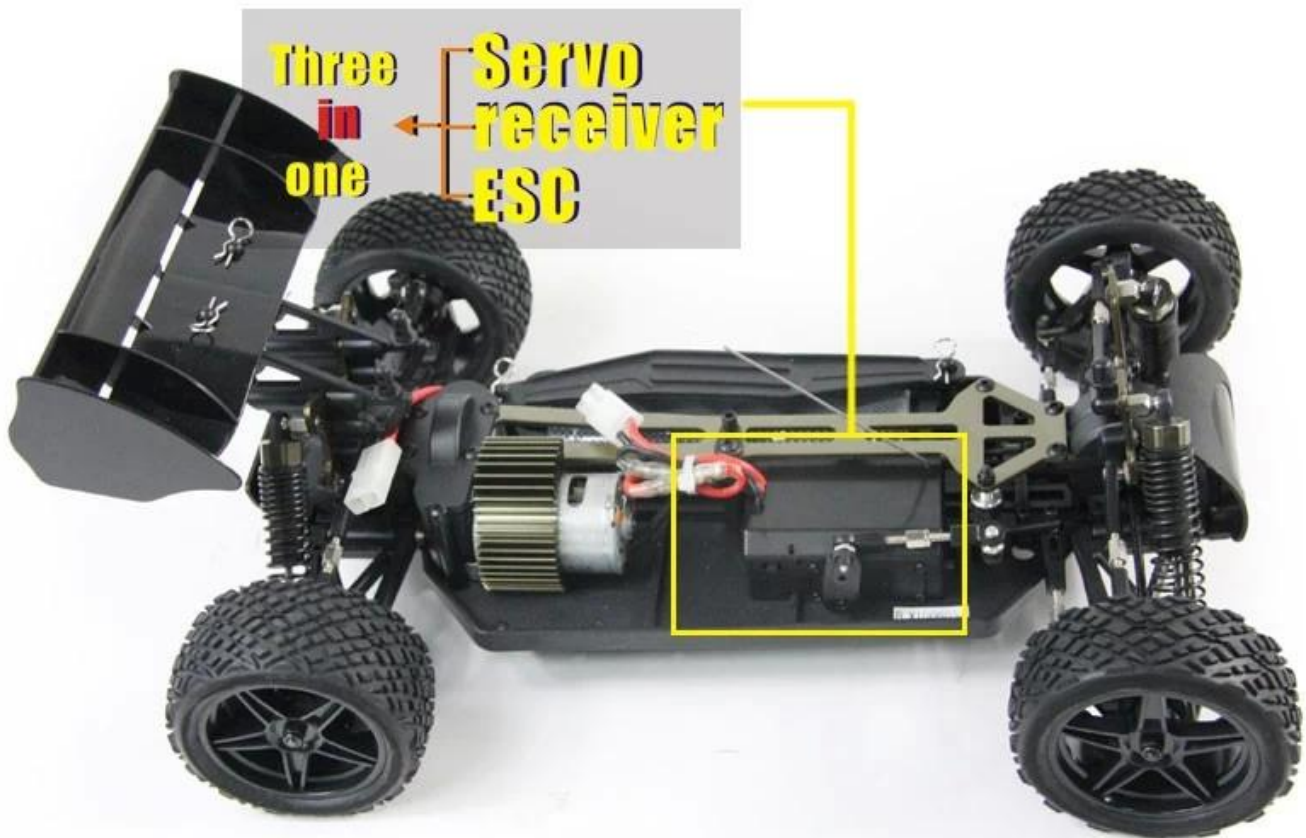

1/10 Scale 4WD RTR Off Road Buggy TPEB-10407

Brevi dettagli

Stile: giocattolo di controllo radiofonico

Tipo: RC auto elettrica

Alimentazione: Batteria

Materiale: Plastica

Tipo di plastica: ABS

Punto d'origine: Shenzhen City, Guangdong Province, Cina

Marca: 1/10 Scale 4WD RTR Off Road Buggy

Numero di modello: TPEB-10407

► Product display

► Details show

► 2.4G Radio System

Specificazioni

Lunghezza del veicolo: 400mm
Larghezza del veicolo: 250 millimetri
3 in 1 scheda di controllo
Sistema di controllo R / C: 2.4G
Marca motore: RC540
7.2V 1800MAH