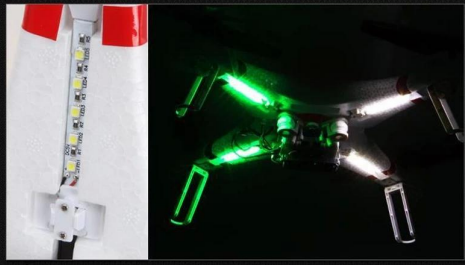

## **2.4G 4CH 6 Axis Gyro RC Quadcopter REH66V353**

### **Fonction**

Rayon de vol: environ 80-130 mètres

Matériau durable fait

fréquence de 2,4 GHz recevoir

360 ° éversion illimité

4 canaux: haut / bas, avant / arrière, tourner à gauche / tourner à droite, à gauche vol de côté / droite volant de côté, planant

6 axes Gyroscope avec la lumière

Mode sans

Peut échanger la fonction pièce de rechange que vous voulez

**Matière dominante: mousse**

**Remarque:** C'est la version qui n'est pas ordinaire comprennent une caméra

**water pistol Accessories**

**machine gun Accessories**

**Features**

**Product details**

**Product display**

Le paquet contient

1 x Galaxy V353 Quadcopter

1 x Transmetteur