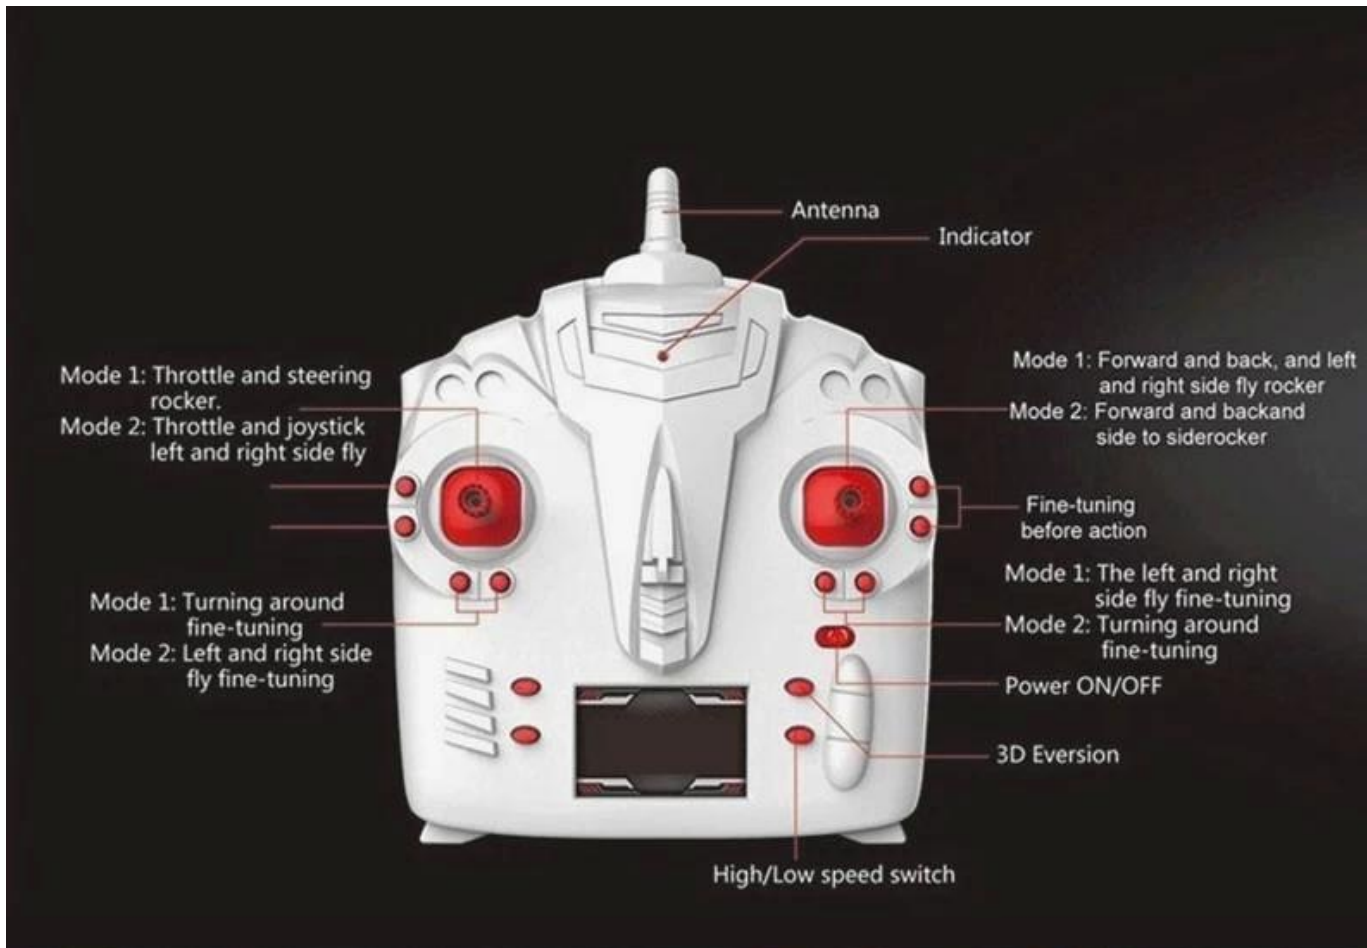

BUSINESS INTEGRITY

QUALITY ASSURANCE

PHYSICAL SHOOTING

QUALITY SERVICE

Traits

Intérieure et extérieure vol, haut / bas, gauche / à droite, volant sur le côté gauche, à droite vol de côté, planer mouche, 3D roulement, jetant volant, allume contrôle.

QUADCOPTER

2.4GHZ 4 CHANNEL R/C QUADCOPTER

Caractéristiques

Fréquence: 2,4 GHz
Batterie: batterie 3.7V 300mAh Li-Po (inclus)
batterie de l'émetteur: 6 * AA (non incluses)
Temps de charge: environ 40 minutes
Temps de vol: au-dessus de six minutes
Distance à distance: environ 50 mètres

Le paquet contient

1 × Quadcopter
1 × câble USB
1 × Émetteur
1 × Manuel
4 × Lames

[Cliquez pour en savoir plus sur nous.](#)

MORE PRODUCTS!