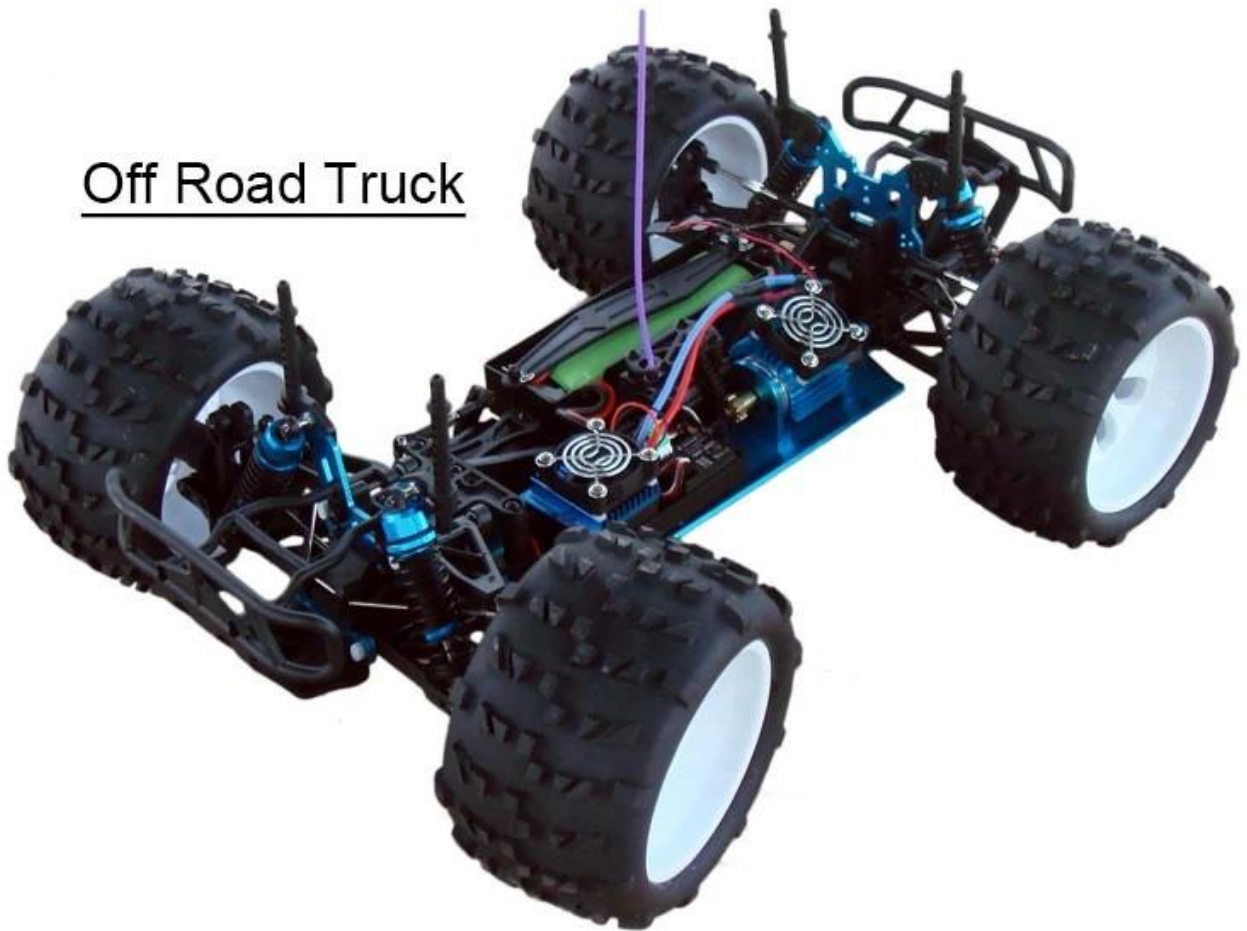

1/8 Scale Version électrique Brushless Propulsé Off Road Truck TPET-0062

Détails rapides

Style: Toy radio de contrôle

Type: voiture électrique RC

Puissance: Batterie

Matière: Plastique

Type en plastique: ABS

Lieu d'origine: la République populaire de Chine, Guangdong, en Chine

Nom de marque: 1/8 Scale Brushless Electric Version Propulsé Off Road Truck

Numéro de modèle: TPET-0062

Fonction

- (1) .Quatre système d'entraînement de roue
- (2) .Aluminium 6061 Châssis / Shock Tower
- (3) amortisseur réglable .Oil rempli
- (4) de pare-chocs .Front / arrière offre une excellente protection contre les chocs brusques
- (5) .Brushless moteur avec moteur en aluminium anodisé Garde chaleur
- (6) .High précision Brushless
- (7) .Les deux Motor et ESC sont équipées de ventilateurs pour souffler la chaleur loin pendant le fonctionnement à vitesse élevée
- (8) la qualité .High Extra grand pneu tout-terrain solide

Product display

Body
[#86296]

Body
[#86294]

Frame display

Off Road Truck

[*Cliquez pour en savoir plus sur nous.*](#)

MORE PRODUCTS!