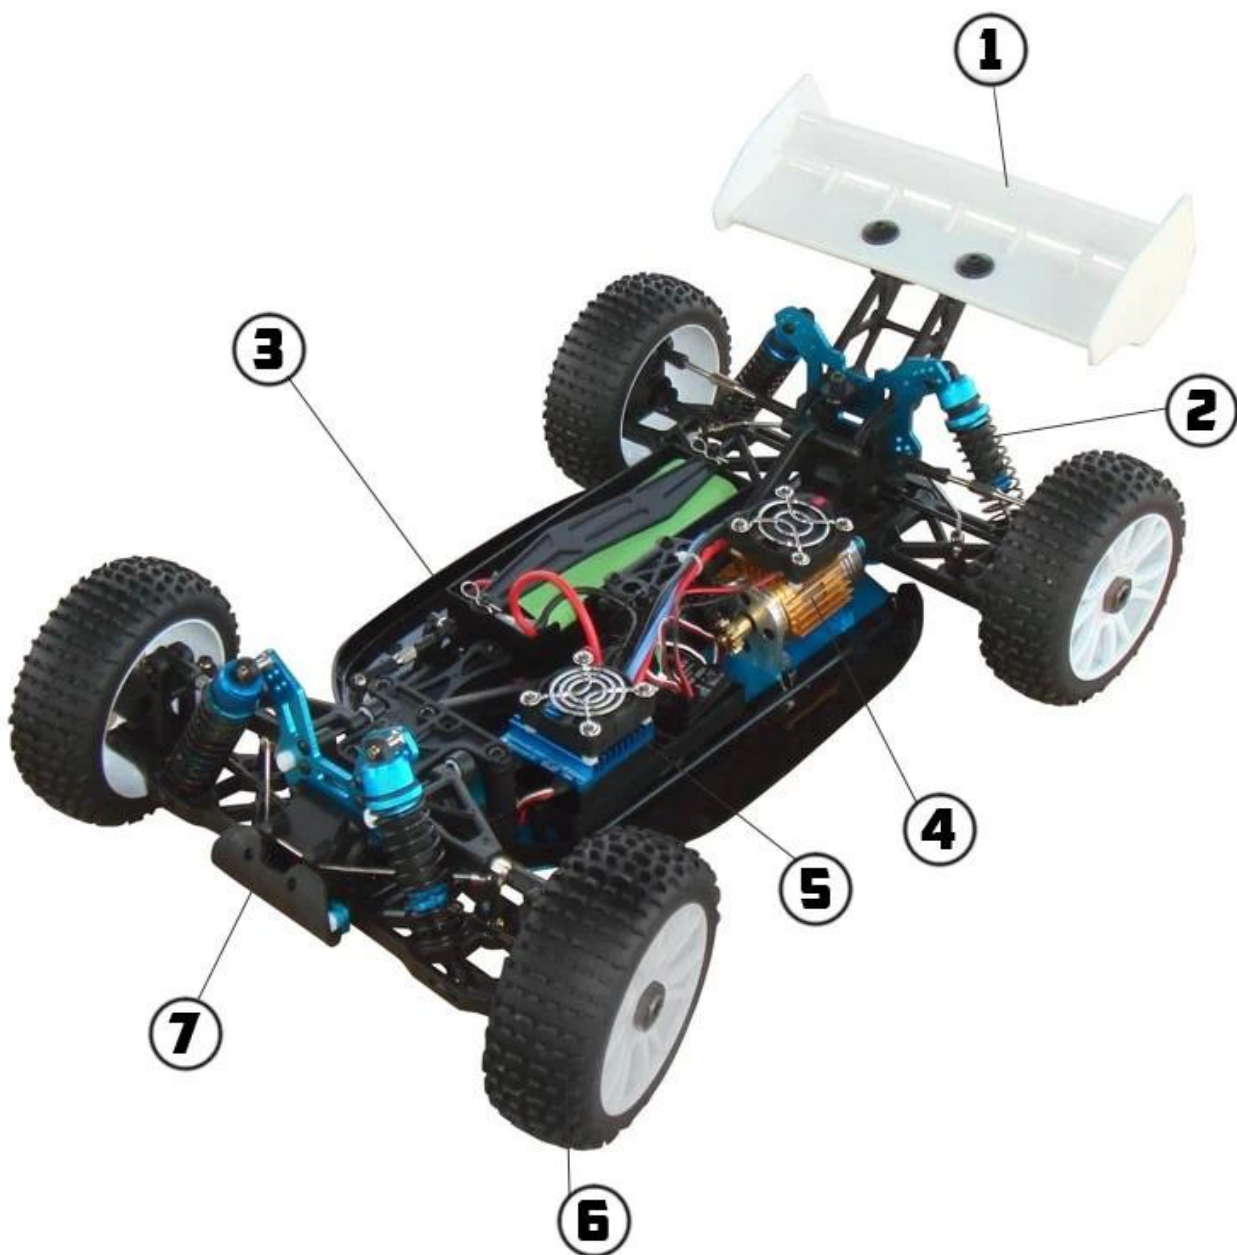

1/8 Scale Version électrique Brushless Propulsé Off Road Buggy TPEB-0060

Détails rapides

Style: Toy radio de contrôle

Type: Voiture électrique RC

Puissance: Batterie

Matière: Plastique

Type en plastique: ABS

Lieu d'origine: La ville de Shenzhen, La province du Guangdong, en Chine

Marque: échelle 1 / 8ème version électrique Brushless Propulsé Off Road Buggy

Numéro de modèle: TPEB-0060

Caractéristique

- (1) .Quatre système d'entraînement de roue
- (2) .Aluminium 6061 Châssis / Shock Tower
- (3) amortisseur réglable .Oil rempli
- (4) .Front pare protéger contre les chocs accidentels
- (5) .Brushless moteur avec moteur en aluminium anodisé Garde chaleur
- (6) .High précision Brushless
- (7) .Les deux Motor et ESC sont équipées de ventilateurs pour souffler la chaleur loin pendant le fonctionnement à vitesse élevée
- (8) .High qualité hors route Knobby pneus
- (9) .off route Buggy Wing avec support réglable

Product display

▶ **Body 1**

▶ **Body 2**

▶ **Body 3**

▶ **Body 4**

Frame show

① Off-road wing with adjustable mount

② Oil filled adjustable shock absorber

③ Aluminum 6061 chassis

④ Brushless motor with anodized
Aluminum motor heat guard

⑤ High precision brushless ESC

⑥ High quality off-road Knobby tire

⑦ Front bumper protect against
accidental impact

Details display