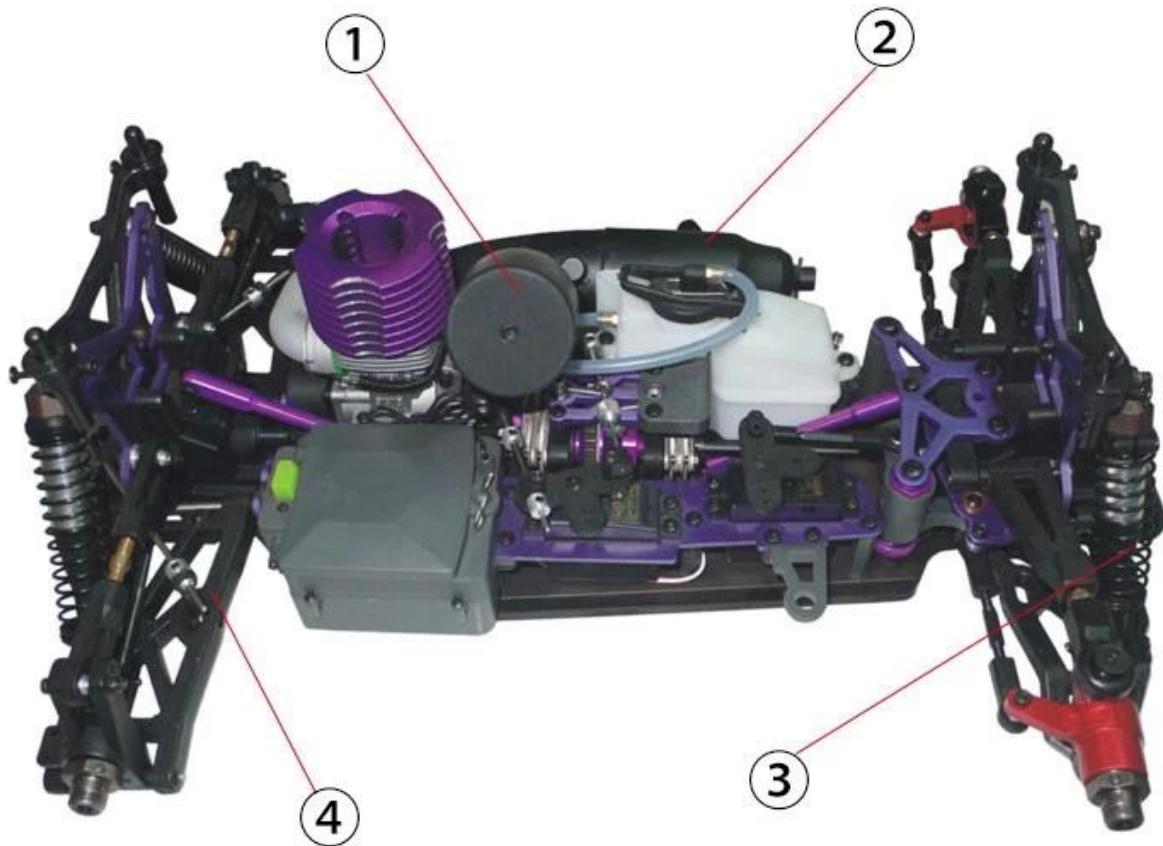

1/8 Scale gaz 4WD nitro alimenté camion monstre TPGT-0823

Détails rapides

Style: Jouets télécommandés

Type: Nitro RC voiture

Puissance: Batterie

Matériau: Plastique

Type en plastique: ABS

Lieu d'origine: La province du Guangdong, en Chine

Marque: 1/8 Échelle gaz 4WD nitro alimenté camion monstre

Numéro de modèle: TPGT-0823

Product display //

 **You can choose:**

Details display \

1. Excellent fluorescent air filter cover
2. Tuned pipe with good quality material provides quick and smooth exhausting response

3. Shock absorber with oil filled spring coils
4. Extra large framework fulfills suspension systems

Caractéristiques

Longueur: 490 (mm)
largeur: 400 (mm)
Hauteur: 260 (mm)
Empattement: 320-330 (mm)
Track (F / R): 300/305 (mm)
Gear Ratio: 17,90: 1
Rez glearance: 78 (mm)