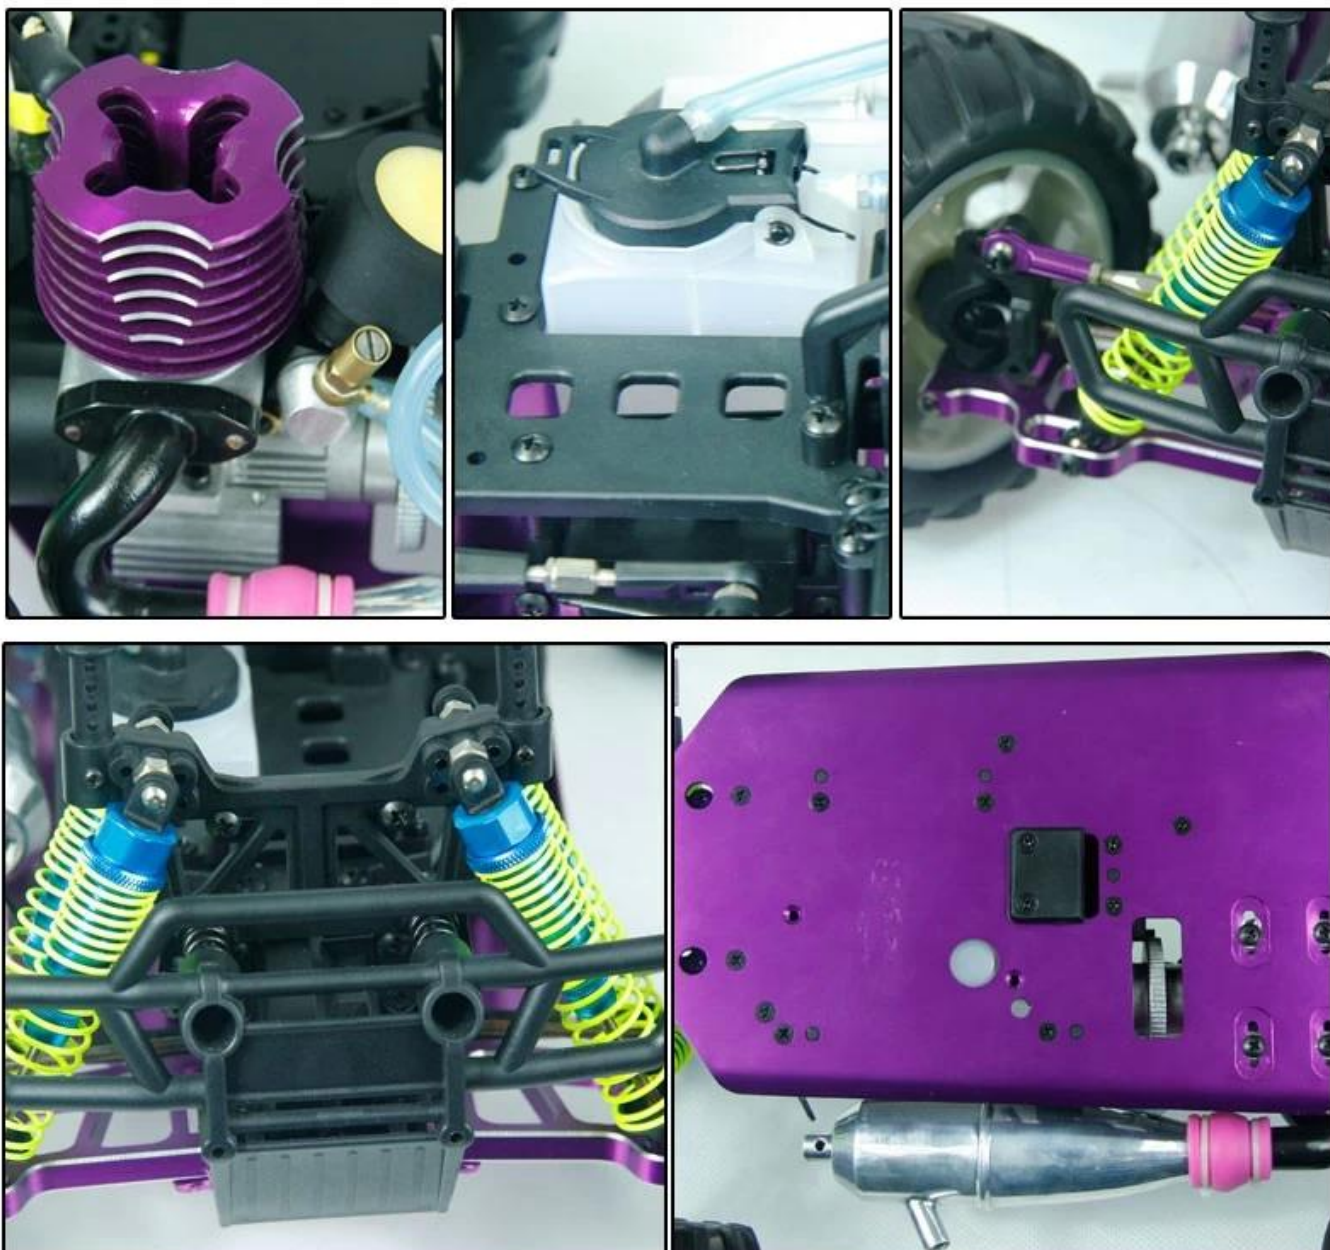

1/10 échelle 4RM nitro alimenté camion monstre TPGT-1088U

Détails rapides

Style: Jouets télécommandés

Type: Nitro RC voiture

Puissance: Batterie

Matériau: Plastique

Type en plastique: ABS

Lieu d'origine: La ville de Shenzhen, province du Guangdong, en Chine

Marque: 1/10 échelle 4RM nitro alimenté camion monstre

Numéro de modèle: TPGT-1088U

product display

You can choose

#YX10881

#YX10882

Details display

Caractéristiques

Longueur du véhicule: 420mm
Largeur du véhicule: 330mm
Hauteur: 185 mm
Empattement: 275mm
Équipement Radio: 1: 13,34 (haute)
Garde au sol: 30mm
Poids: Approx.2100g
Diamètre de roue: 120mm
Largeur de roue: 60mm
Moteur: Taiwan VERTEX 18cpx / AM