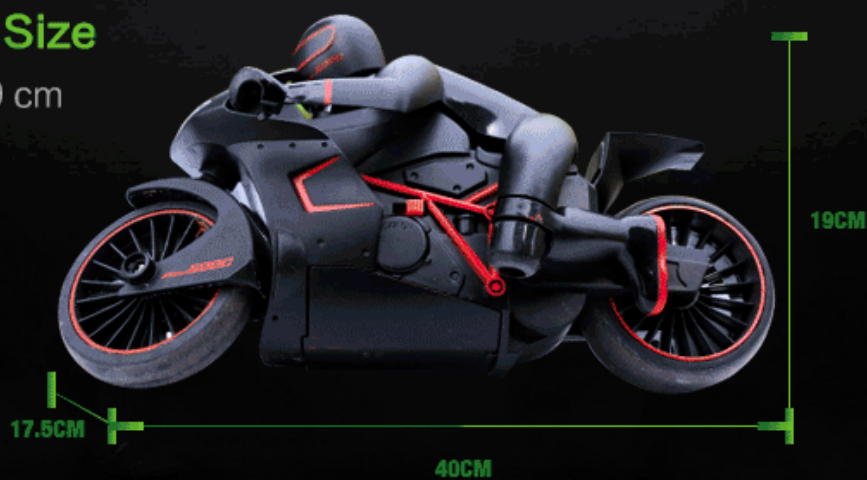

Descripción del producto

1. Relámpago de alta velocidad
2. 2.4G Control remoto inalámbrico de funciones completas
3. neumáticos de agarre de goma de alto rendimiento

Función:

Adelante, hacia atrás, gire a la izquierda, gire a la derecha

Product Size

40*17.5*19 cm

Running time

20 mins

70-80 M

Control Distance

**high-performance
▶ rubber grip tires**

**Full function wireless
remote control**