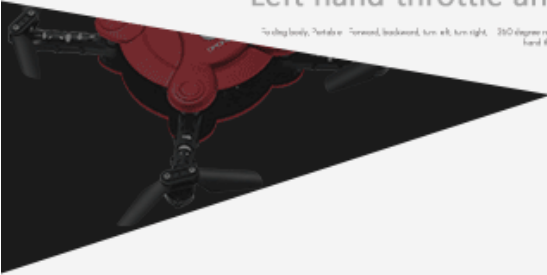

Plegable Mini RC Selfie abejón con el asimiento de la altitud

Descripción del producto:

Doblar el cuerpo, Portable

Adelante, atrás, girar a la izquierda, gire a la derecha,

360 grados del balanceo

modo sin cabeza y velocidad alta/baja

To stop body, throttle forward, backward, turn left, turn right, 360 degree roll, head on mode and high low speed, all hand throttle and right hand throttle, with altitude hold. But in with Q3 40° camera for. But in with Q3 40° camera