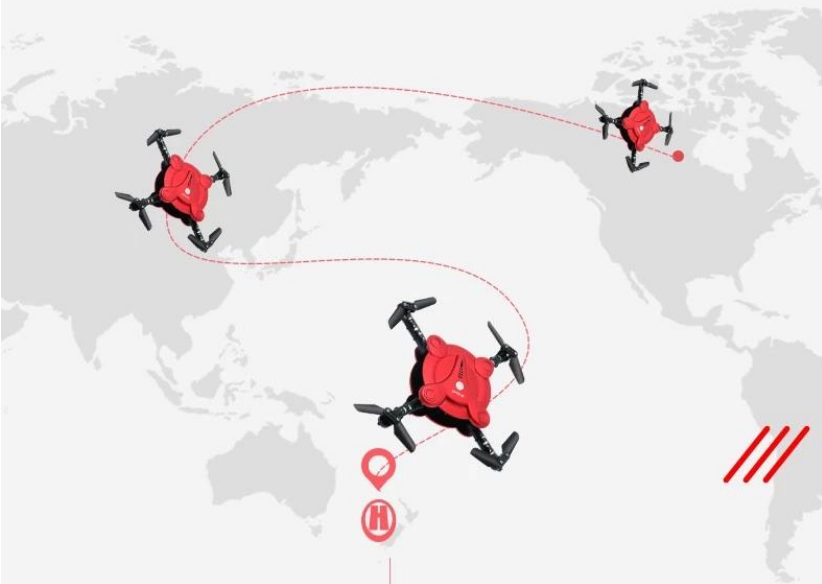

• Light small
convenient to carry

ONE KEY LAND

And One key to unlock

Emergency
shutdown