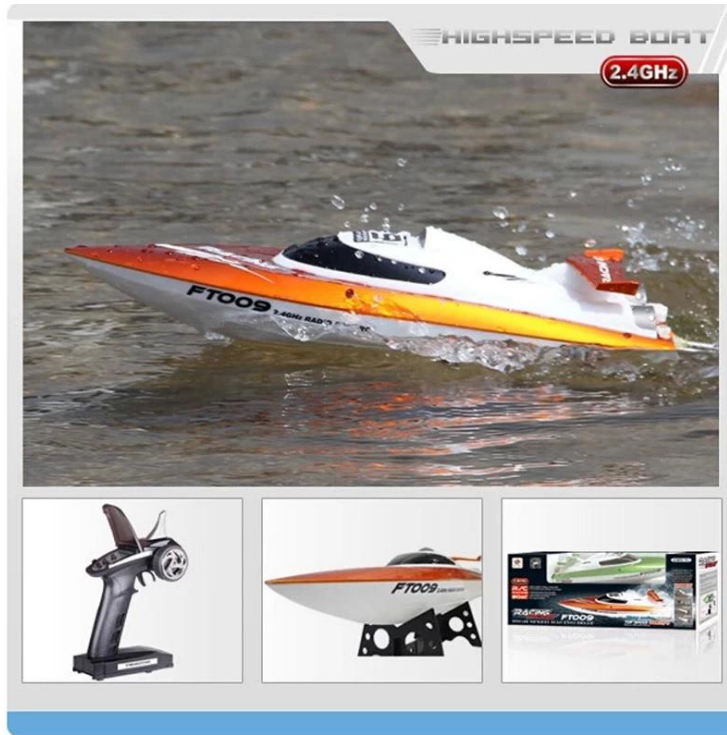

BUSINESS INTEGRITY

QUALITY ASSURANCE

PHYSICAL SHOOTING

QUALITY SERVICE

Detalles rápidos

Estilo: juguetes de radio control

Tipo: RC barco

Alimentación: Batería

Material: ABS

Lugar de origen: Guangdong China shenzhen

Marca: 2.4G 4 canales barco de la velocidad rápida, con 35KM velocidad / H

Número de modelo: REB06009

Función: ir hacia adelante, hacia atrás, girar a la izquierda y derecha, con la función de corregir.

Observación:Cuatro canales R / C barco de regatas. Sistema de refrigeración por agua. Mando a distancia requieren "6x1.5V" pila AA (no incluidas) .7.4VLI-baterías (1500mAh) (incluido) para el coche, distancia de la operación es de 100 a 150 metros. Velocidad de reproducción es de unos 30 kilómetros por hora, Tiempo de carga es de unos 240 minutos de tiempo útil es de unos 6 minutos.