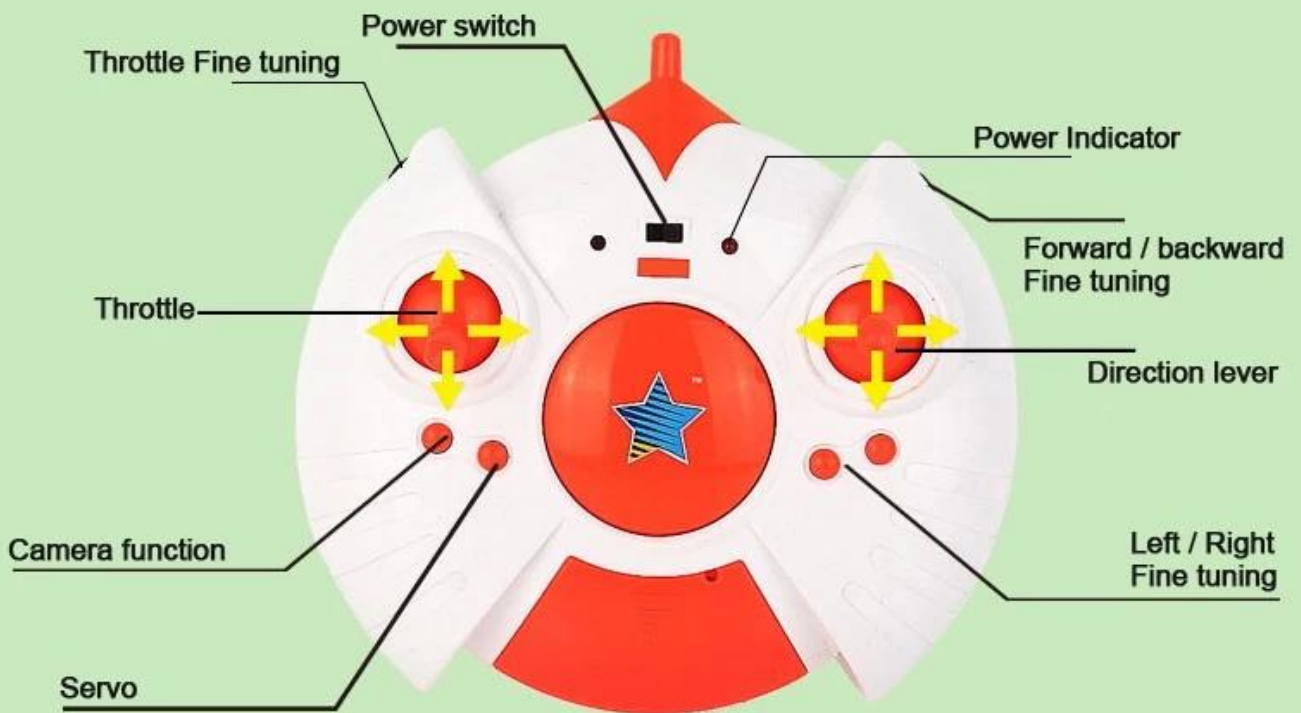

Función

- * 4 canales Tres Velocidad: Alto, Bajo, Moderado Con luces LED
- * Giroscopio de 6 ejes, la estabilidad de vuelo, fácil de controlar
- * Arriba / abajo, adelante / atrás, girar a la izquierda / derecha, flotando,
- * Volando lado izquierdo de vuelo lateral / derecha, tirando
- * La función de transmisión en tiempo real WIFI, IPHONE, IPAD de control, dos tipos de modo de control: manual y la inducción de la mente
- * 300.000 megapíxeles, fotografía y video
- * WIFI Conectado, "APP STORE" búsqueda "CX-WIFIUFO", se puede utilizar fácilmente para software
- * Distancia del control: la distancia de transmisión de imágenes WIFI 30M: 20M
- * Los archivos de vídeo de la cámara depositados directamente en el teléfono móvil, lo que le permite disfrutar de una vista en cualquier momento y en cualquier lugar, sin necesidad de tarjeta de memoria, traerá cómodo y rápido.

Aerial Elf

Product Description

◆◆ Standard configuration ◆◆

quadcopter

REH88-30 Remote Control / REH88-30W Remote Control

Screwdriver

Blade

USB cable

Size

Remote Control

Color selection

◆◆ Color selection ◆◆

GREEN

ORANGE

BLUE

YELLOW

EX30S

RC MINI QUADCOPTER

2.4G | WIFI | CAMERA | FPV

FPV
INCLUDED

Especificaciones

Batería: 3.7V 700mAh

Batería del transmisor: control del teléfono móvil

Duración: 5-6mins