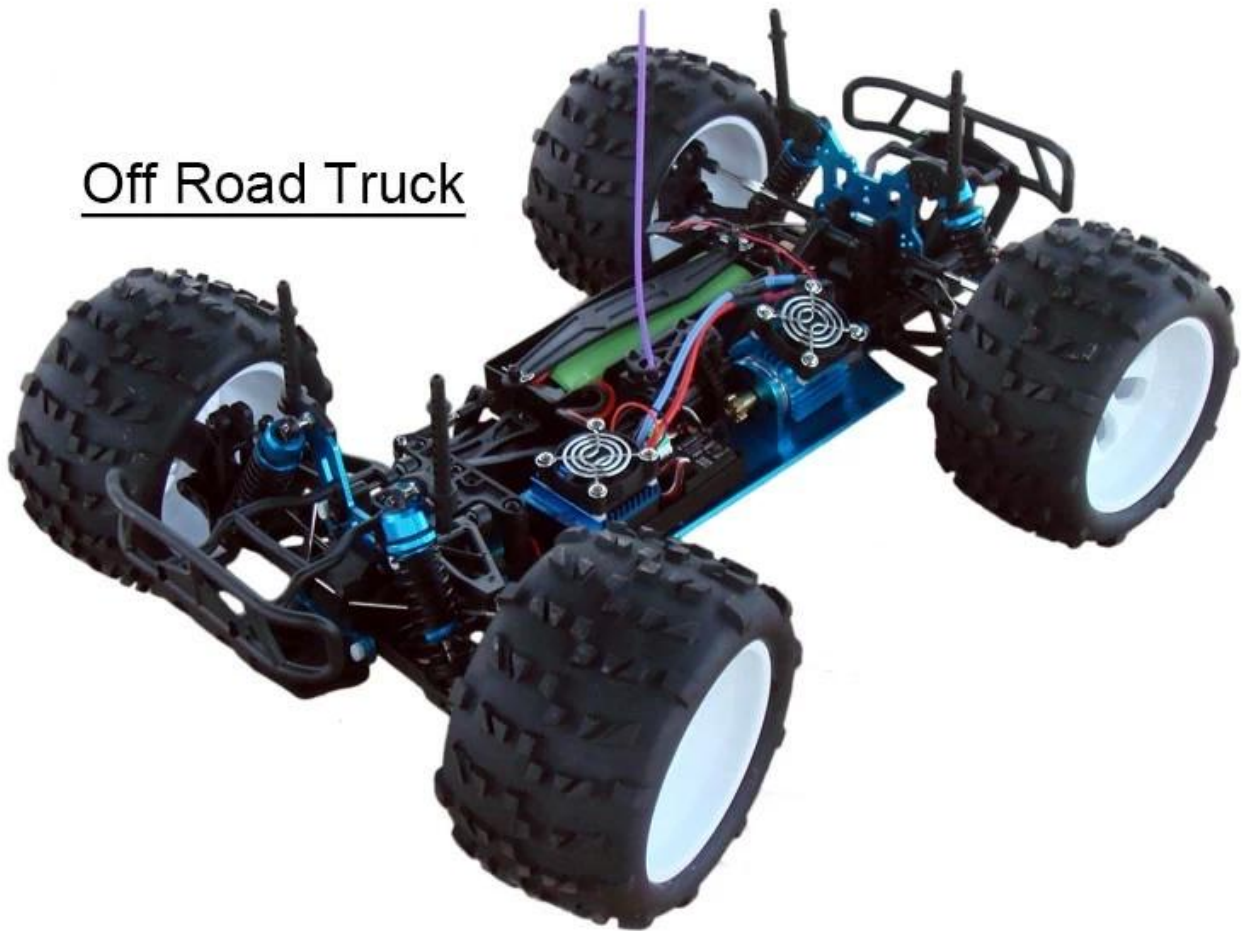

Frame display

Off Road Truck

[*Haga clic aquí para aprender más sobre nosotros.*](#)

MORE PRODUCTS!