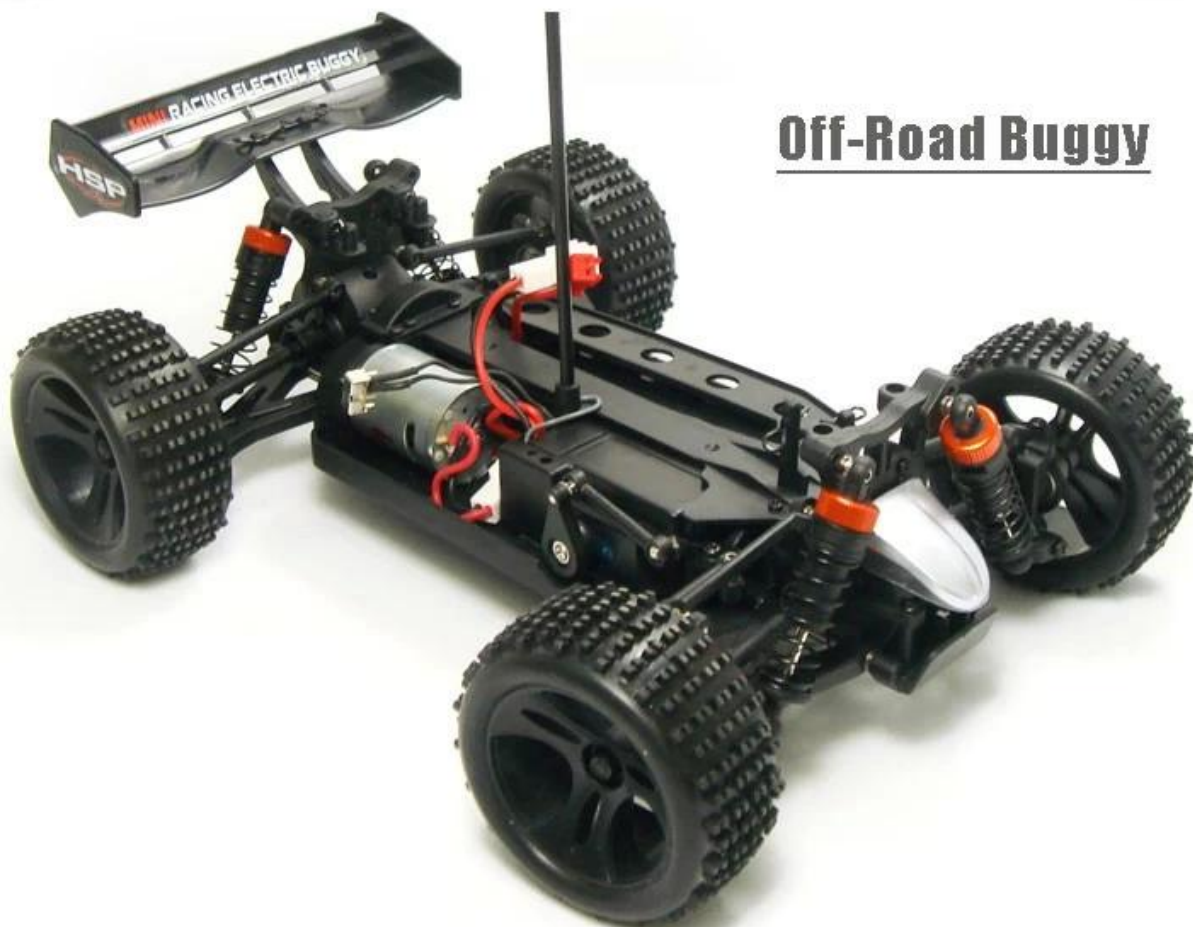

1/18 escala 4WD de energía eléctrica fuera de la carretera con errores TPET-1805

Detalles rápidos

Estilo: juguetes de radio control

Tipo:Eléctrico RC Car

Energía: Batería

Material: de plástico

Tipo de plástico: ABS

Lugar de origen: la ciudad de Shenzhen, provincia de Guangdong, China

Marca: 1/18 escala 4WD de energía eléctrica fuera de la carretera con errores

Número de modelo:TEPT-1805

Product Display

Body[80591]

Body[80592]

Body[80593]

Body[80594]

Frame Show

Off-Road Buggy

#T3918A -2.4G

58180 Radio PCB

Especificaciones

Longitud: 230 (mm)

ancho: 175 (mm)

Distancia entre ejes: 155MM

Relación de engranajes: 1: 8.8

Distancia al suelo: 15 mm

Tipo de motor: RC370

Tipo de la batería: 7.2V 1100mAh

Unidad system: 4 Wheel Drive

Sistema de radio: 2 canales 2.4G