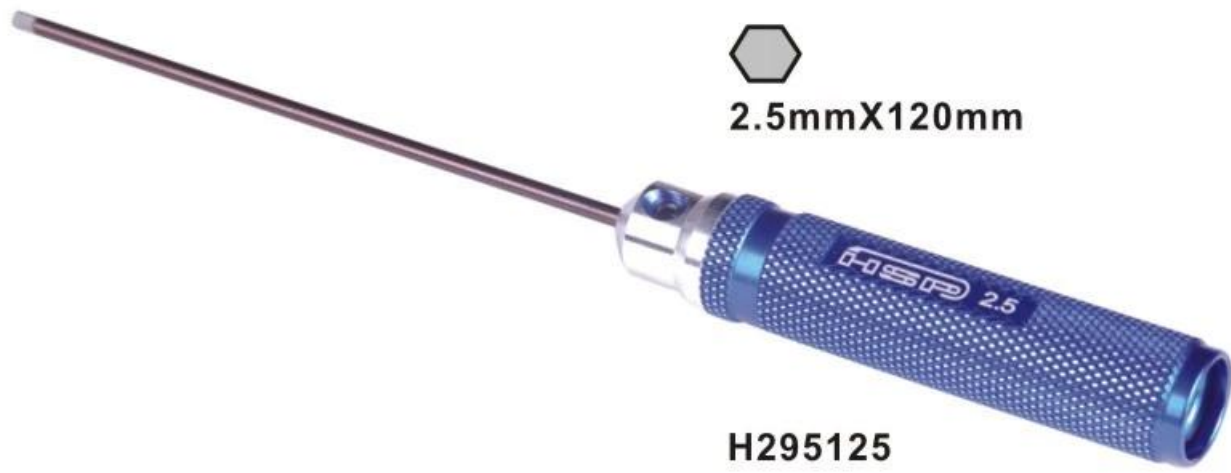

# Mutter Schraubendreher H295125

2.5mmX120mm

H295125